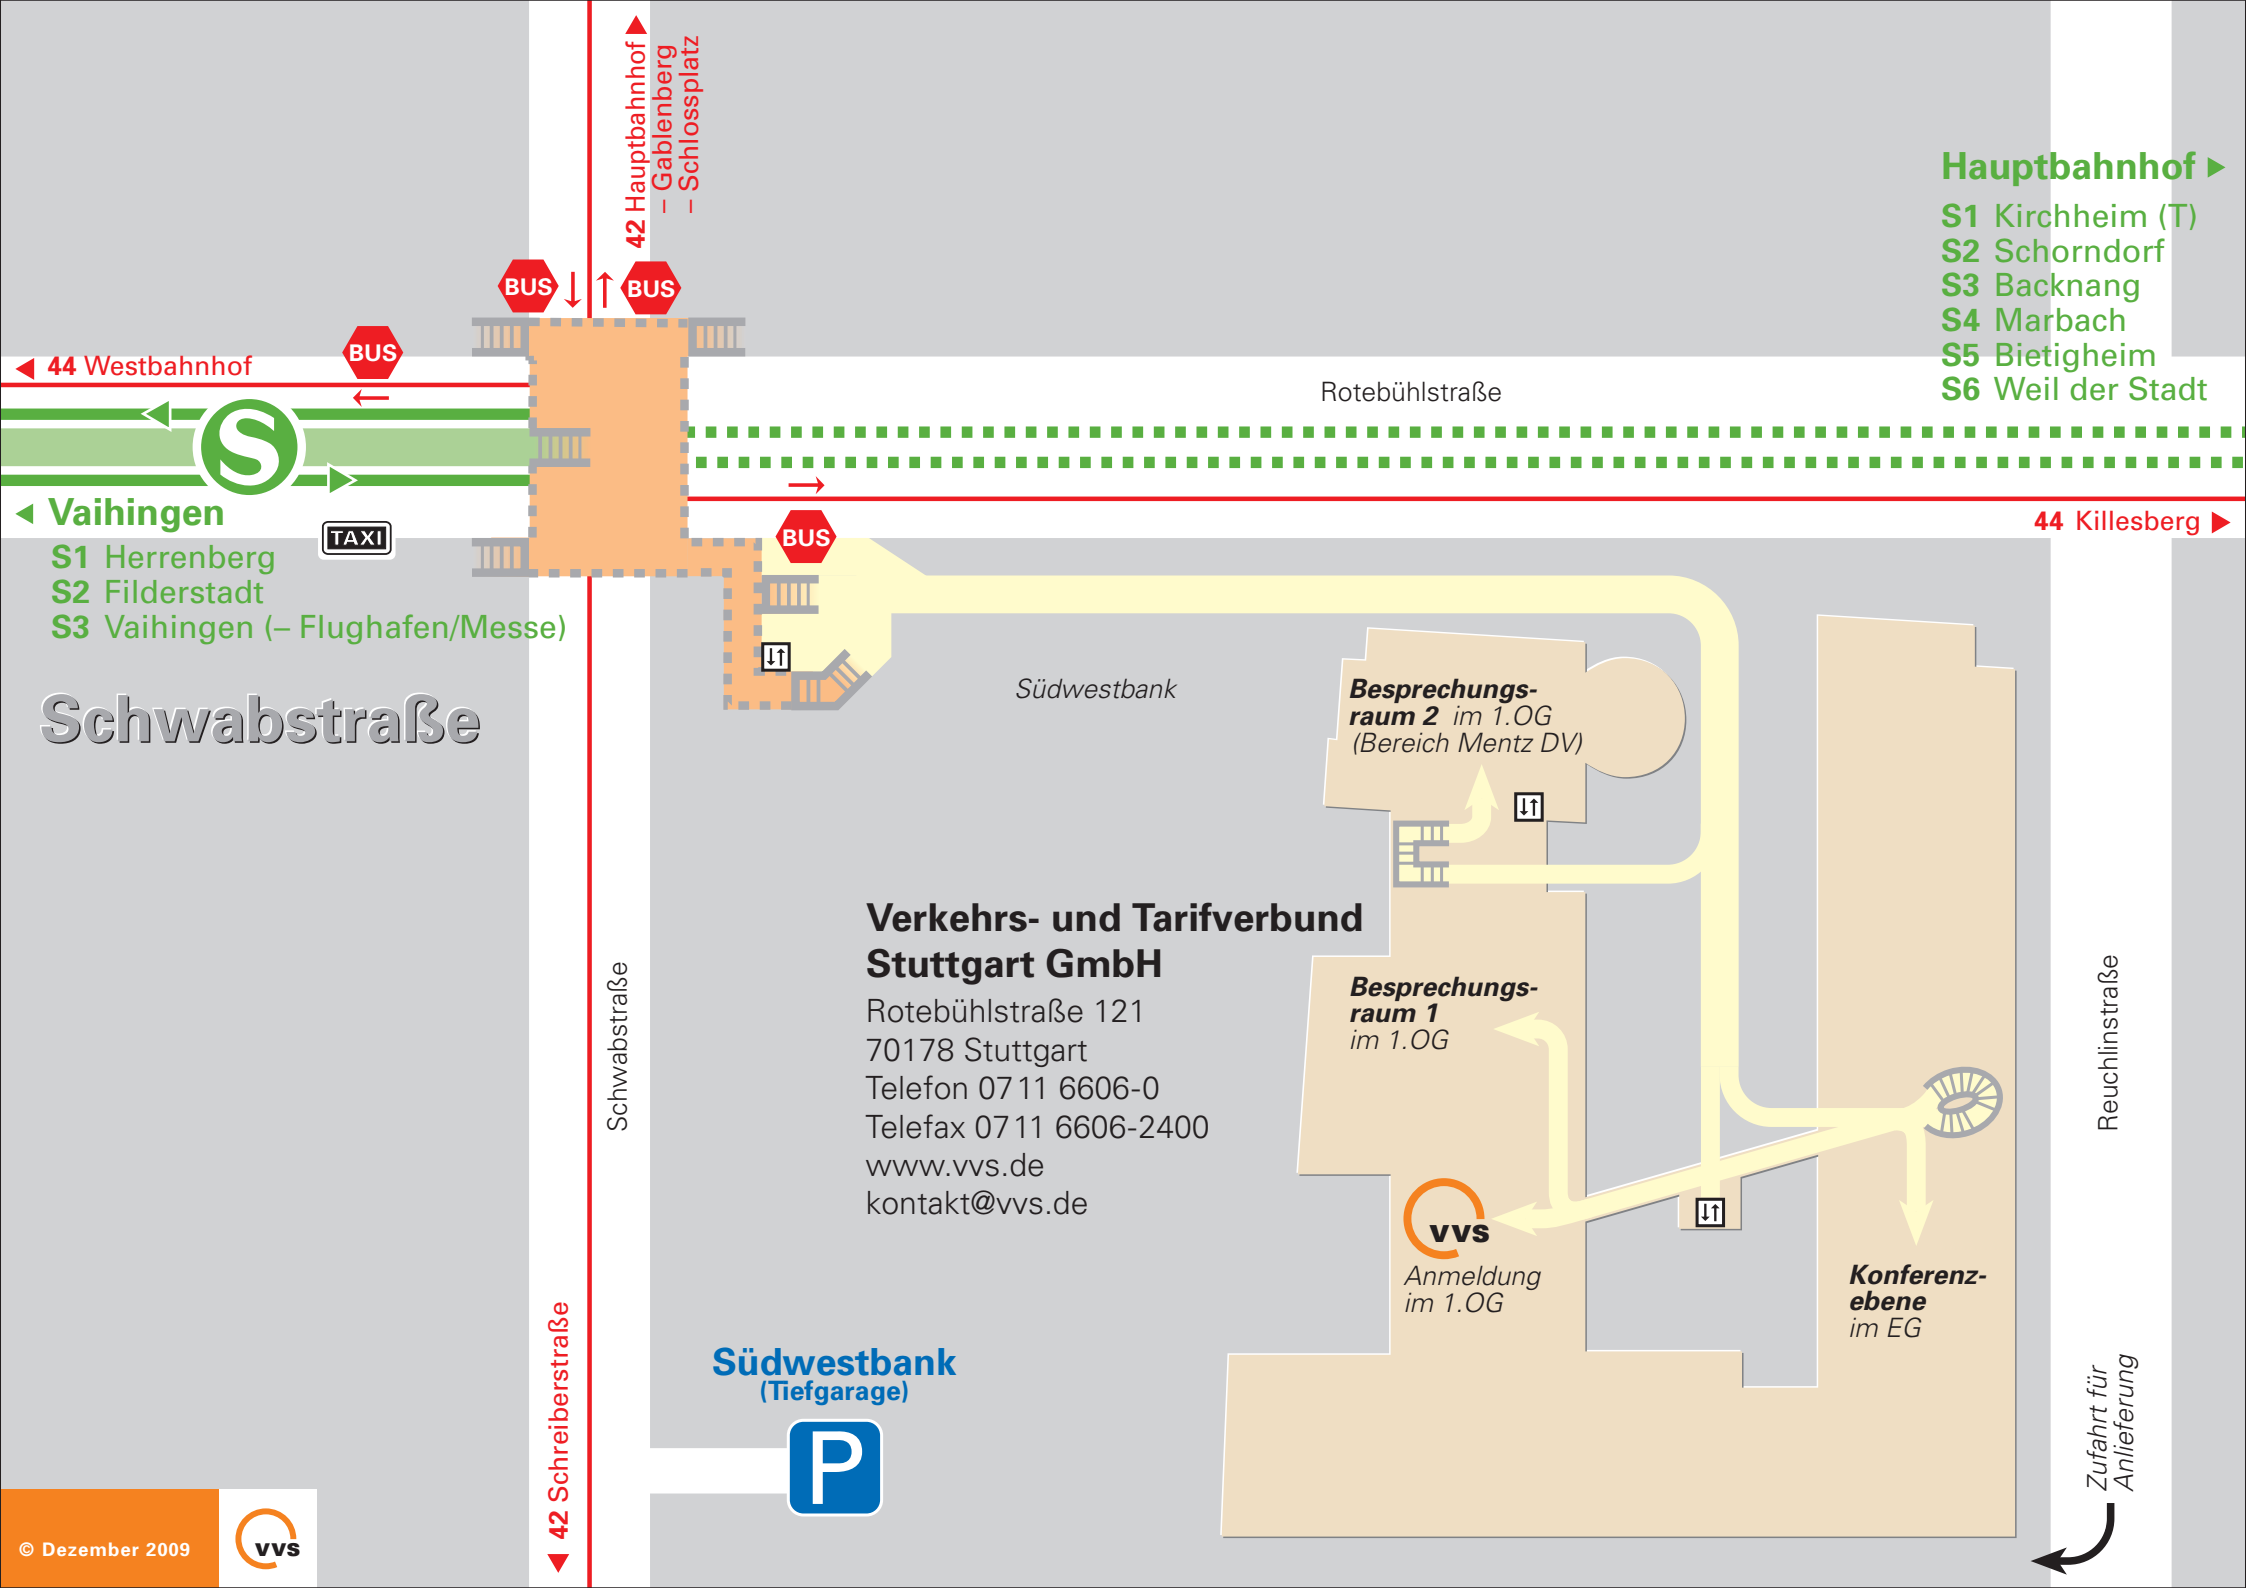

Hauptbahnhof ▶

- S1 Kirchheim (T)
- S2 Schorndorf
- S3 Backnang
- S4 Marbach
- S5 Bietigheim
- S6 Weil der Stadt

◀ 44 Westbahnhof

◀ Vaihingen

- S1 Herrenberg
- S2 Filderstadt
- S3 Vaihingen (- Flughafen/Messe)

Schwabstraße

Rotebühlstraße

▶ 44 Killesberg

Schwabstraße

◀ 42 Schreiberstraße

Südwestbank

Verkehrs- und Tarifverbund Stuttgart GmbH

Rotebühlstraße 121
70178 Stuttgart
Telefon 0711 6606-0
Telefax 0711 6606-2400
www.vvs.de
kontakt@vvs.de

Südwestbank
(Tiefgarage)

**Besprechungs-
raum 2** im 1.OG
(Bereich Mentz DV)

**Besprechungs-
raum 1**
im 1.OG

vvs
Anmeldung
im 1.OG

**Konferenz-
ebene**
im EG

Reuchlinstraße

Zufahrt für
Anlieferung