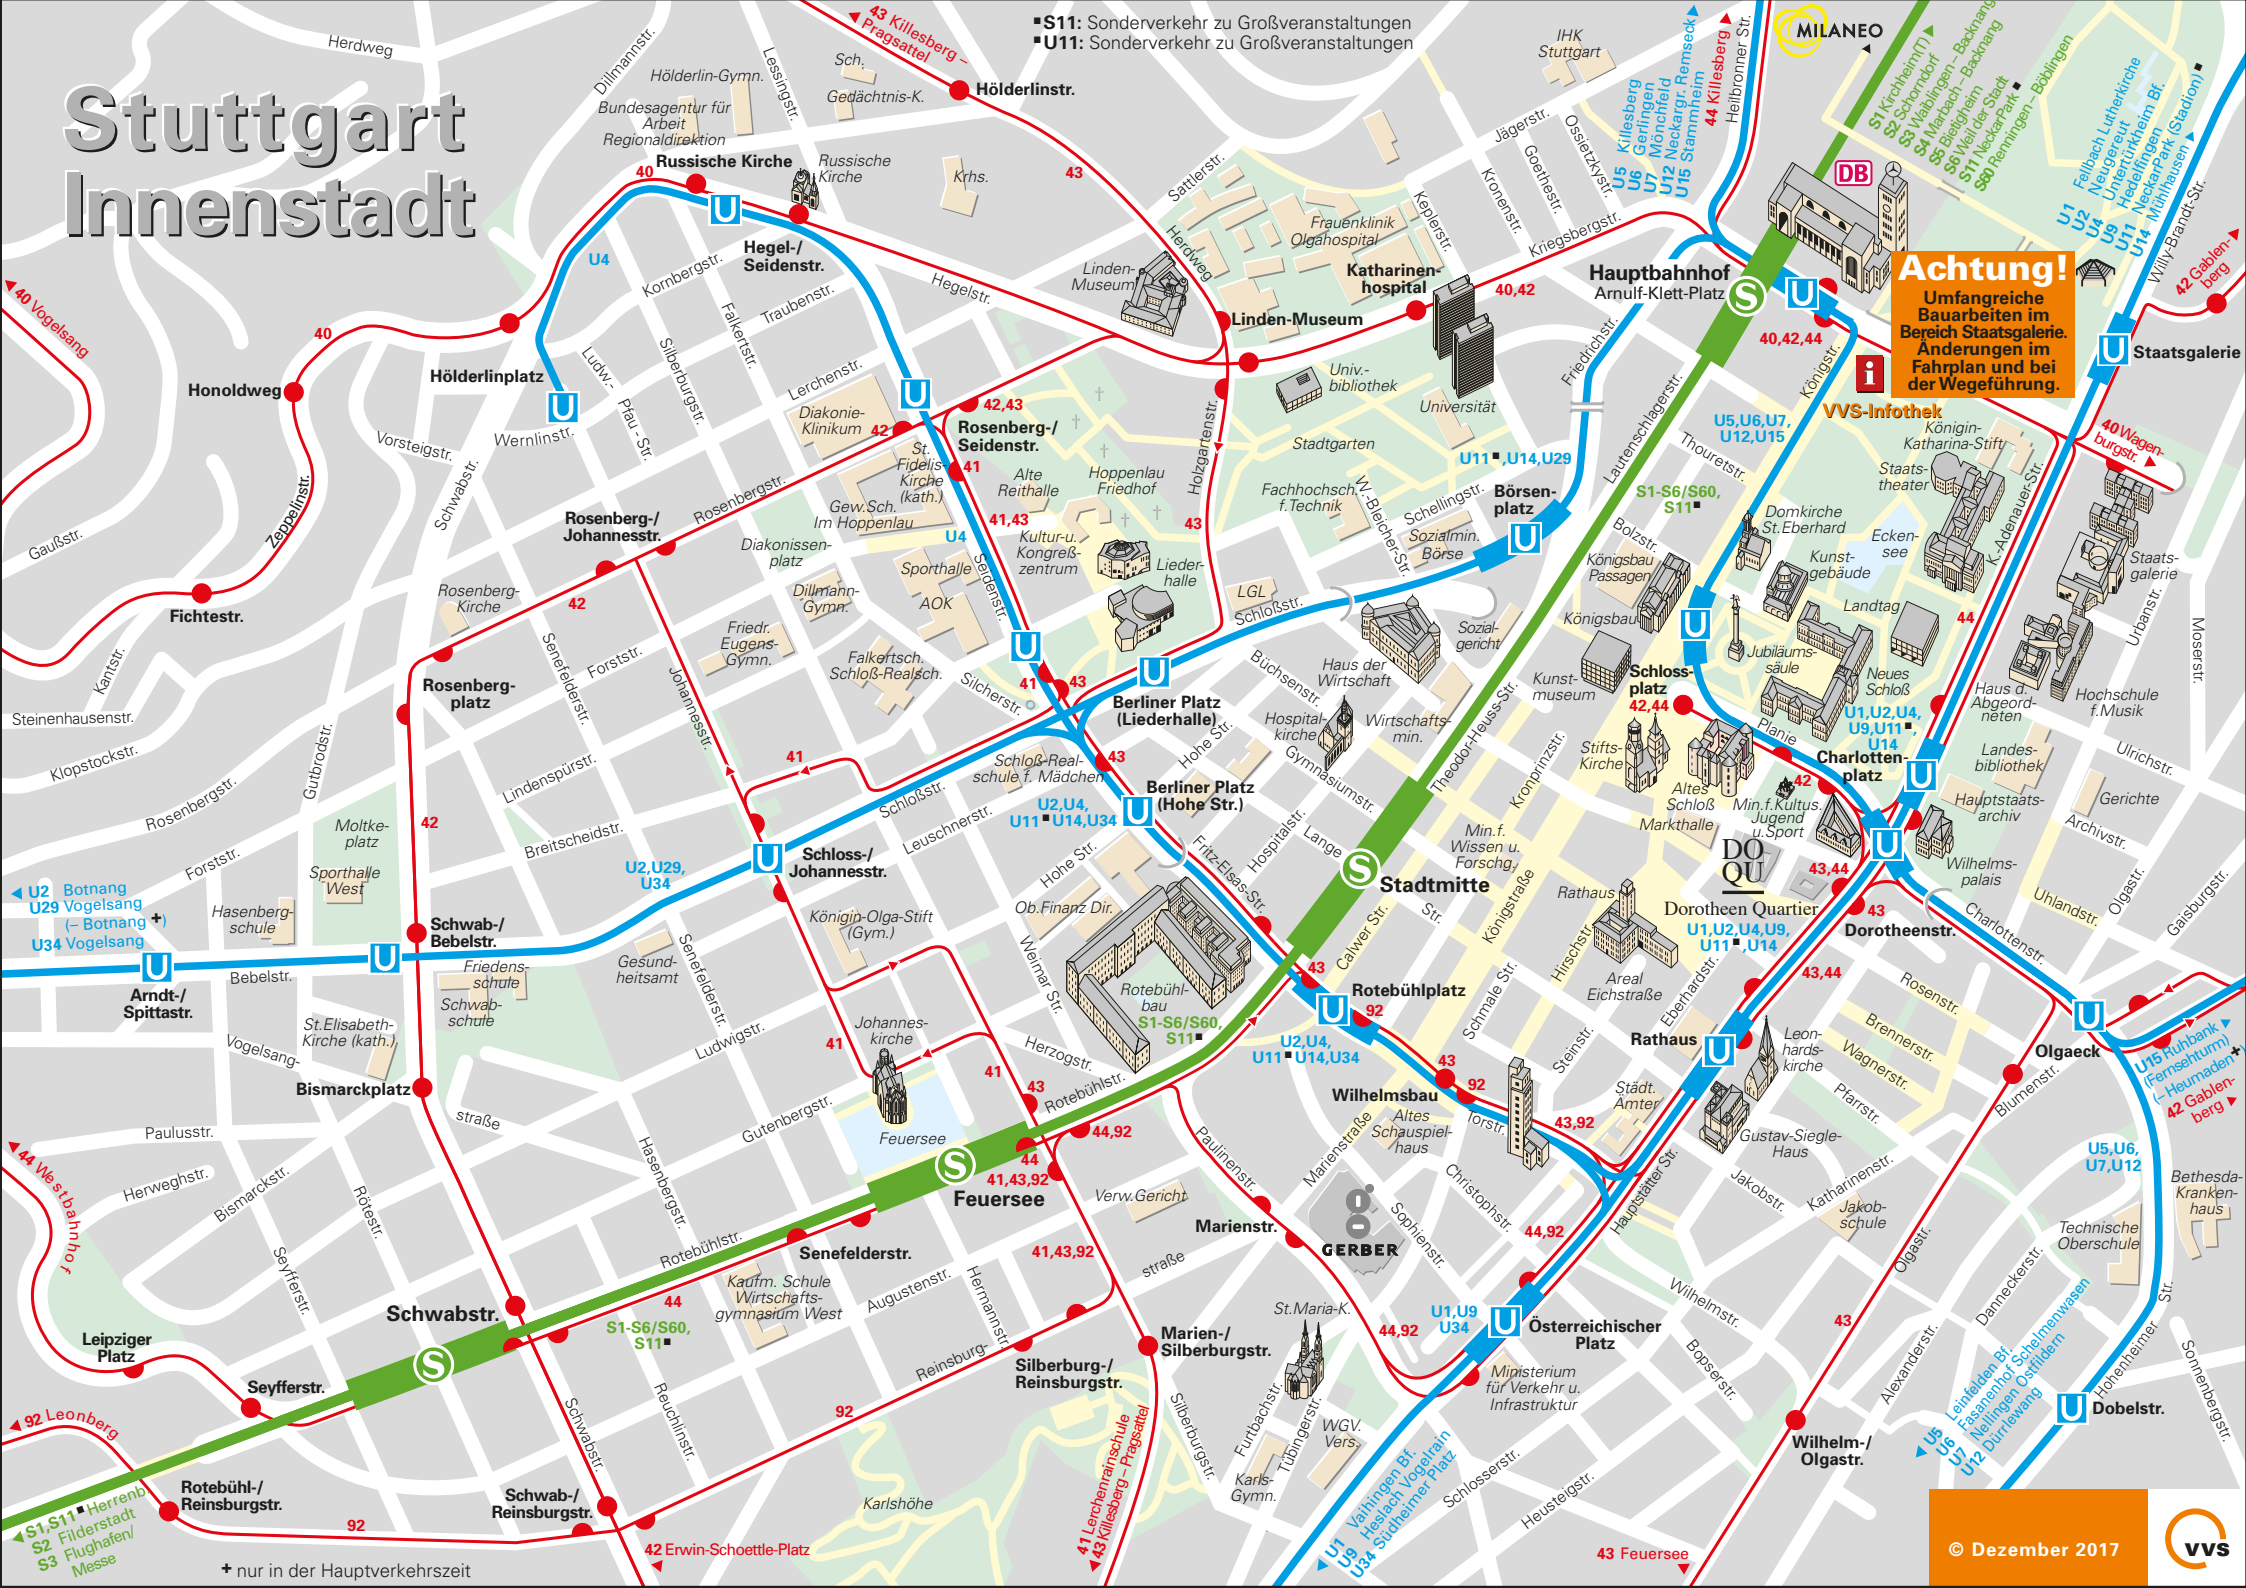

Stuttgart Innenstadt

■ S11: Sonderverkehr zu Großveranstaltungen
 ■ U11: Sonderverkehr zu Großveranstaltungen

Achtung!
 Umfangreiche Bauarbeiten im Bereich Staatsgalerie. Änderungen im Fahrplan und bei der Wegeführung.

+ nur in der Hauptverkehrszeit