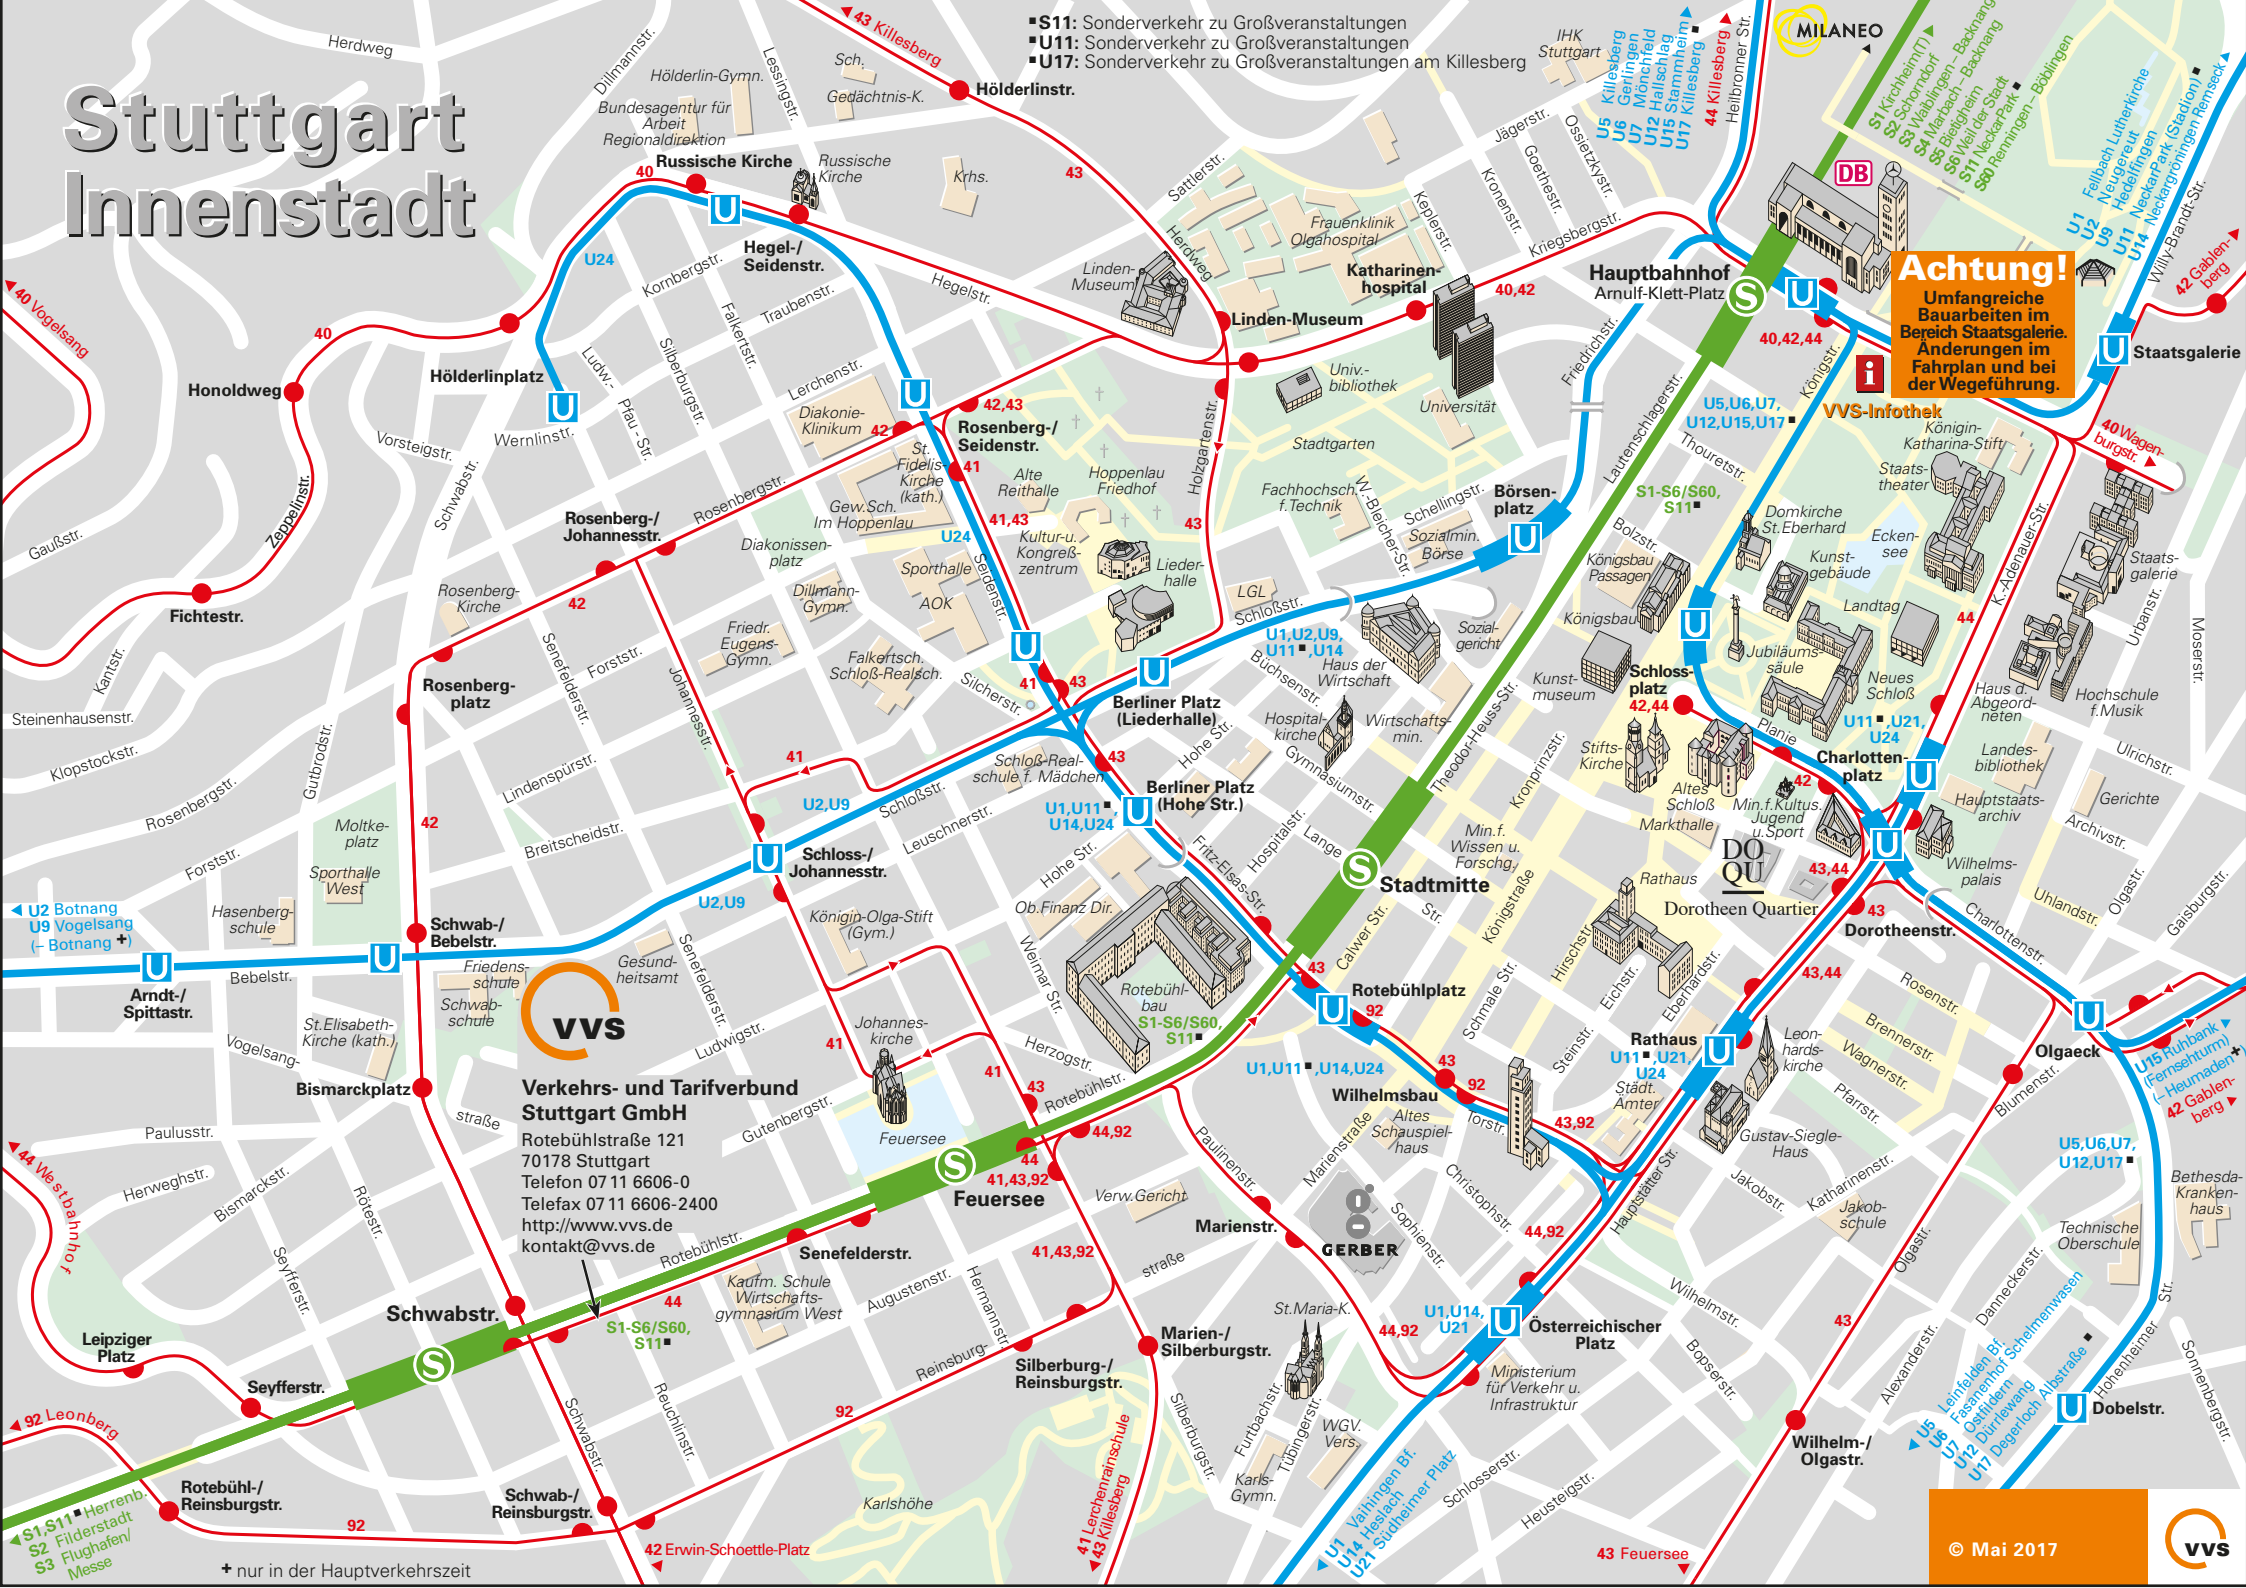

Stuttgart Innenstadt

- S11: Sonderverkehr zu Großveranstaltungen
- U11: Sonderverkehr zu Großveranstaltungen
- U17: Sonderverkehr zu Großveranstaltungen am Killesberg

Achtung!
Umfangreiche Bauarbeiten im Bereich Staatsgalerie. Änderungen im Fahrplan und bei der Wegeführung.