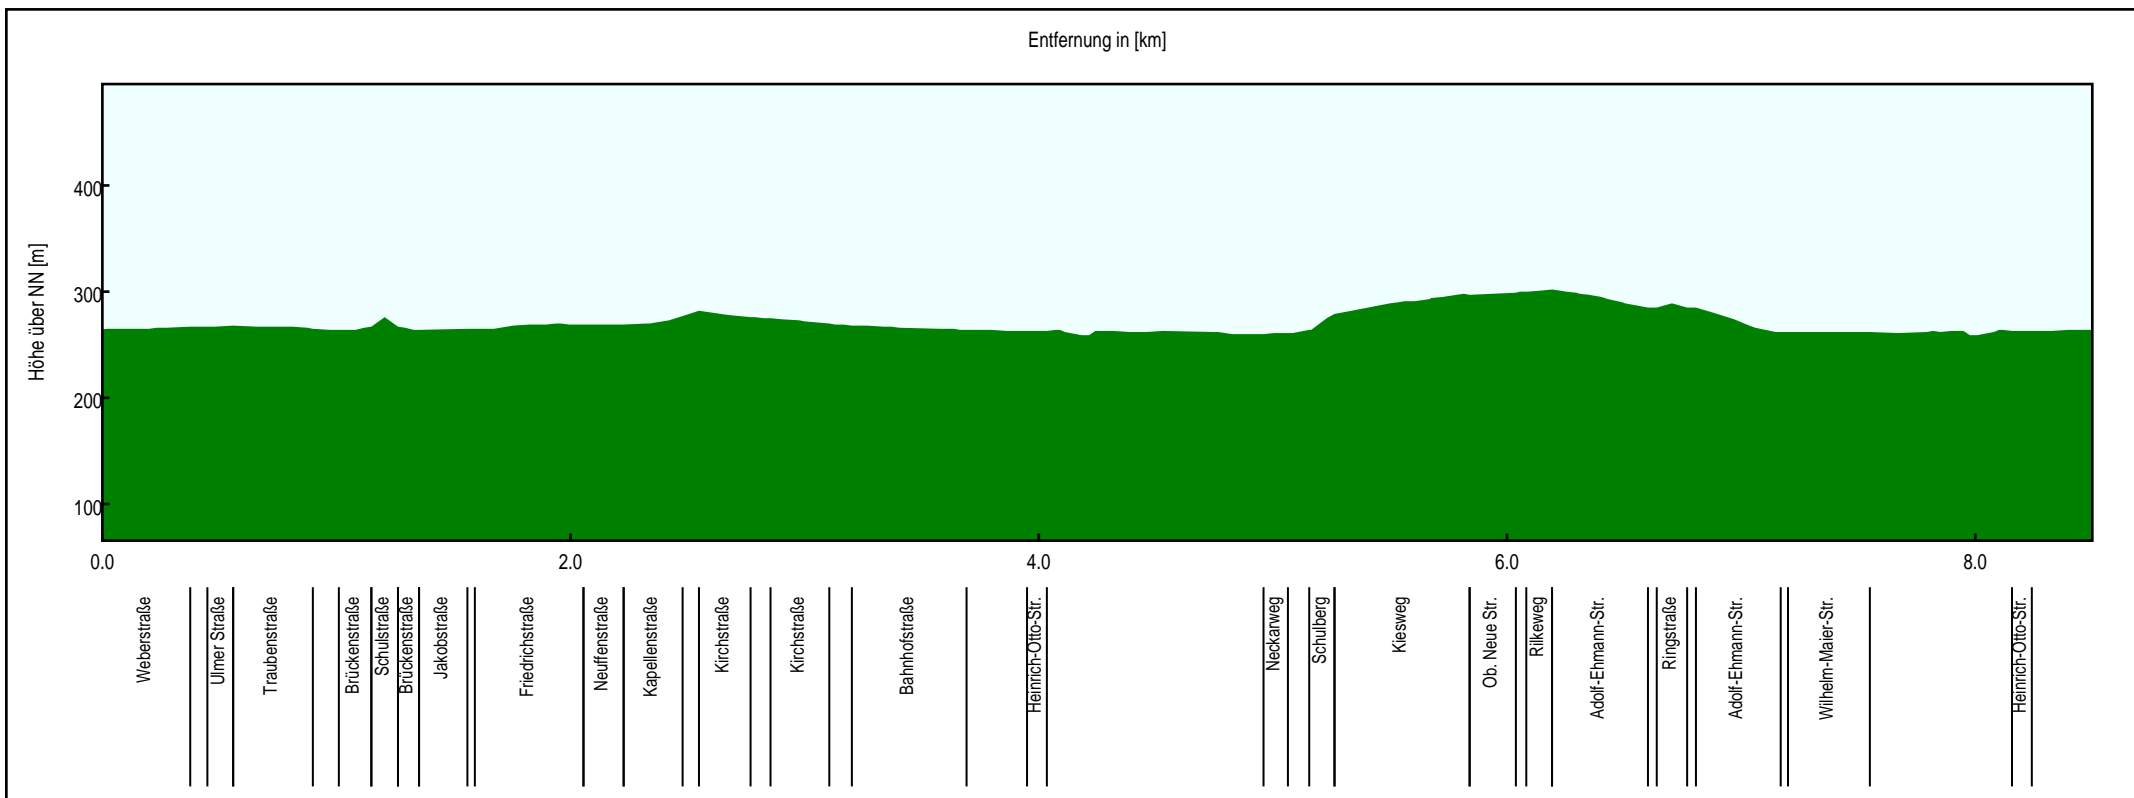

# Stadtwanderung Wendlingen / Köngen (8.5 km)

500 m 1 km 1.5 km 2 km

© LGL Baden-Württemberg/Stadtmessungsamt Stuttgart

# Stadtwanderung Wendlingen / Köngen (8.5 km)

Gesamtlänge	8.5 km
Höchster Punkt	302 m
Tiefster Punkt	259 m
Starthöhe	265 m
Zielhöhe	264 m
Gesamtsteigung	78 m
Gesamtgefälle	76 m
Länge Steigungen	1.3 km
Länge Gefälle	1.4 km