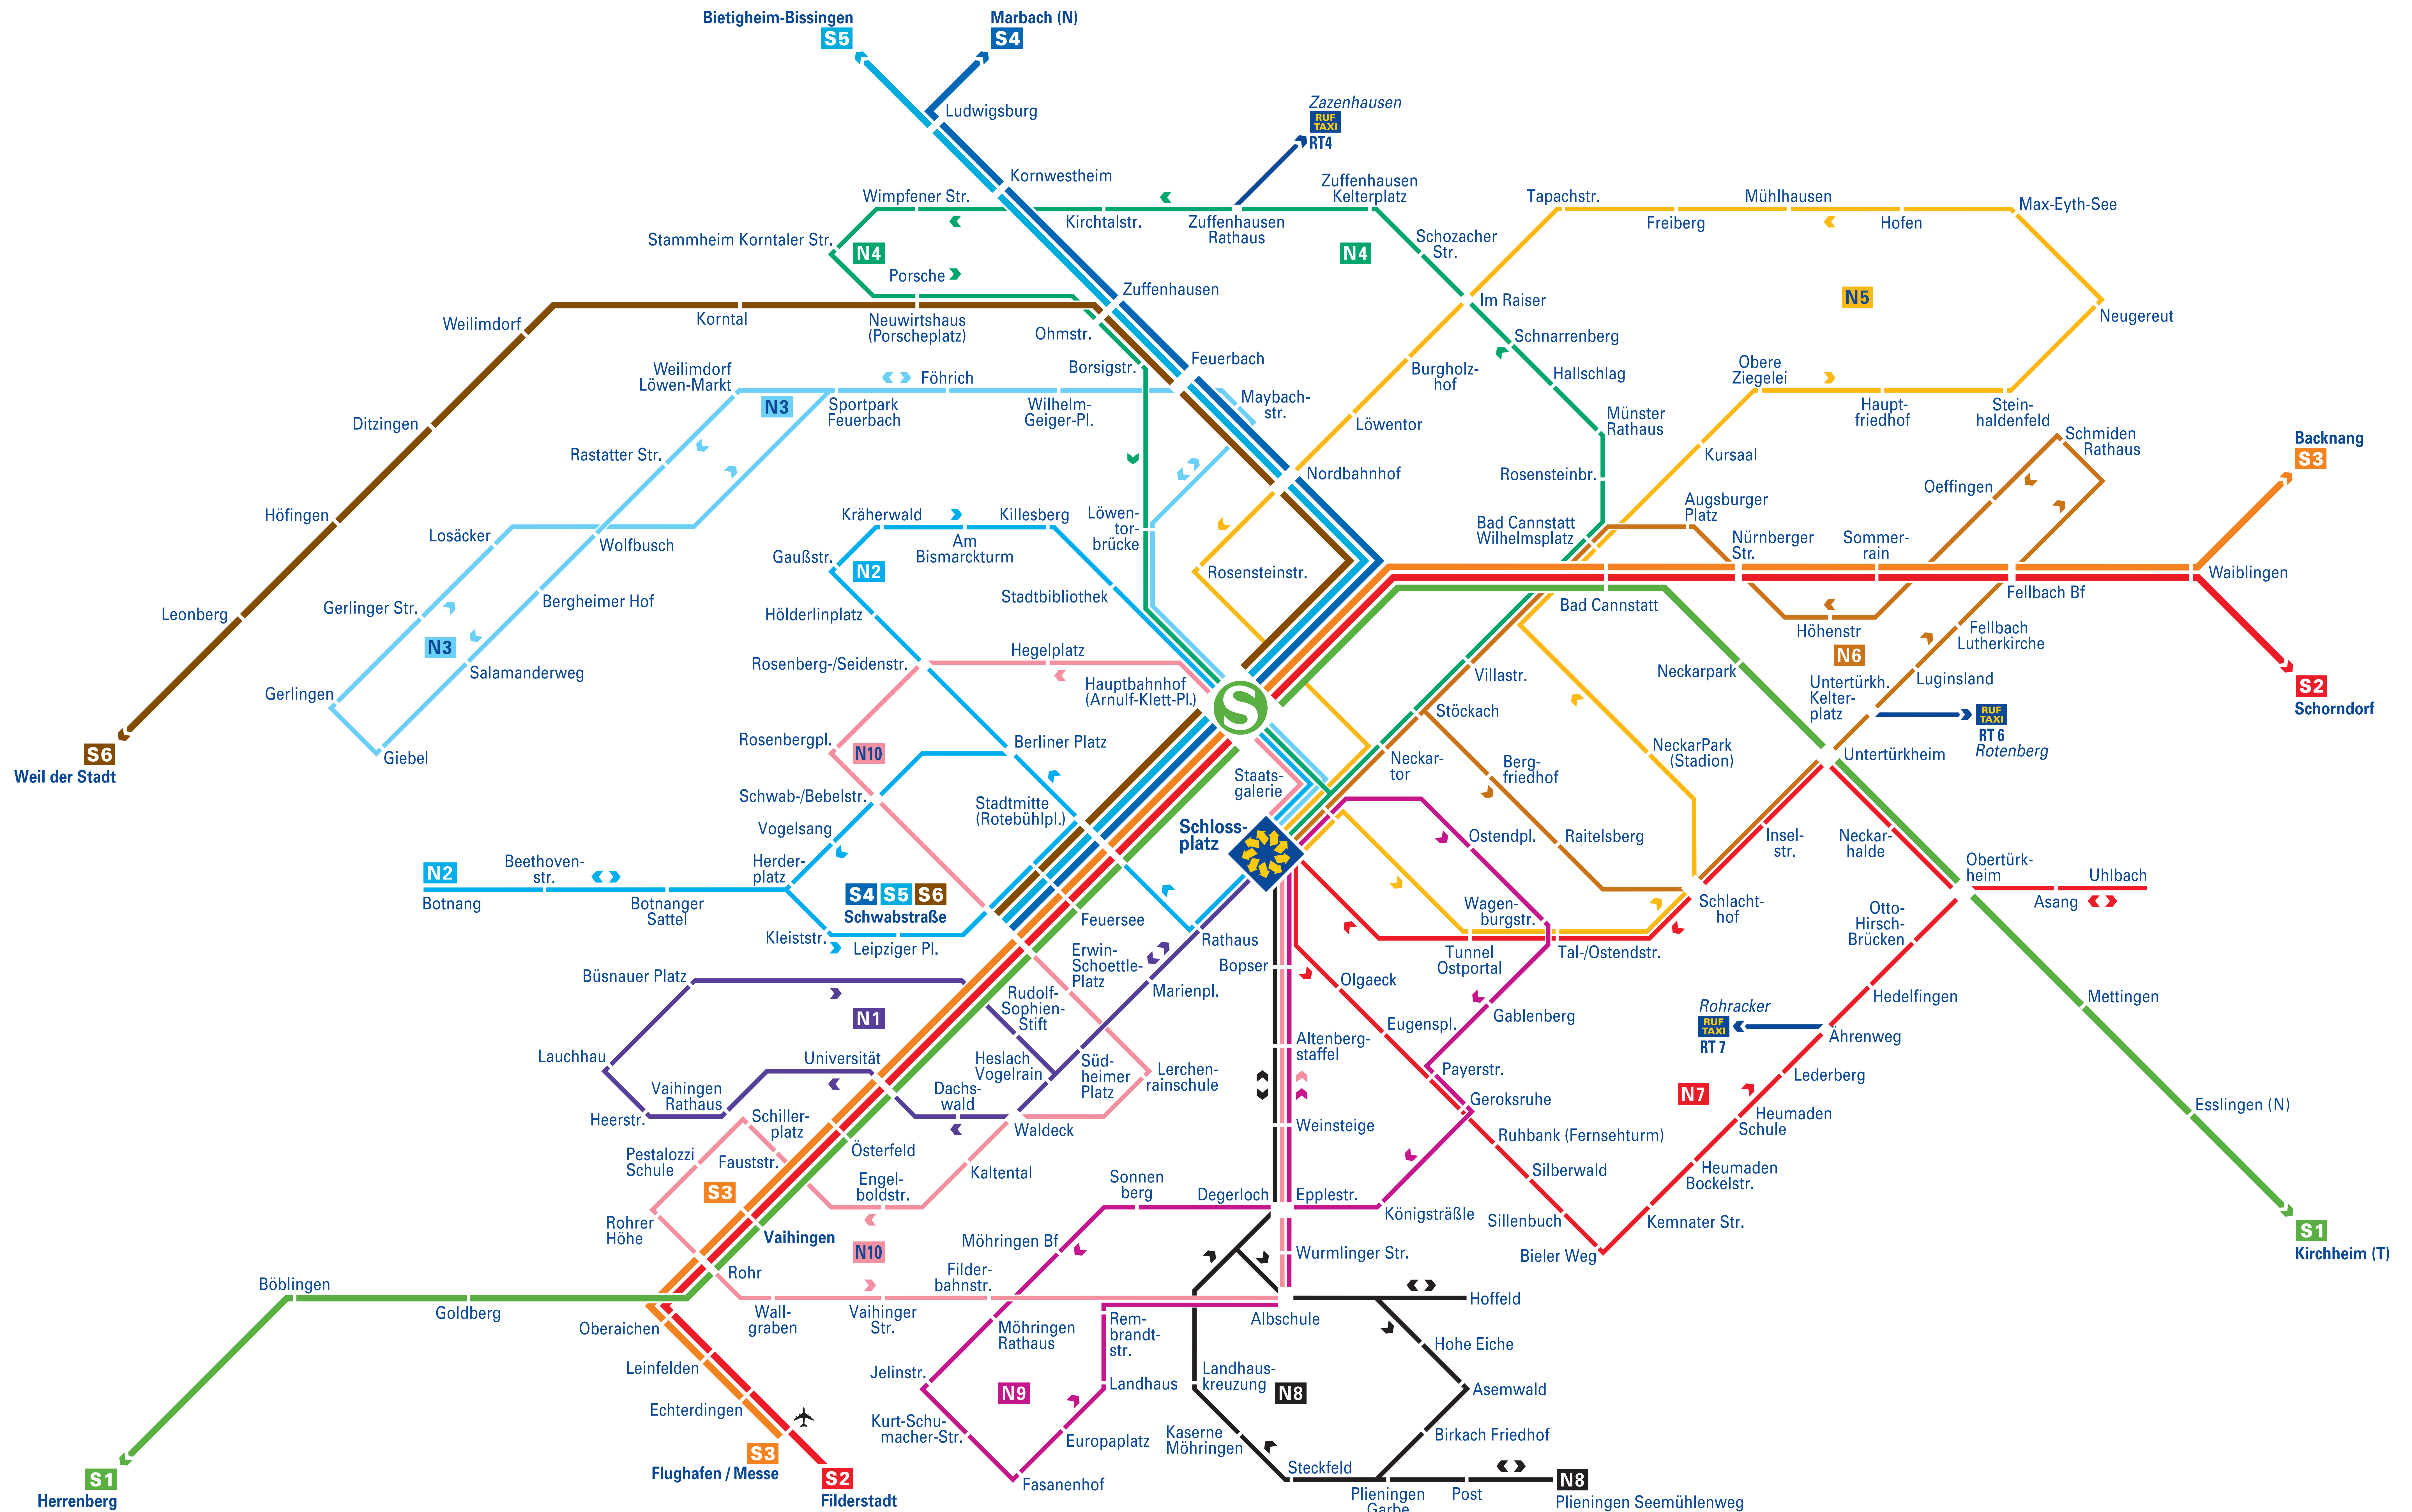

Nachtverkehr Stadtgebiet Stuttgart

in den Nächten Freitag/Samstag und Samstag/Sonntag und vor allen Feiertagen*

* N1 bis N10 auch donnerstags. Es besteht kein planmäßiger S-Bahn-Anschluss.

Bei Bus/Taxi sind nicht alle Haltestellen dargestellt.