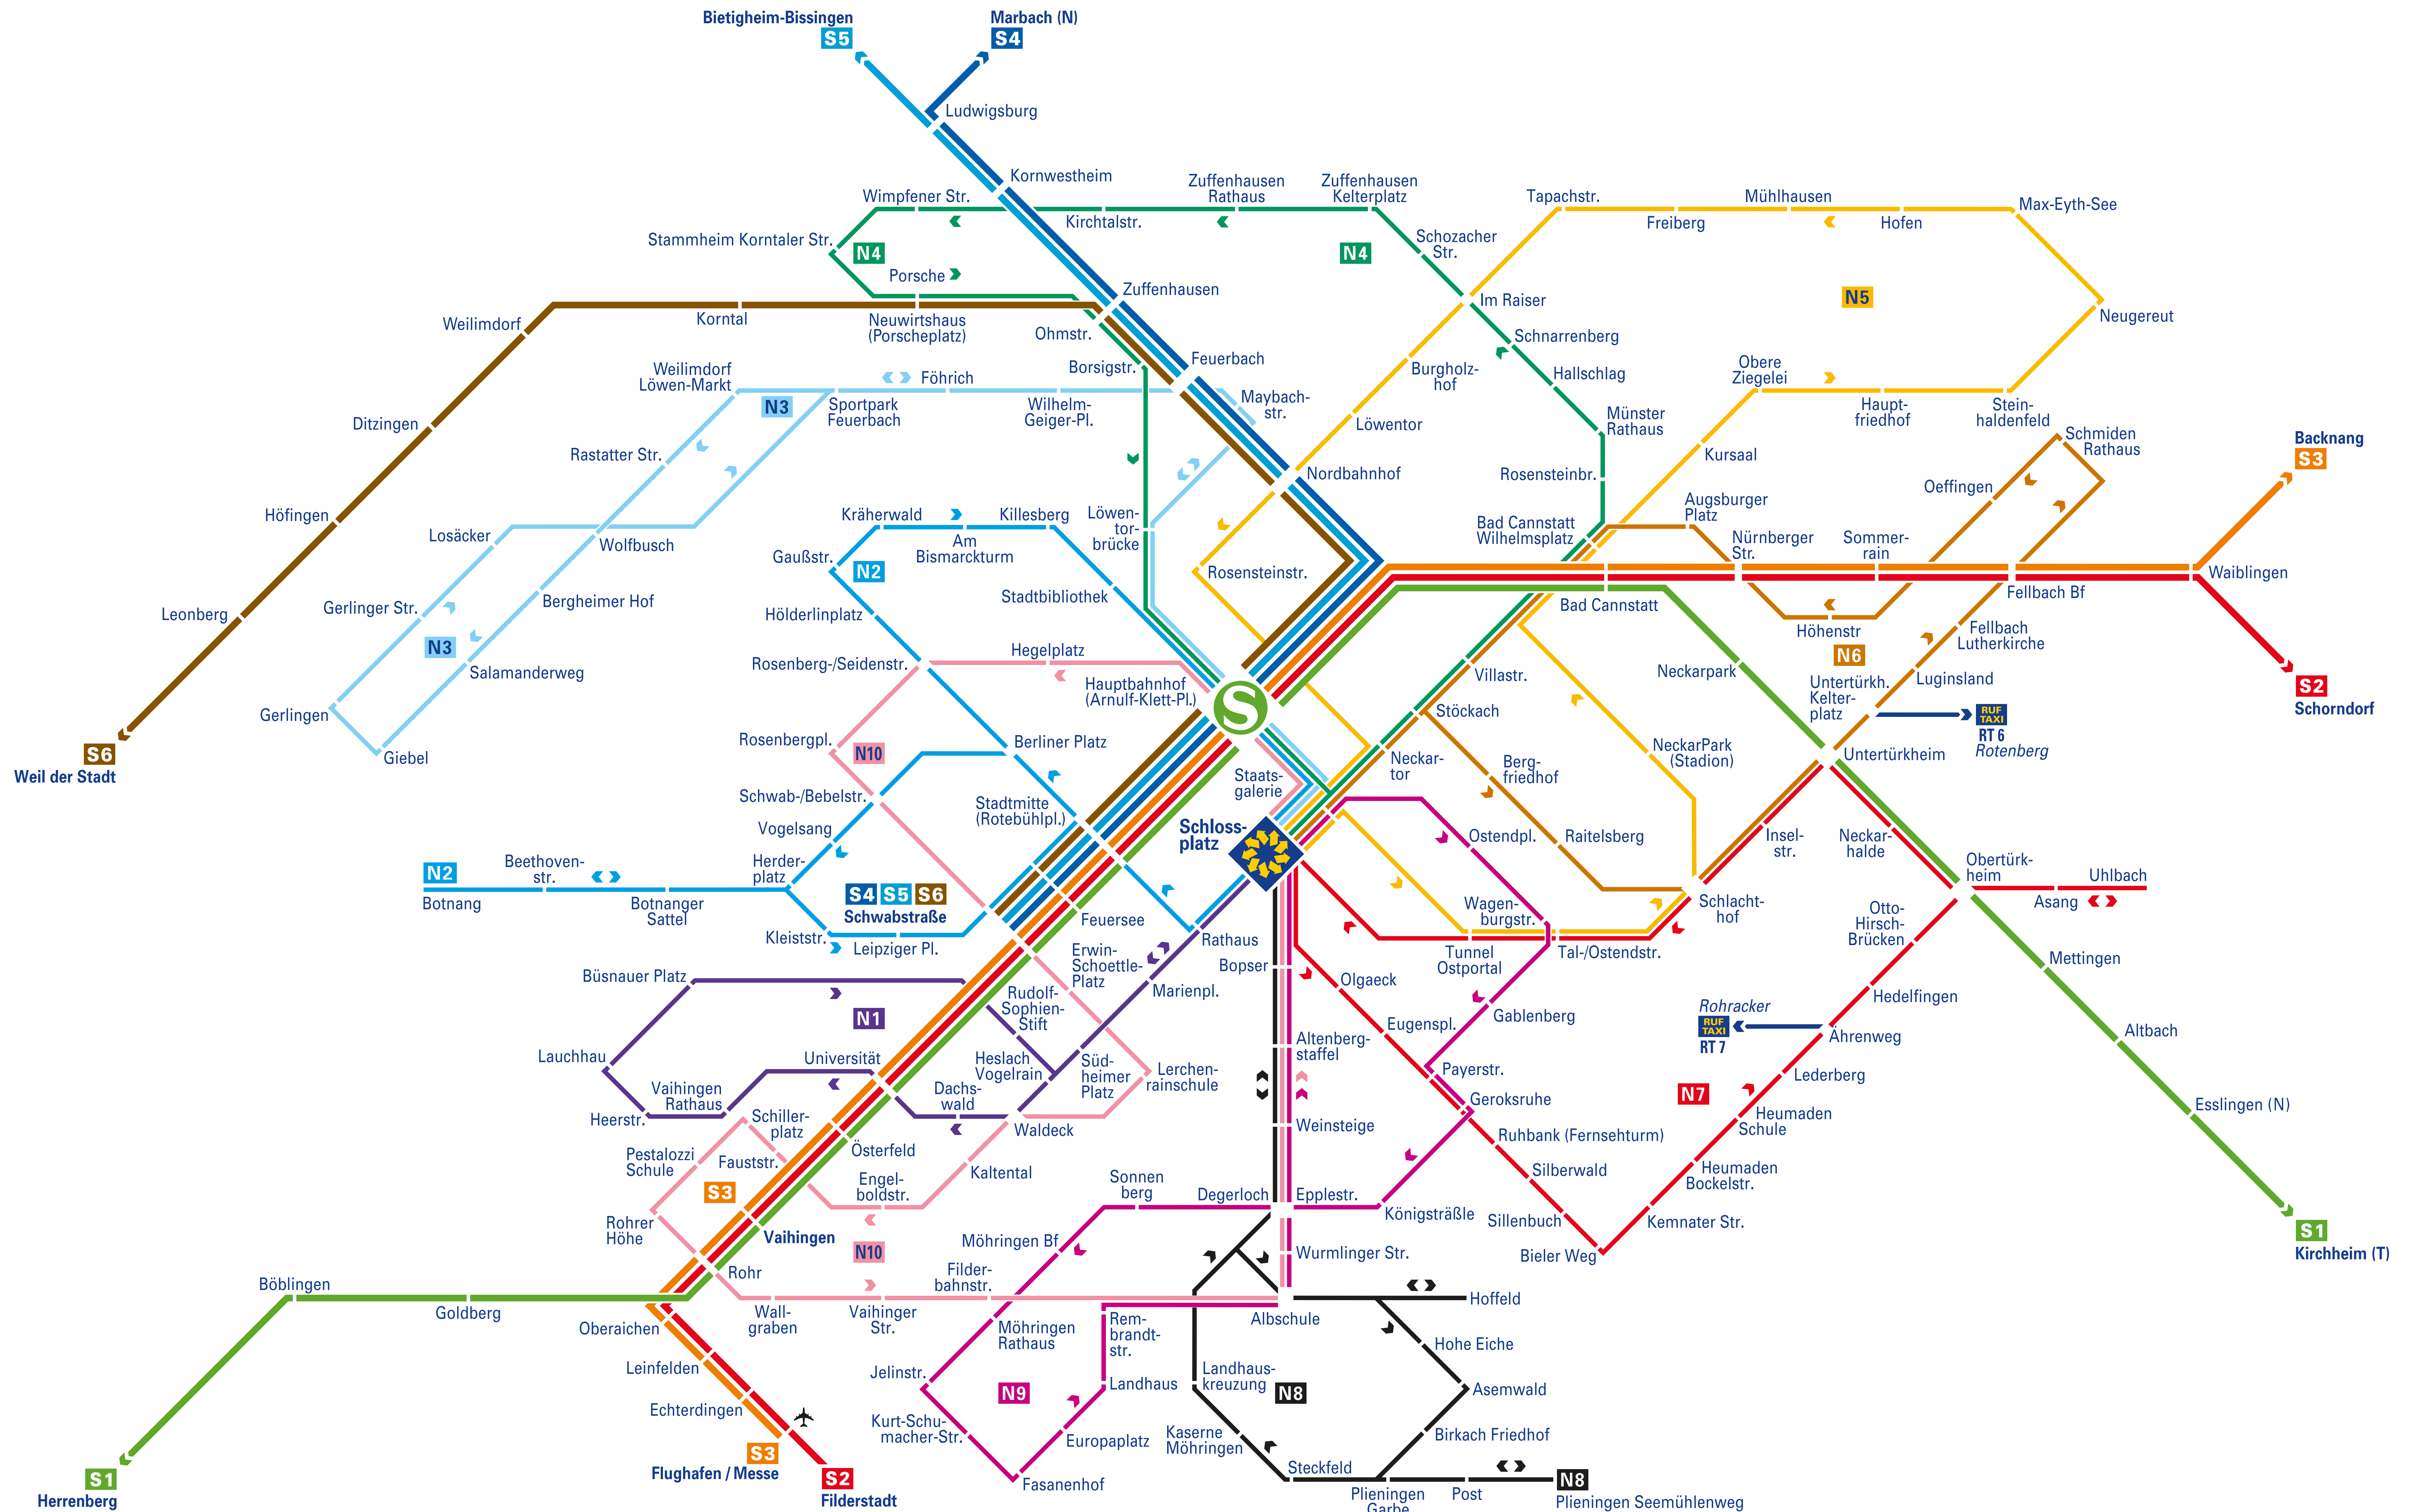

Nachtverkehr Stadtgebiet Stuttgart

in den Nächten Freitag/Samstag und Samstag/Sonntag und vor allen Feiertagen*

* N1 bis N10 auch donnerstags. Es besteht kein planmäßiger S-Bahn-Anschluss.

Bei Bus/Taxi sind nicht alle Haltestellen dargestellt.