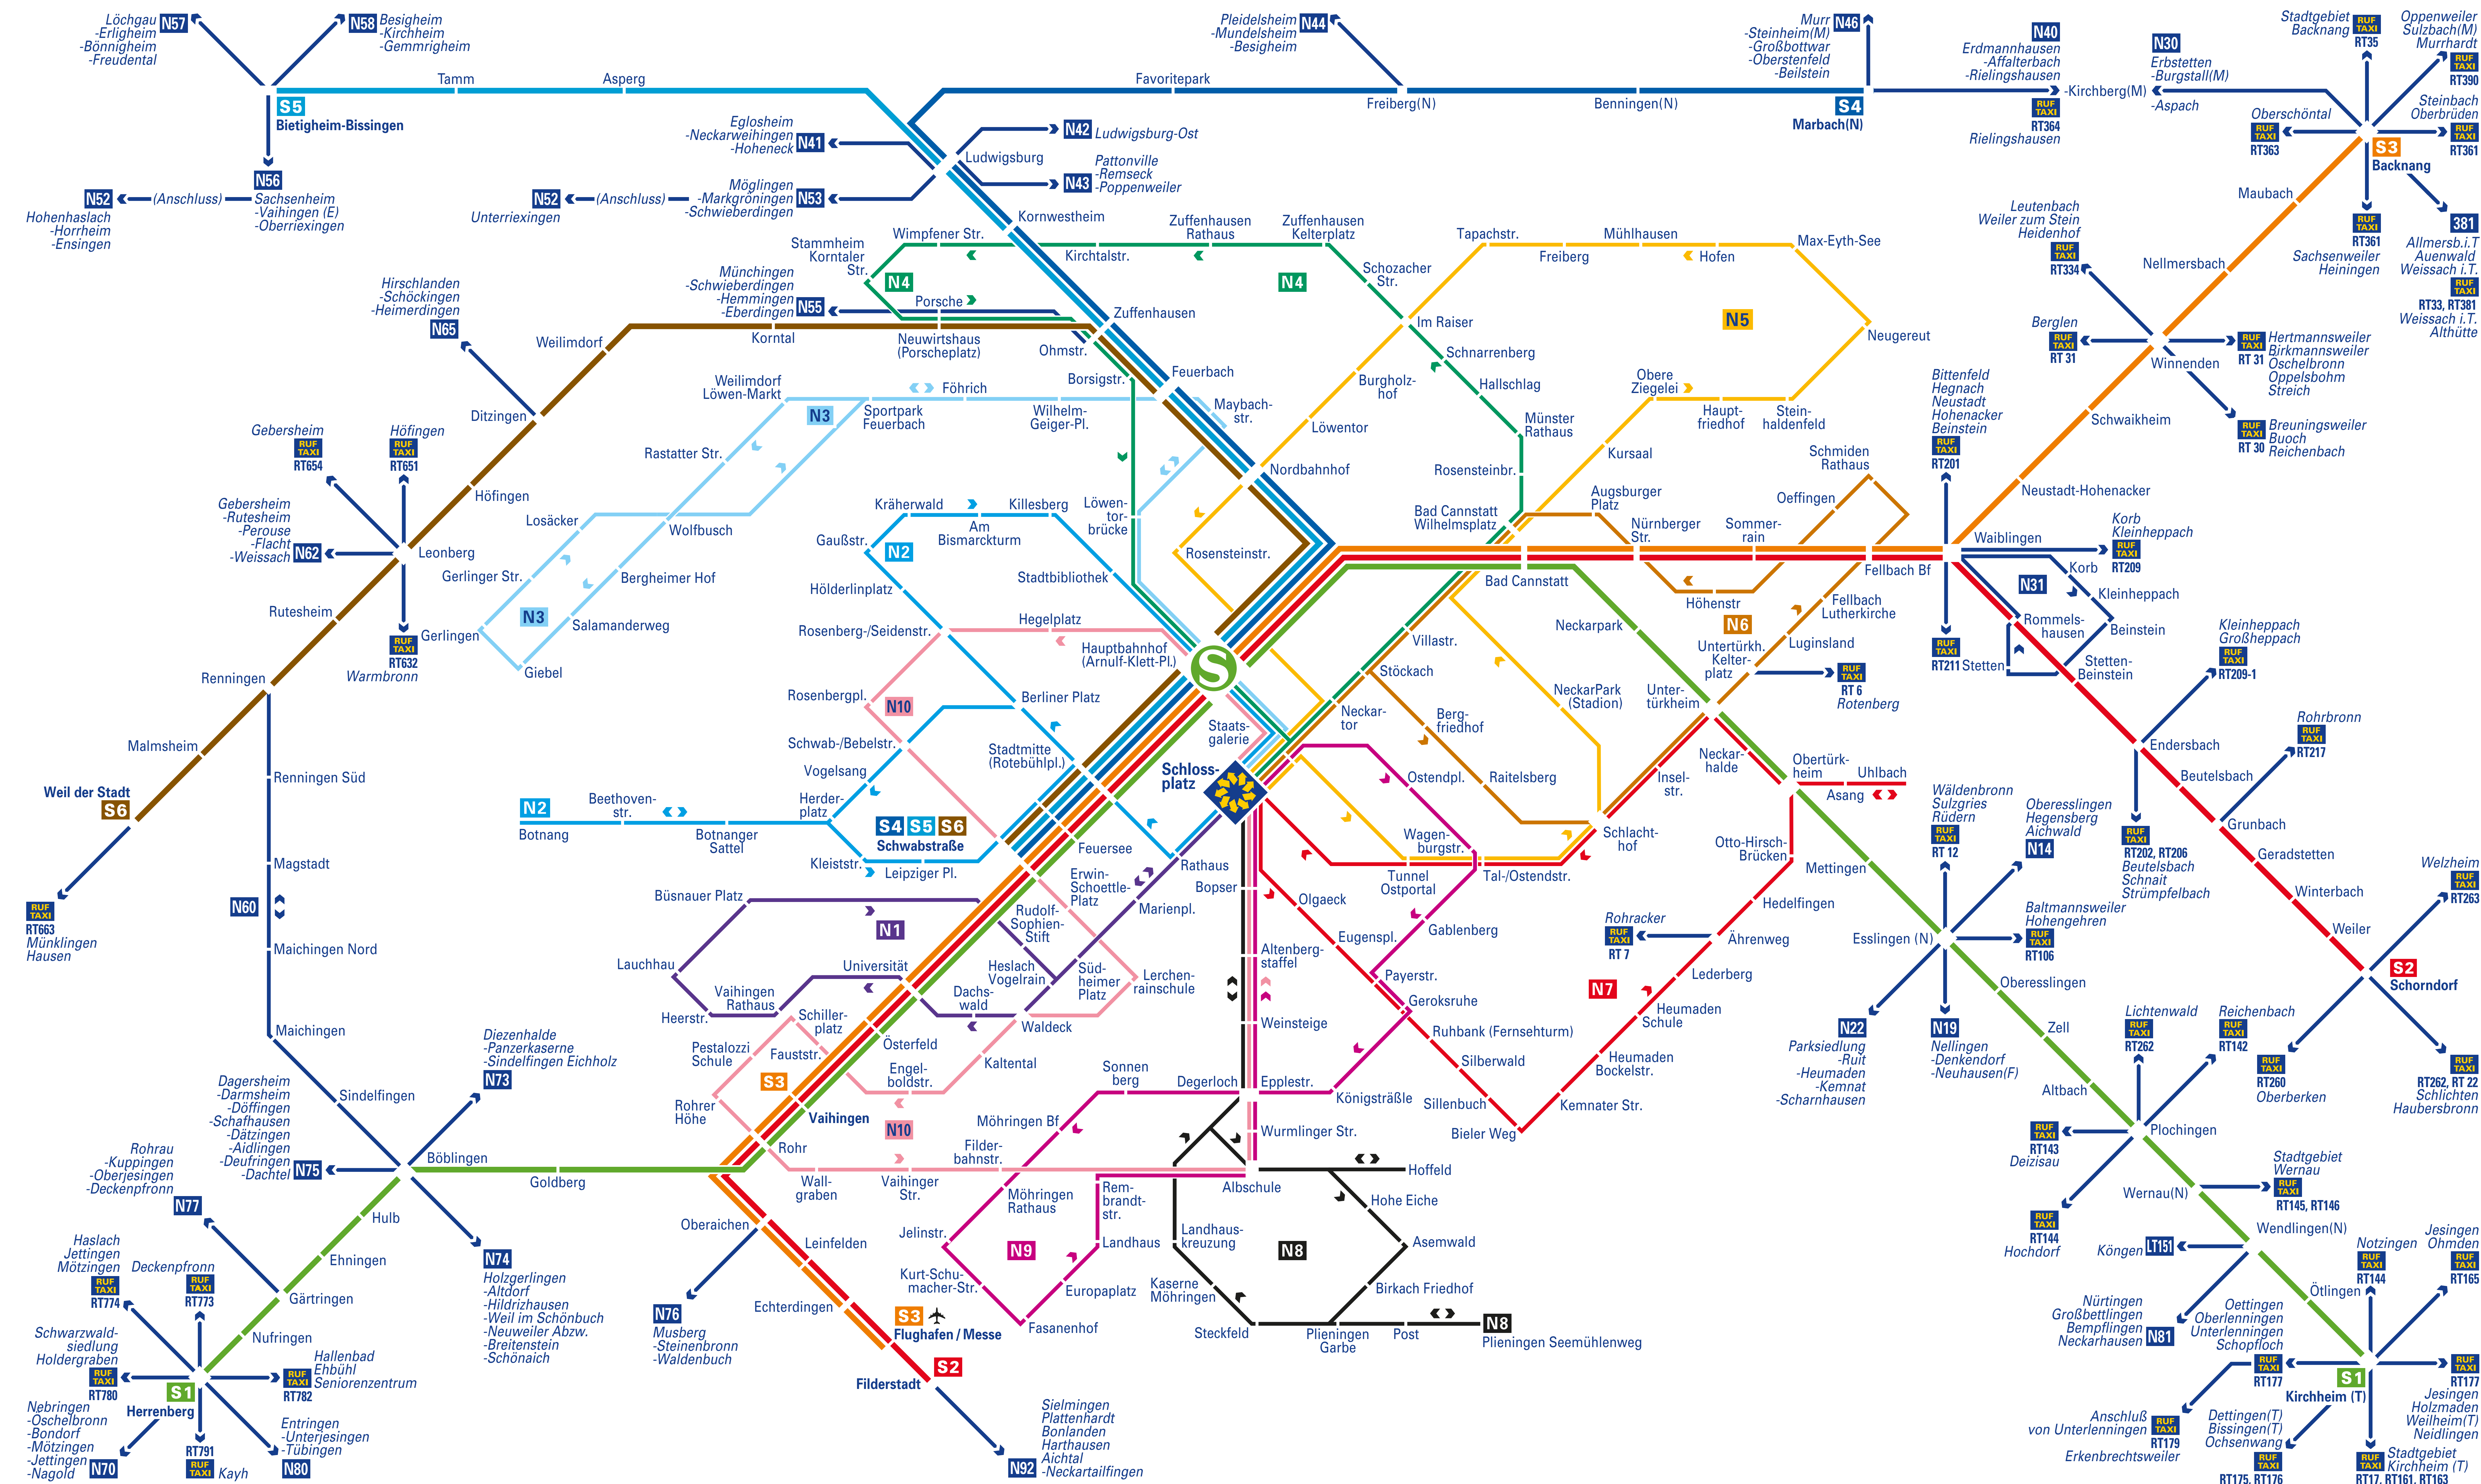

Nachtverkehr im VVS in den Nächten Freitag/Samstag und Samstag/Sonntag und vor allen Feiertagen*

* N1 bis N10 auch donnerstags. Es besteht kein planmäßiger S-Bahn-Anschluss.

Bei Bus/Taxi sind nicht alle Haltestellen dargestellt.