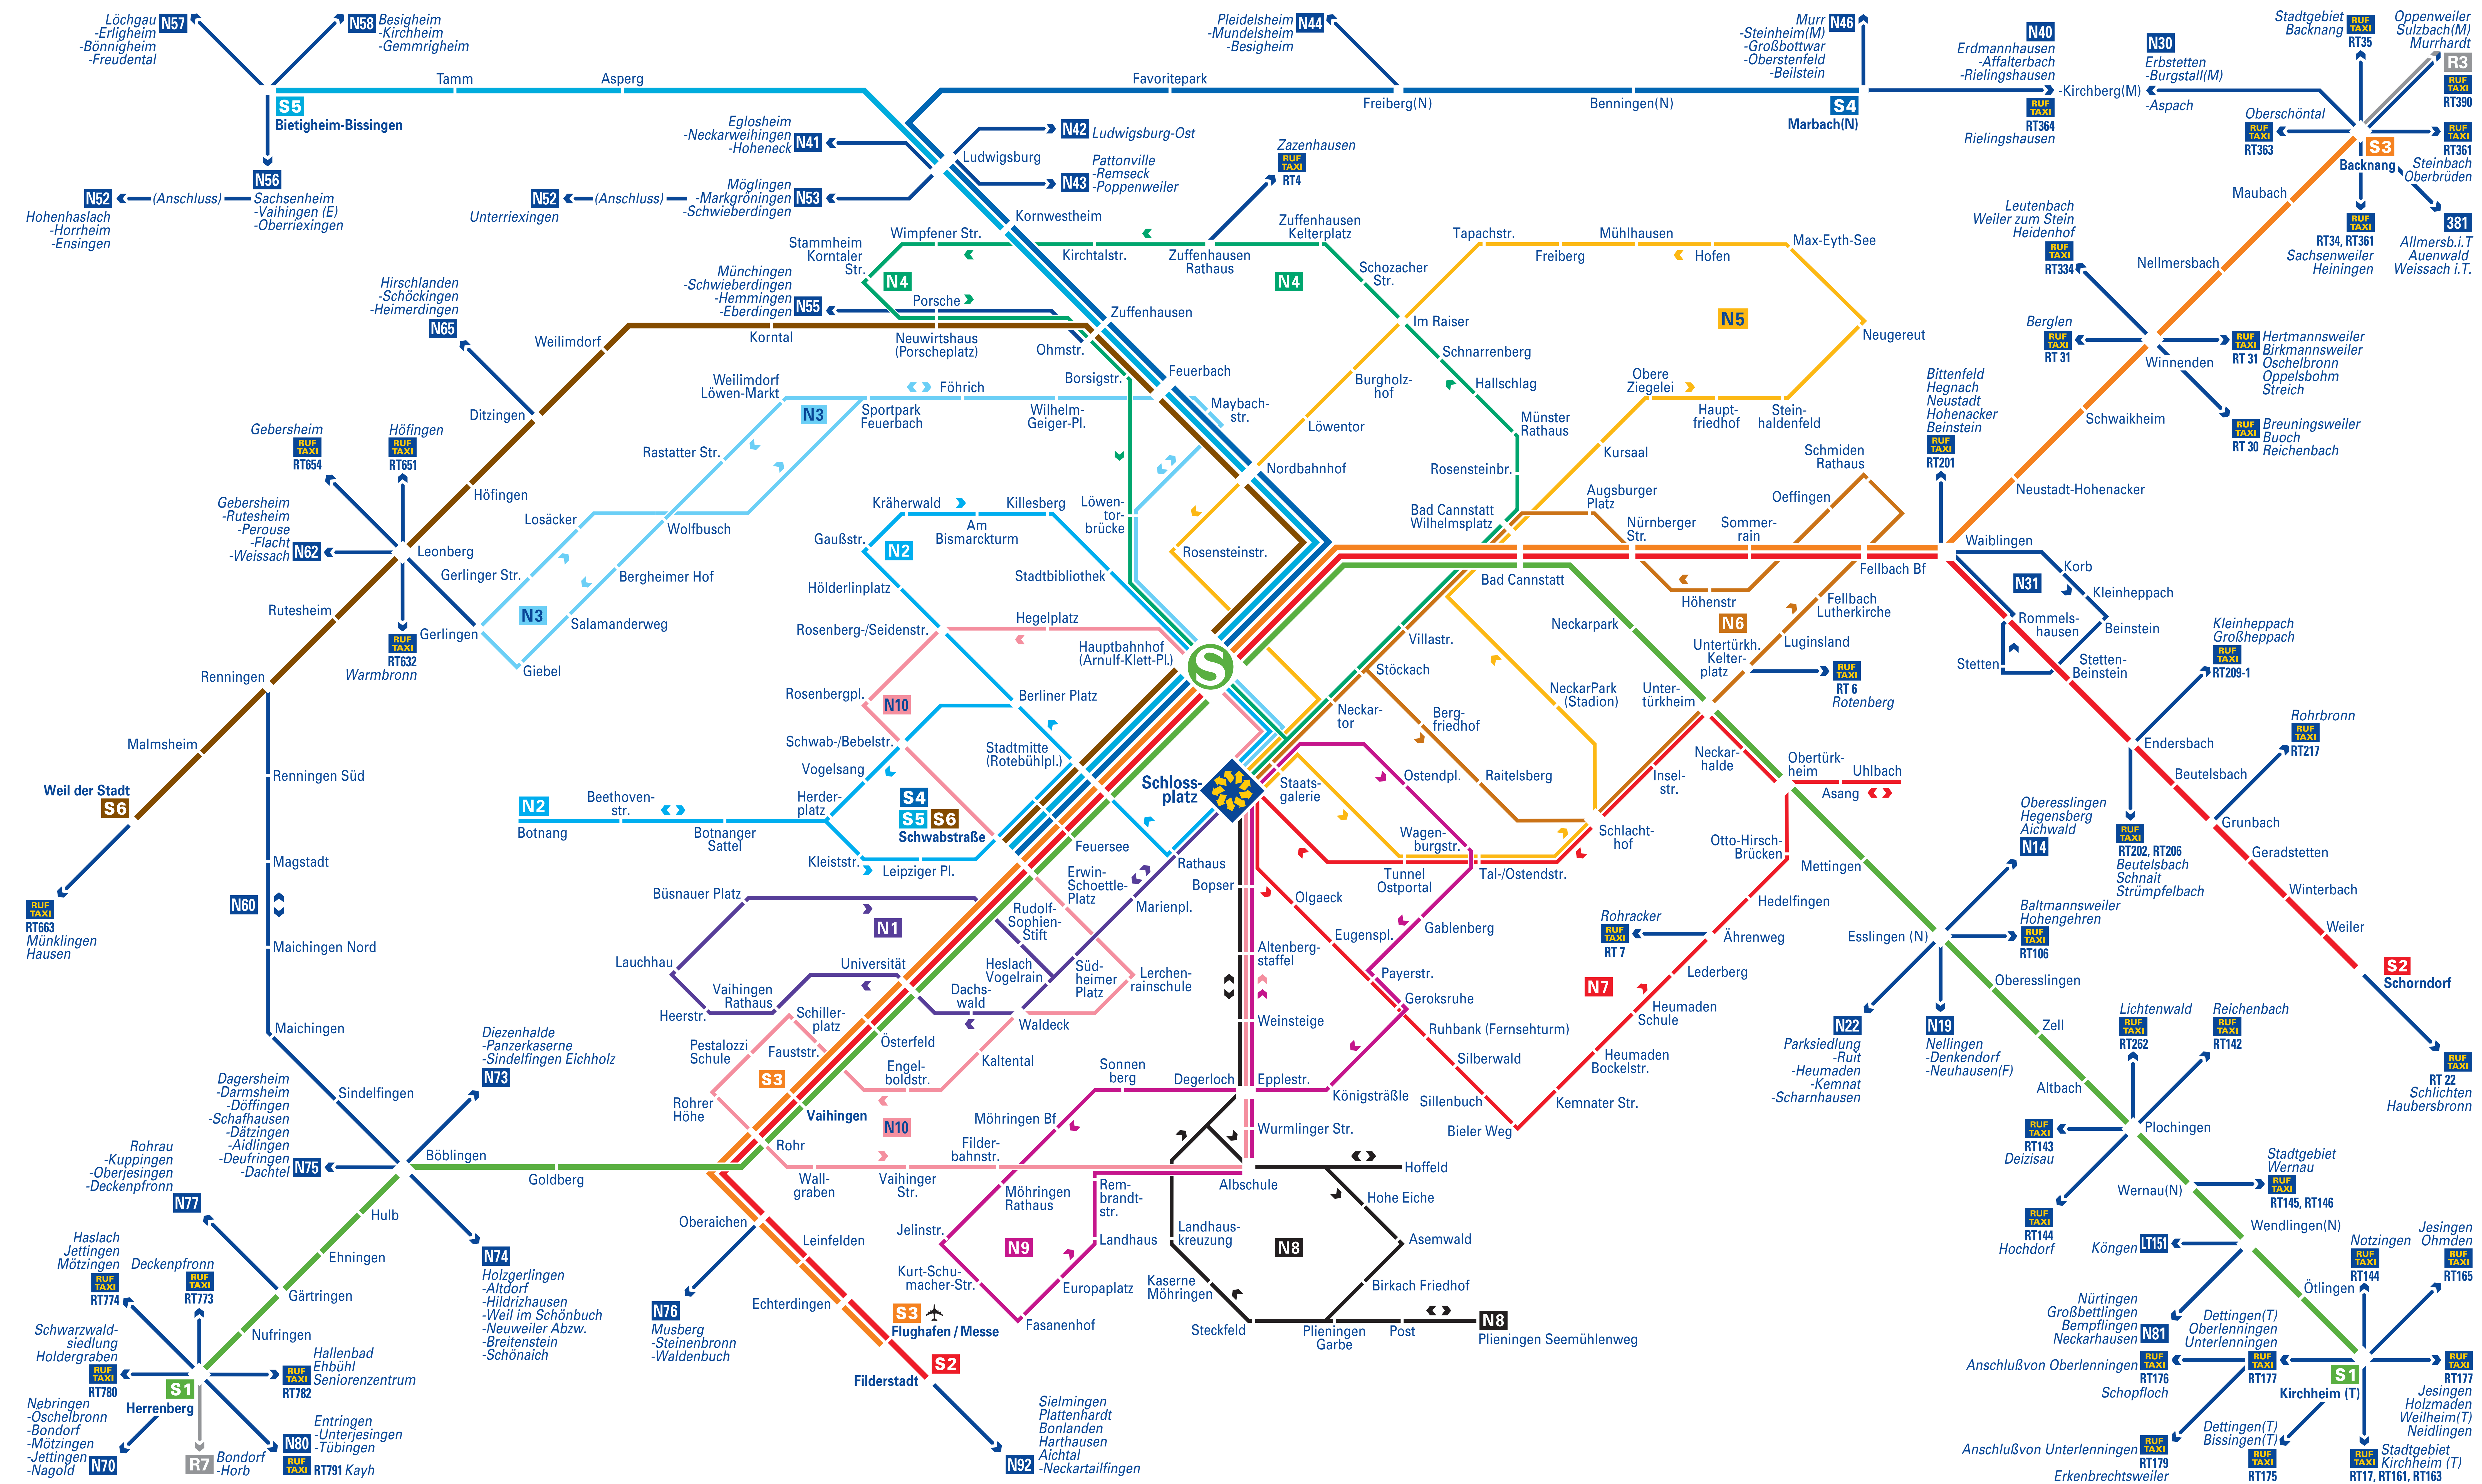

# Nachtverkehr im VVS in den Nächten Freitag/Samstag und Samstag/Sonntag und vor allen Feiertagen\*

\* N1 bis N10 auch donnerstags. Es besteht kein planmäßiger S-Bahn-Anschluss.

Bei Bus/Taxi sind nicht alle Haltestellen dargestellt.