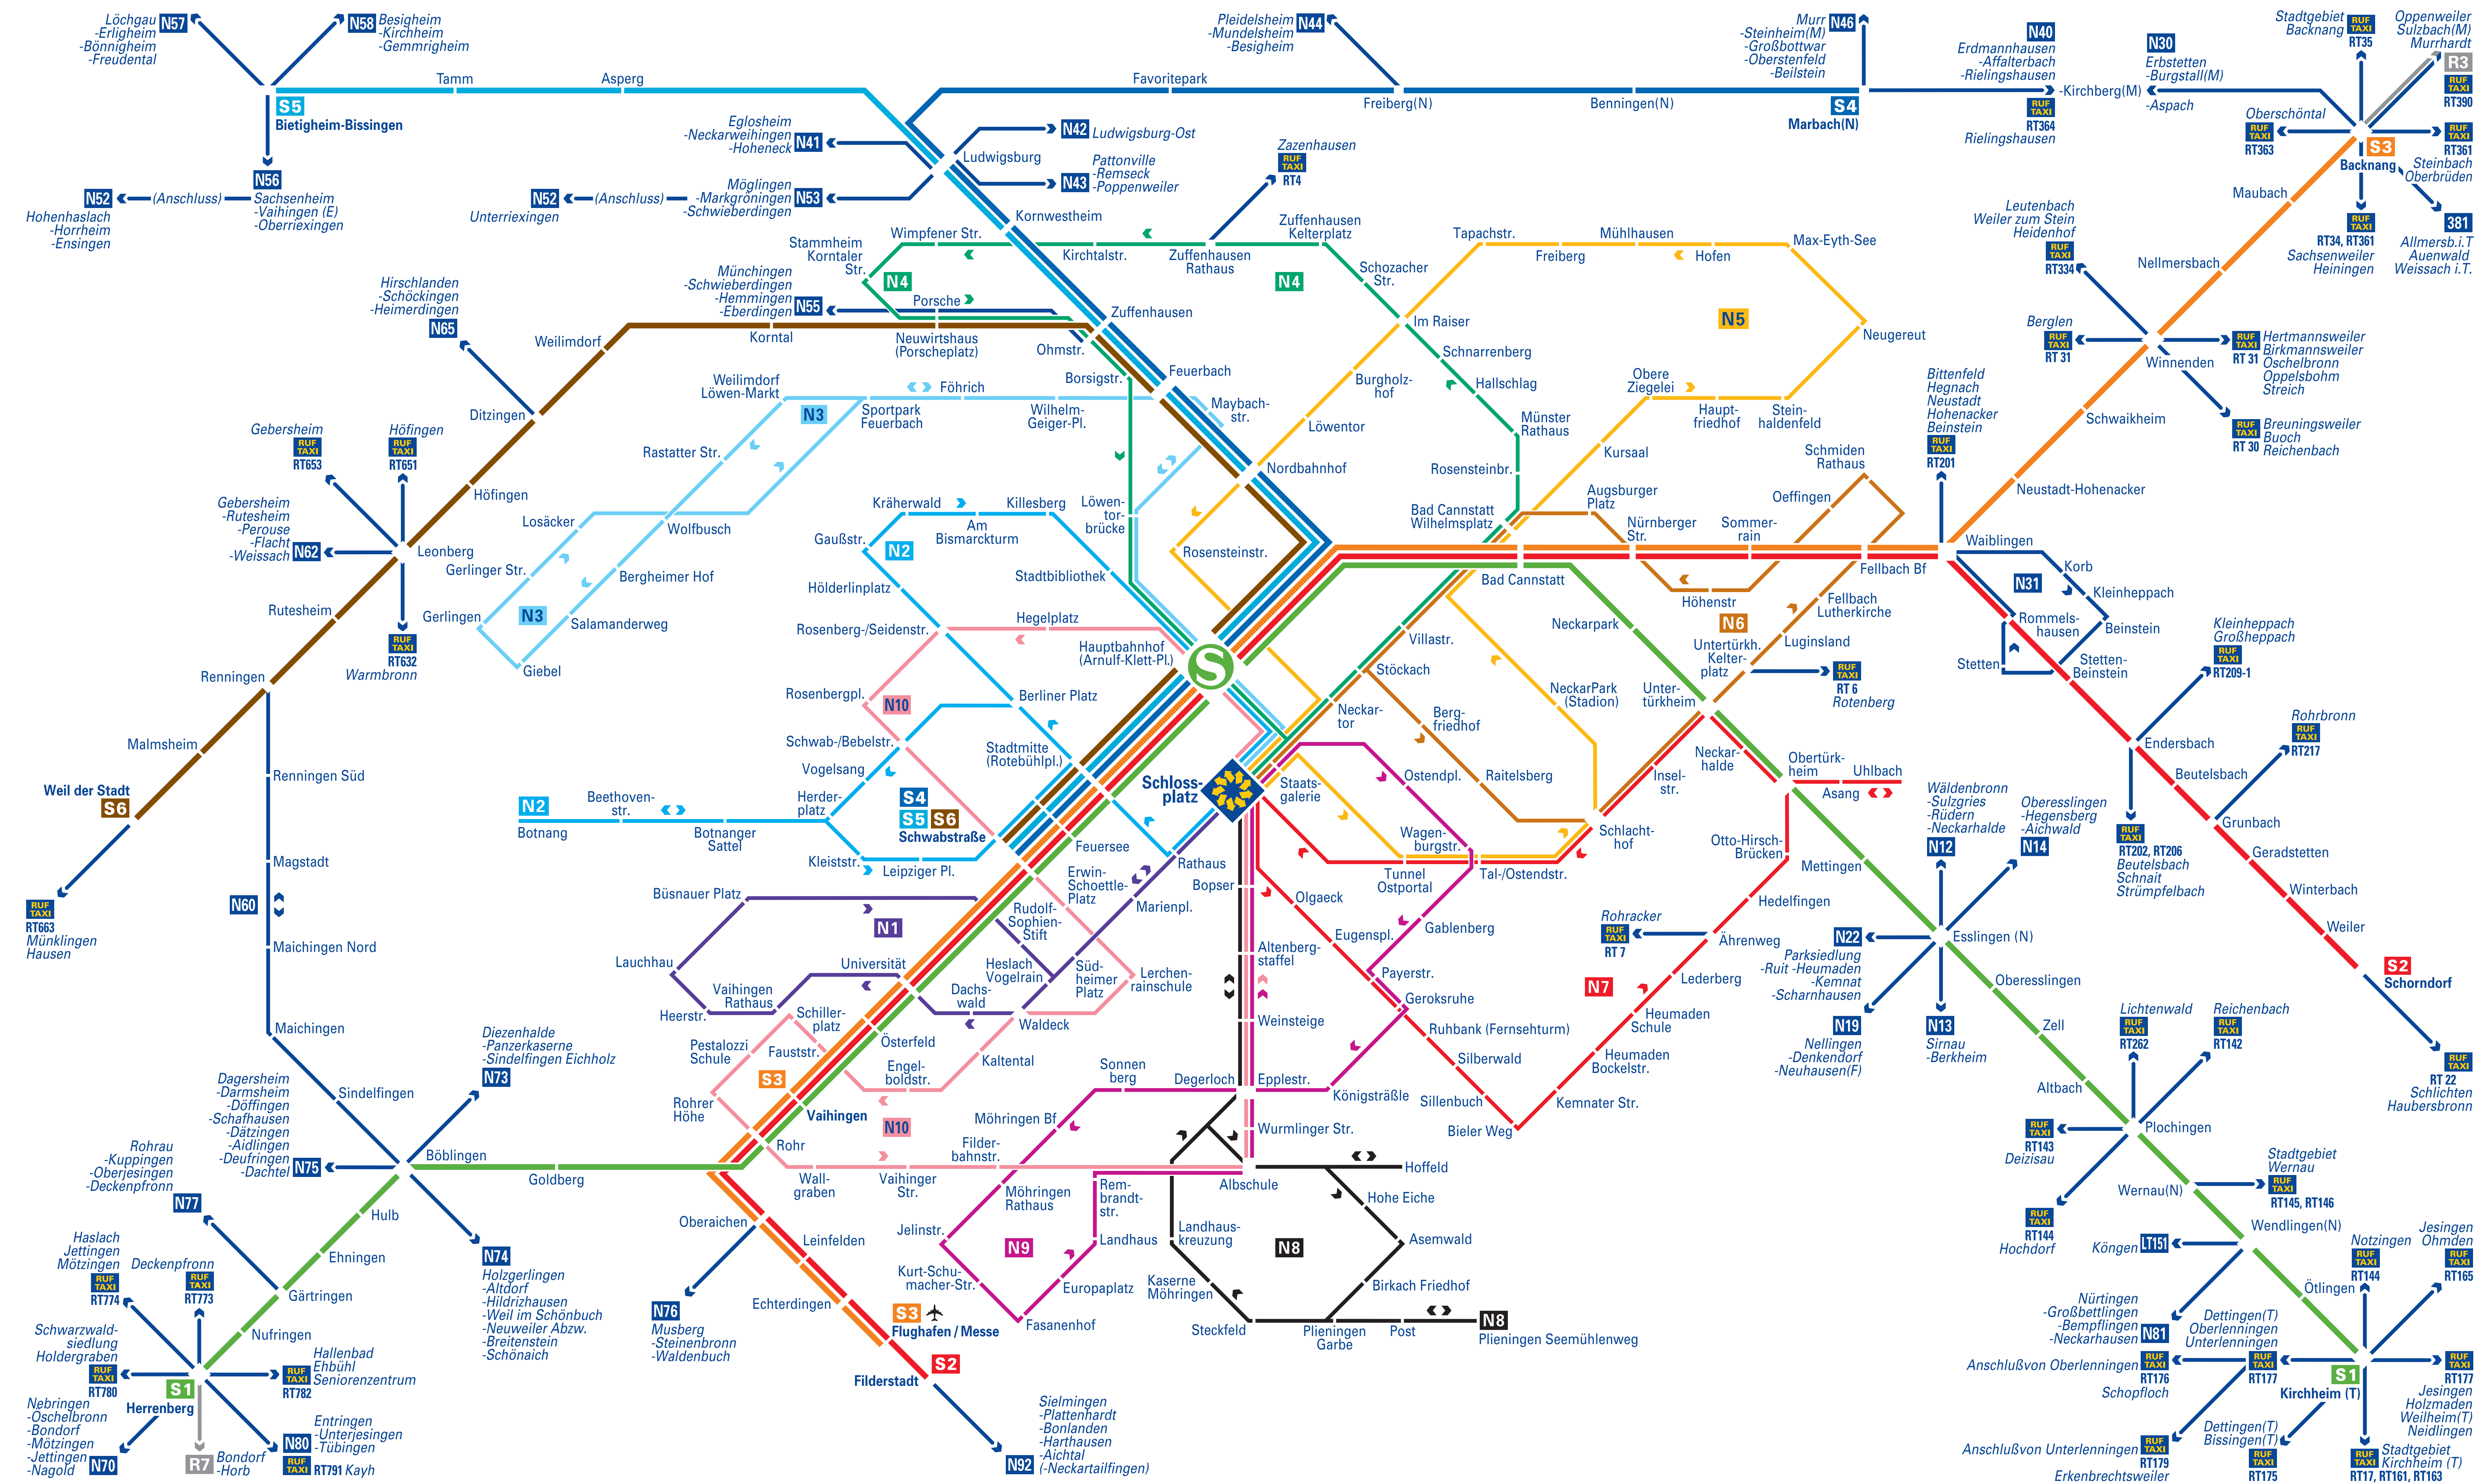

Nachtverkehr im VVS in den Nächten Freitag/Samstag und Samstag/Sonntag und vor allen Feiertagen*

* N1 bis N10 auch donnerstags. Es besteht kein planmäßiger S-Bahn-Anschluss.

Bei Bus/Taxi sind nicht alle Haltestellen dargestellt.