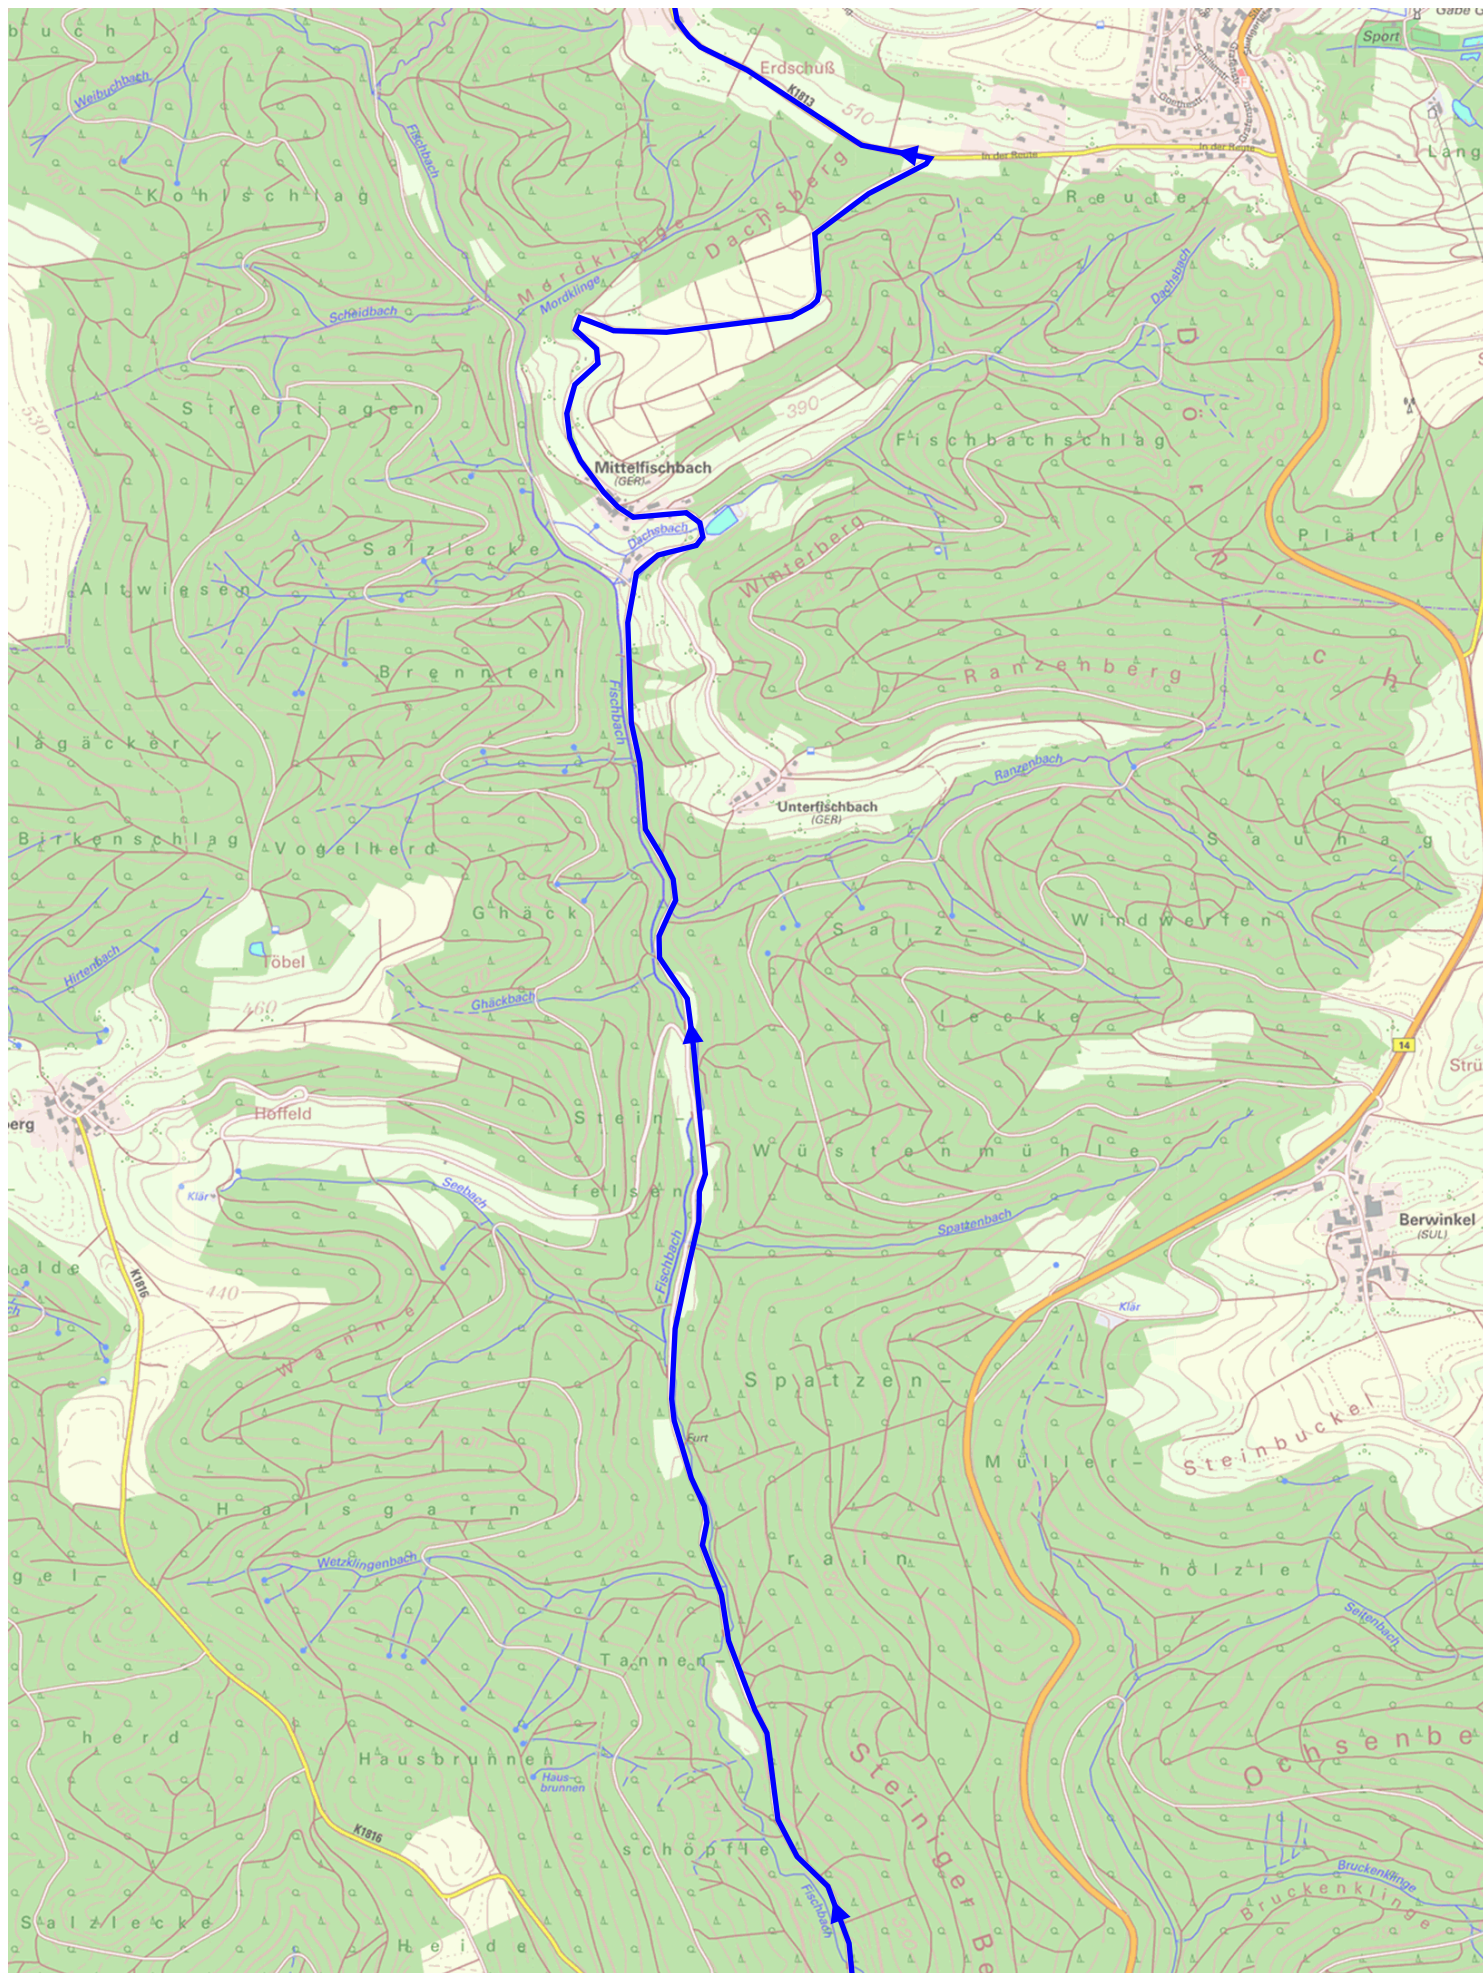

# 5 Landkreis Radweg (49.5 km)

# 5 Landkreis Radweg (49.5 km)

© LGL Baden-Württemberg/Stadmessungsamt Stuttgart