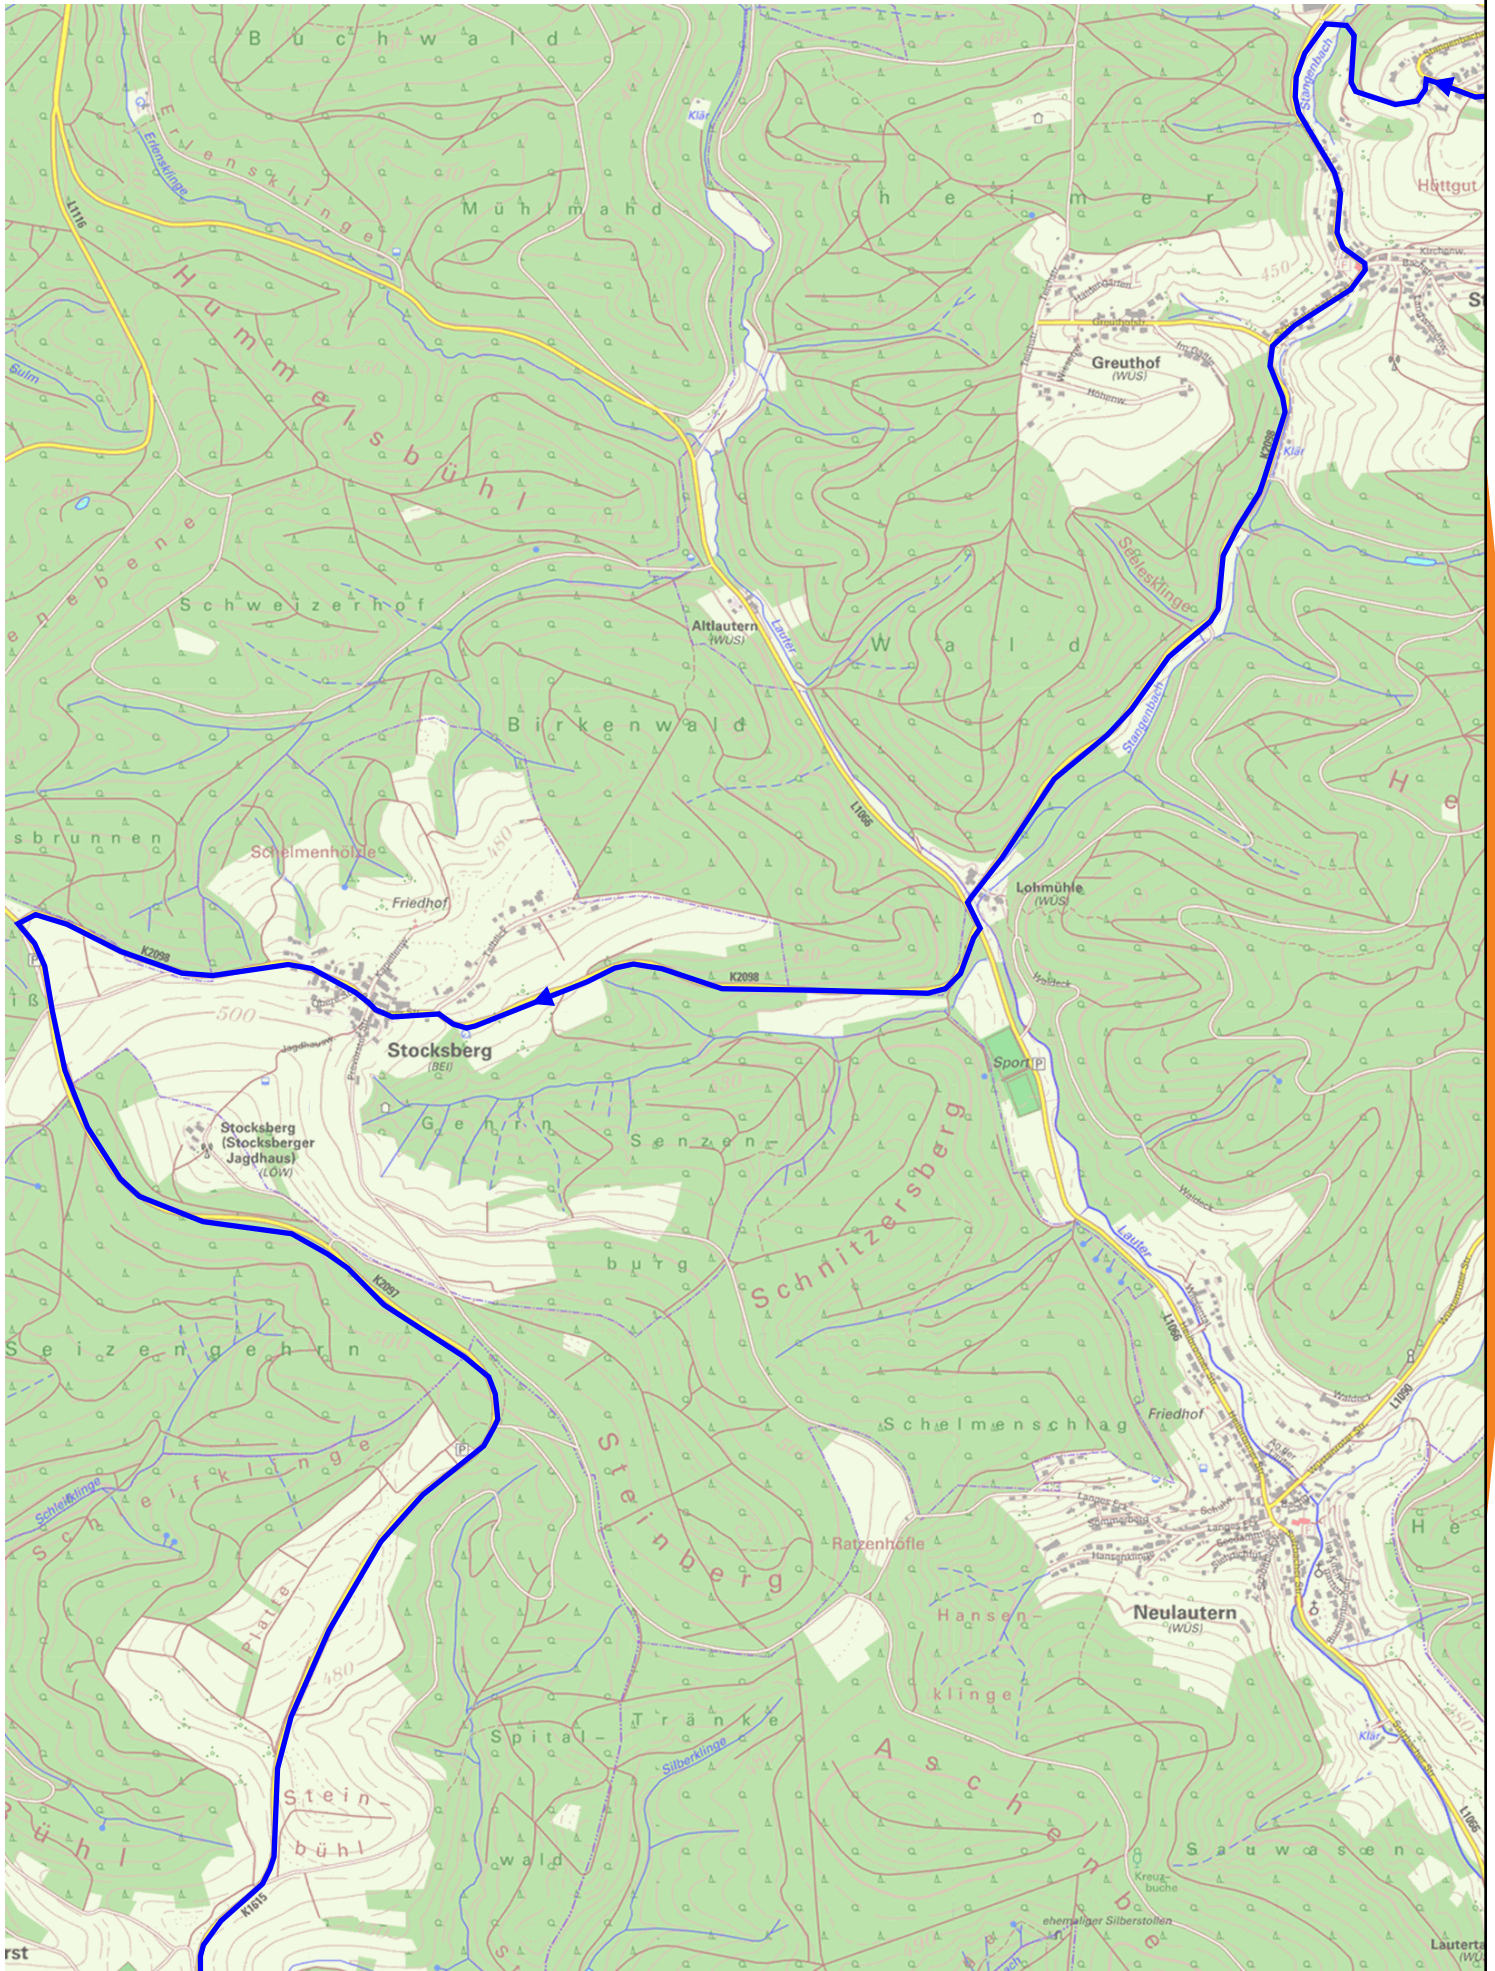

5 Landkreis Radweg (49.5 km)

250 m 500 m 750 m 1 km

© LGL Baden-Württemberg/Stadmessungsamt Stuttgart