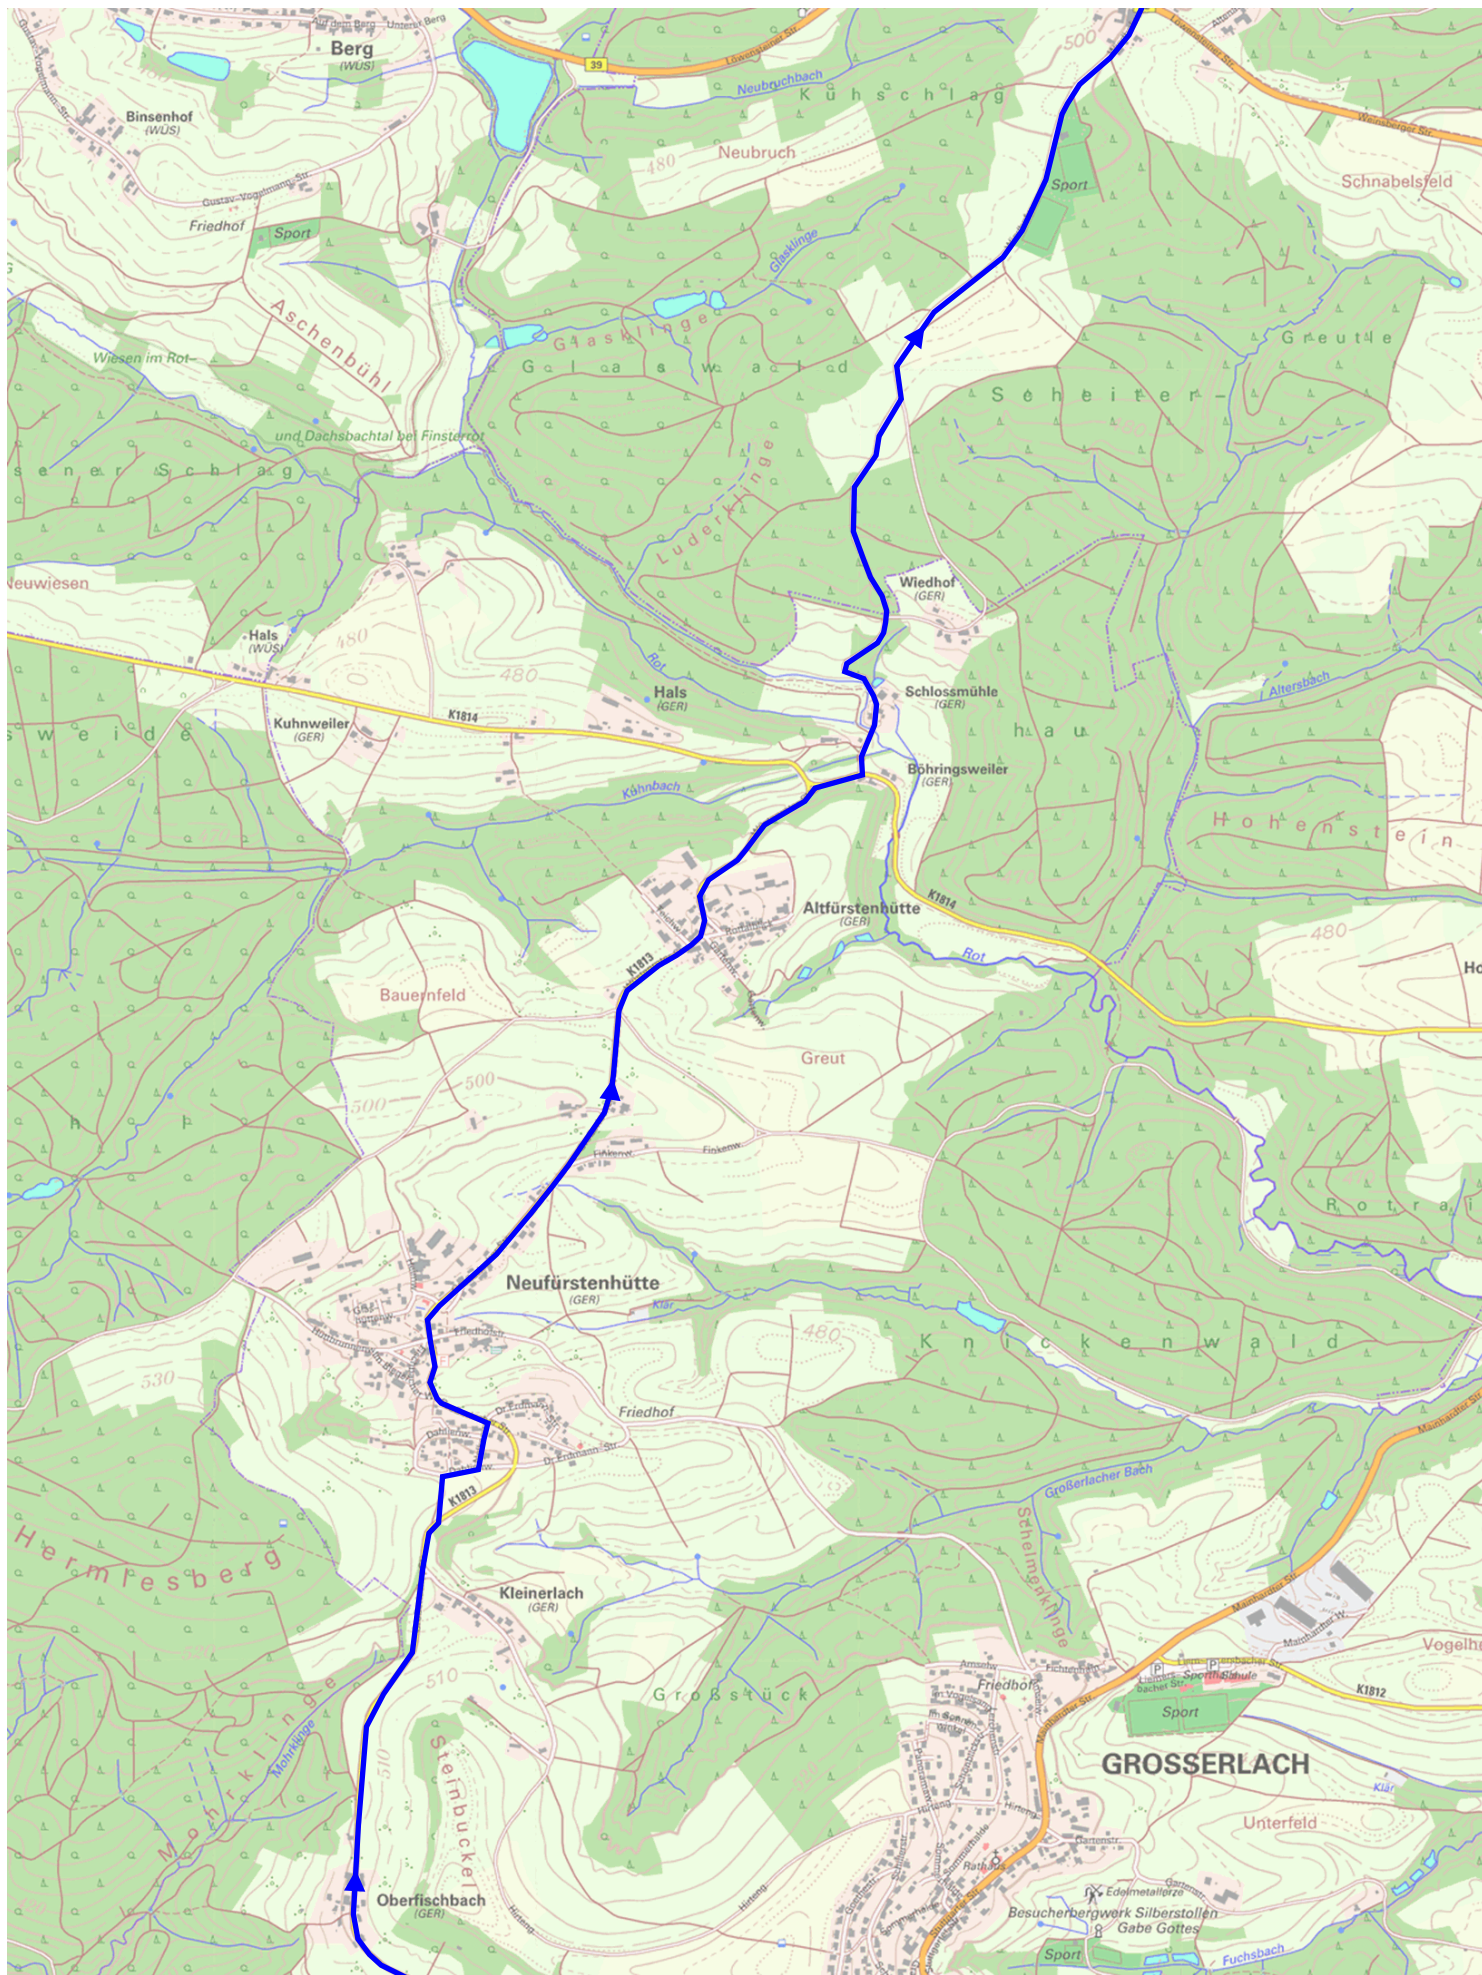

5 Landkreis Radweg (49.5 km)

© LGL Baden-Württemberg/Stadmessungsamt Stuttgart

250 m 500 m 750 m 1 km