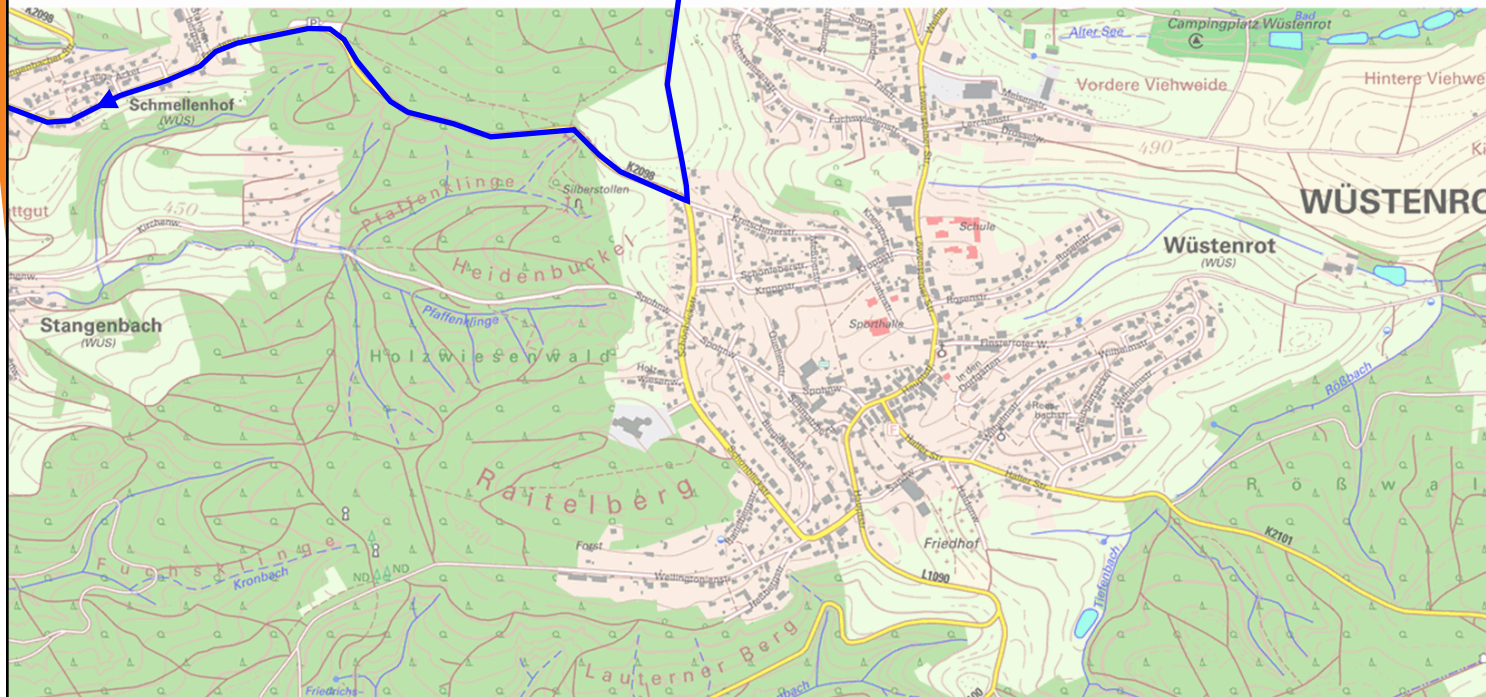

5 Landkreis Radweg (49.5 km)