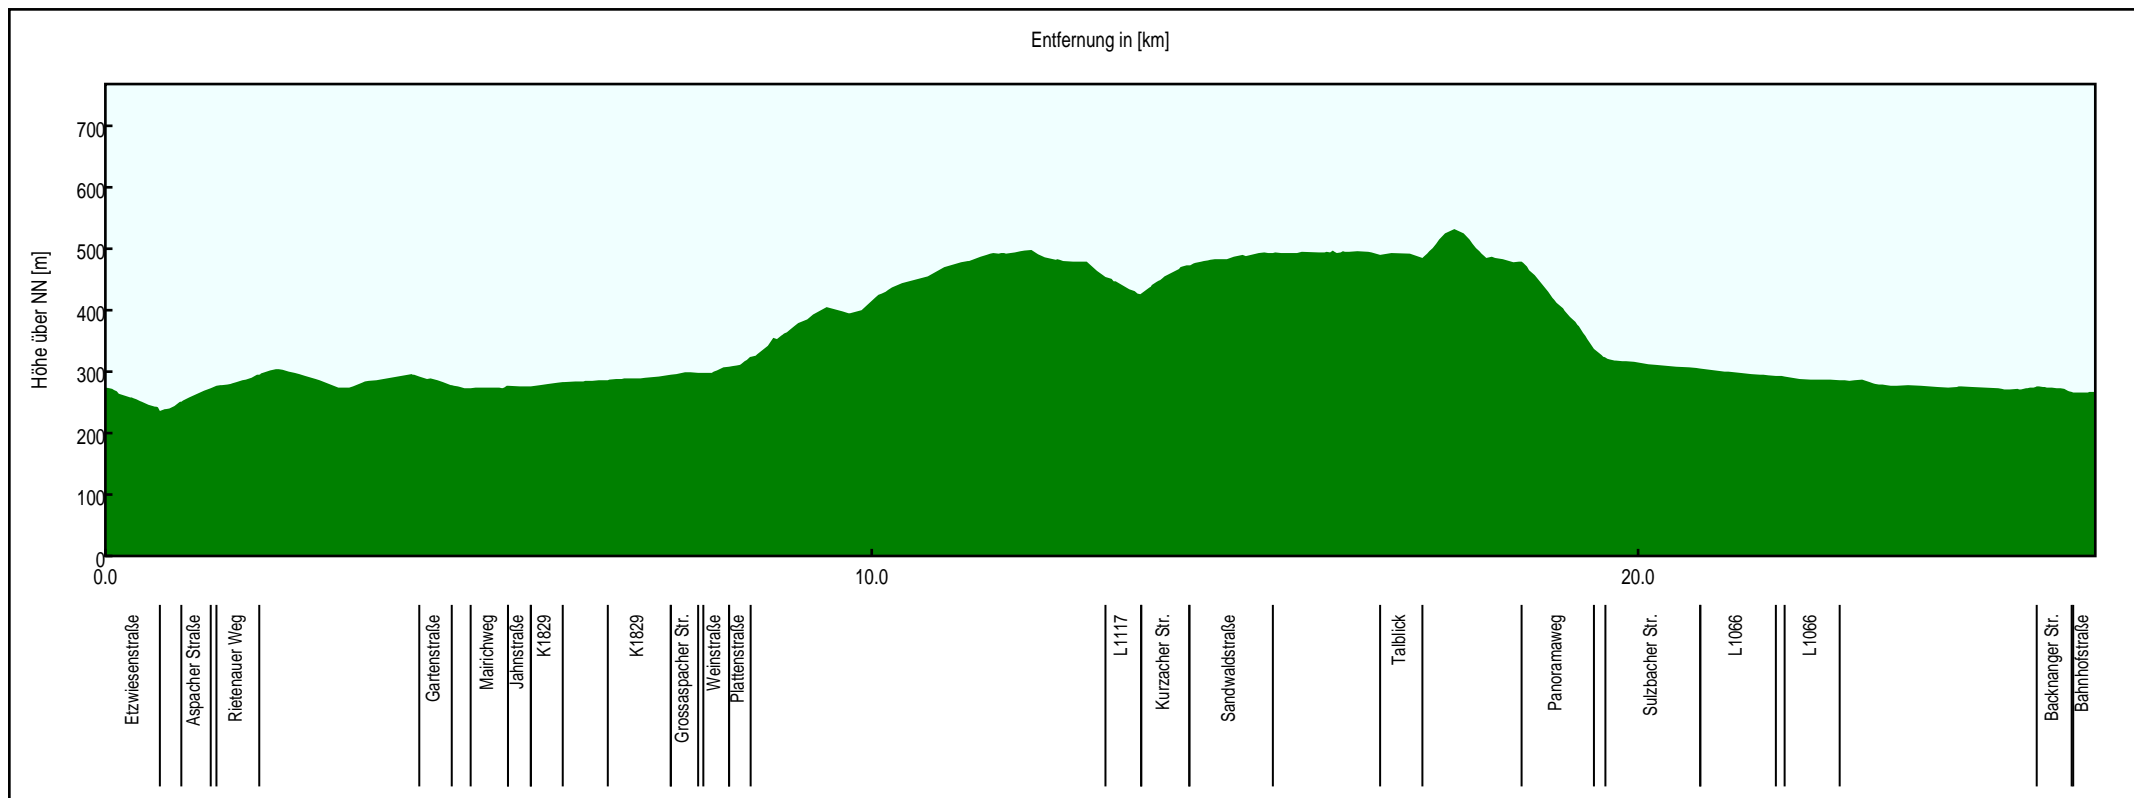

# Tour de Region 06 Backnang - Sulzbach (26.0 km)

1.5 km      3 km      4.5 km      6 km

© LGL Baden-Württemberg/Stadtmessungsamt Stuttgart

# Tour de Region 06 Backnang - Sulzbach (26.0 km)

Gesamtlänge	26.0 km		
Höchster Punkt	532 m	Tiefster Punkt	236 m
Starthöhe	274 m	Zielhöhe	267 m
Gesamtsteigung	399 m	Gesamtgefälle	412 m
Länge Steigungen	6.1 km	Länge Gefälle	5.6 km

# Tour de Region 06 Backnang - Sulzbach (26.0 km)

© LGL Baden-Württemberg/Stadmessungsamt Stuttgart

# Tour de Region 06 Backnang - Sulzbach (26.0 km)

© LGL Baden-Württemberg/Stadtmessungsamt Stuttgart