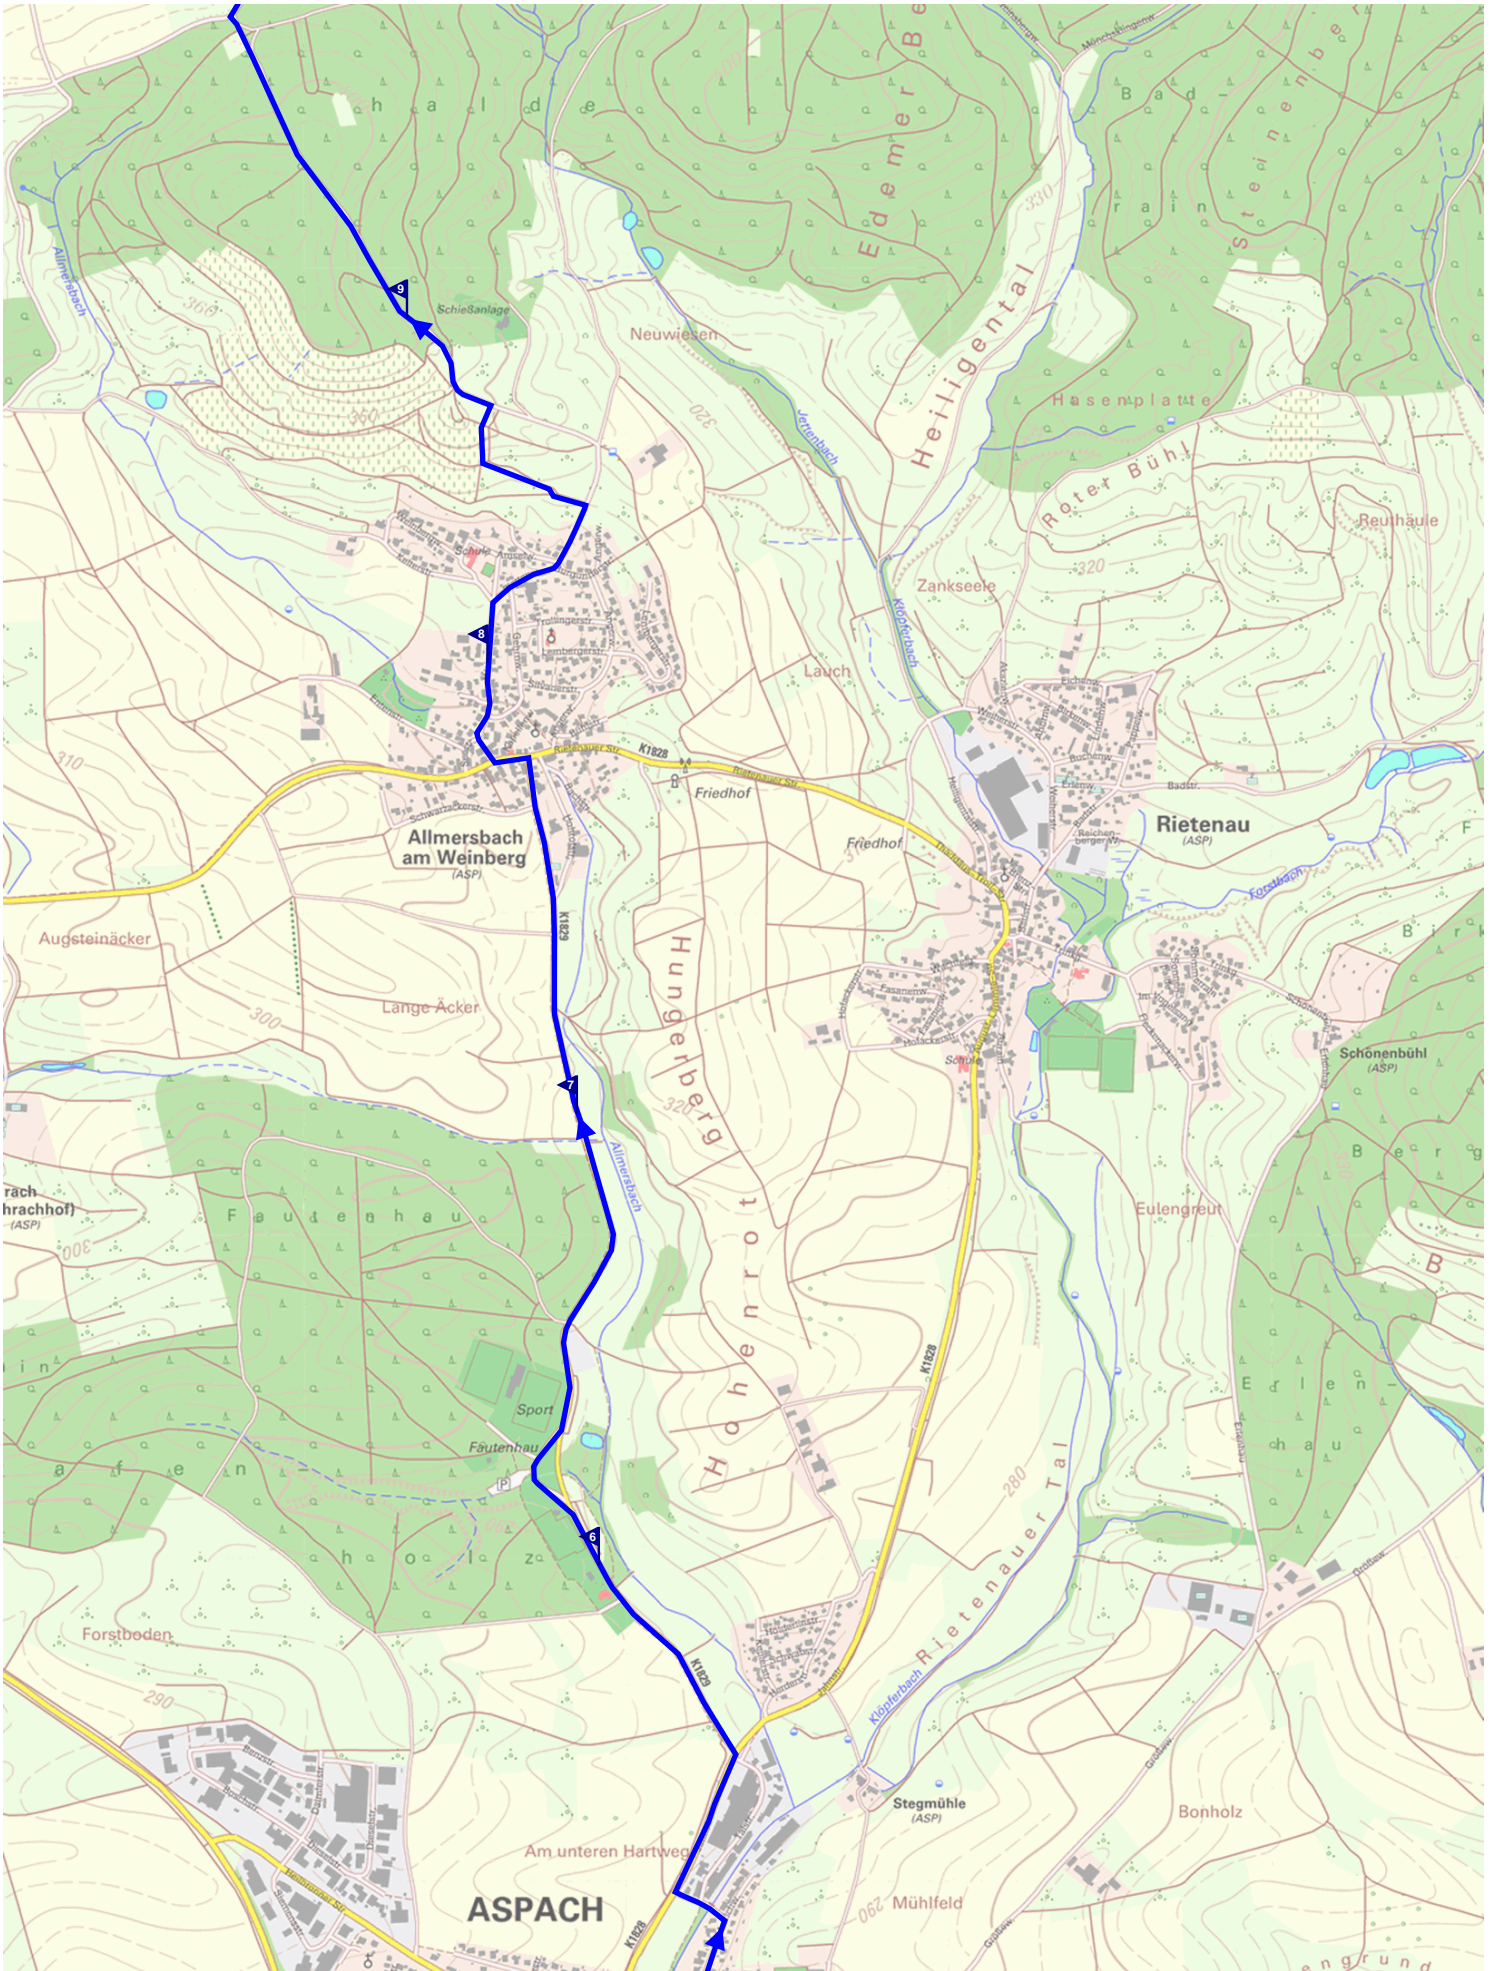

# Tour de Region 06 Backnang - Sulzbach (26.0 km)

1.5 km      3 km      4.5 km      6 km

© LGL Baden-Württemberg/Stadtmessungsamt Stuttgart

# Tour de Region 06 Backnang - Sulzbach (26.0 km)

Gesamtlänge	26.0 km		
Höchster Punkt	532 m	Tiefster Punkt	236 m
Starthöhe	274 m	Zielhöhe	267 m
Gesamtsteigung	399 m	Gesamtgefälle	412 m
Länge Steigungen	6.1 km	Länge Gefälle	5.6 km

# Tour de Region 06 Backnang - Sulzbach (26.0 km)

© LGL Baden-Württemberg/Stadmessungsamt Stuttgart

# Tour de Region 06 Backnang - Sulzbach (26.0 km)

© LGL Baden-Württemberg/Stadtmessungsamt Stuttgart