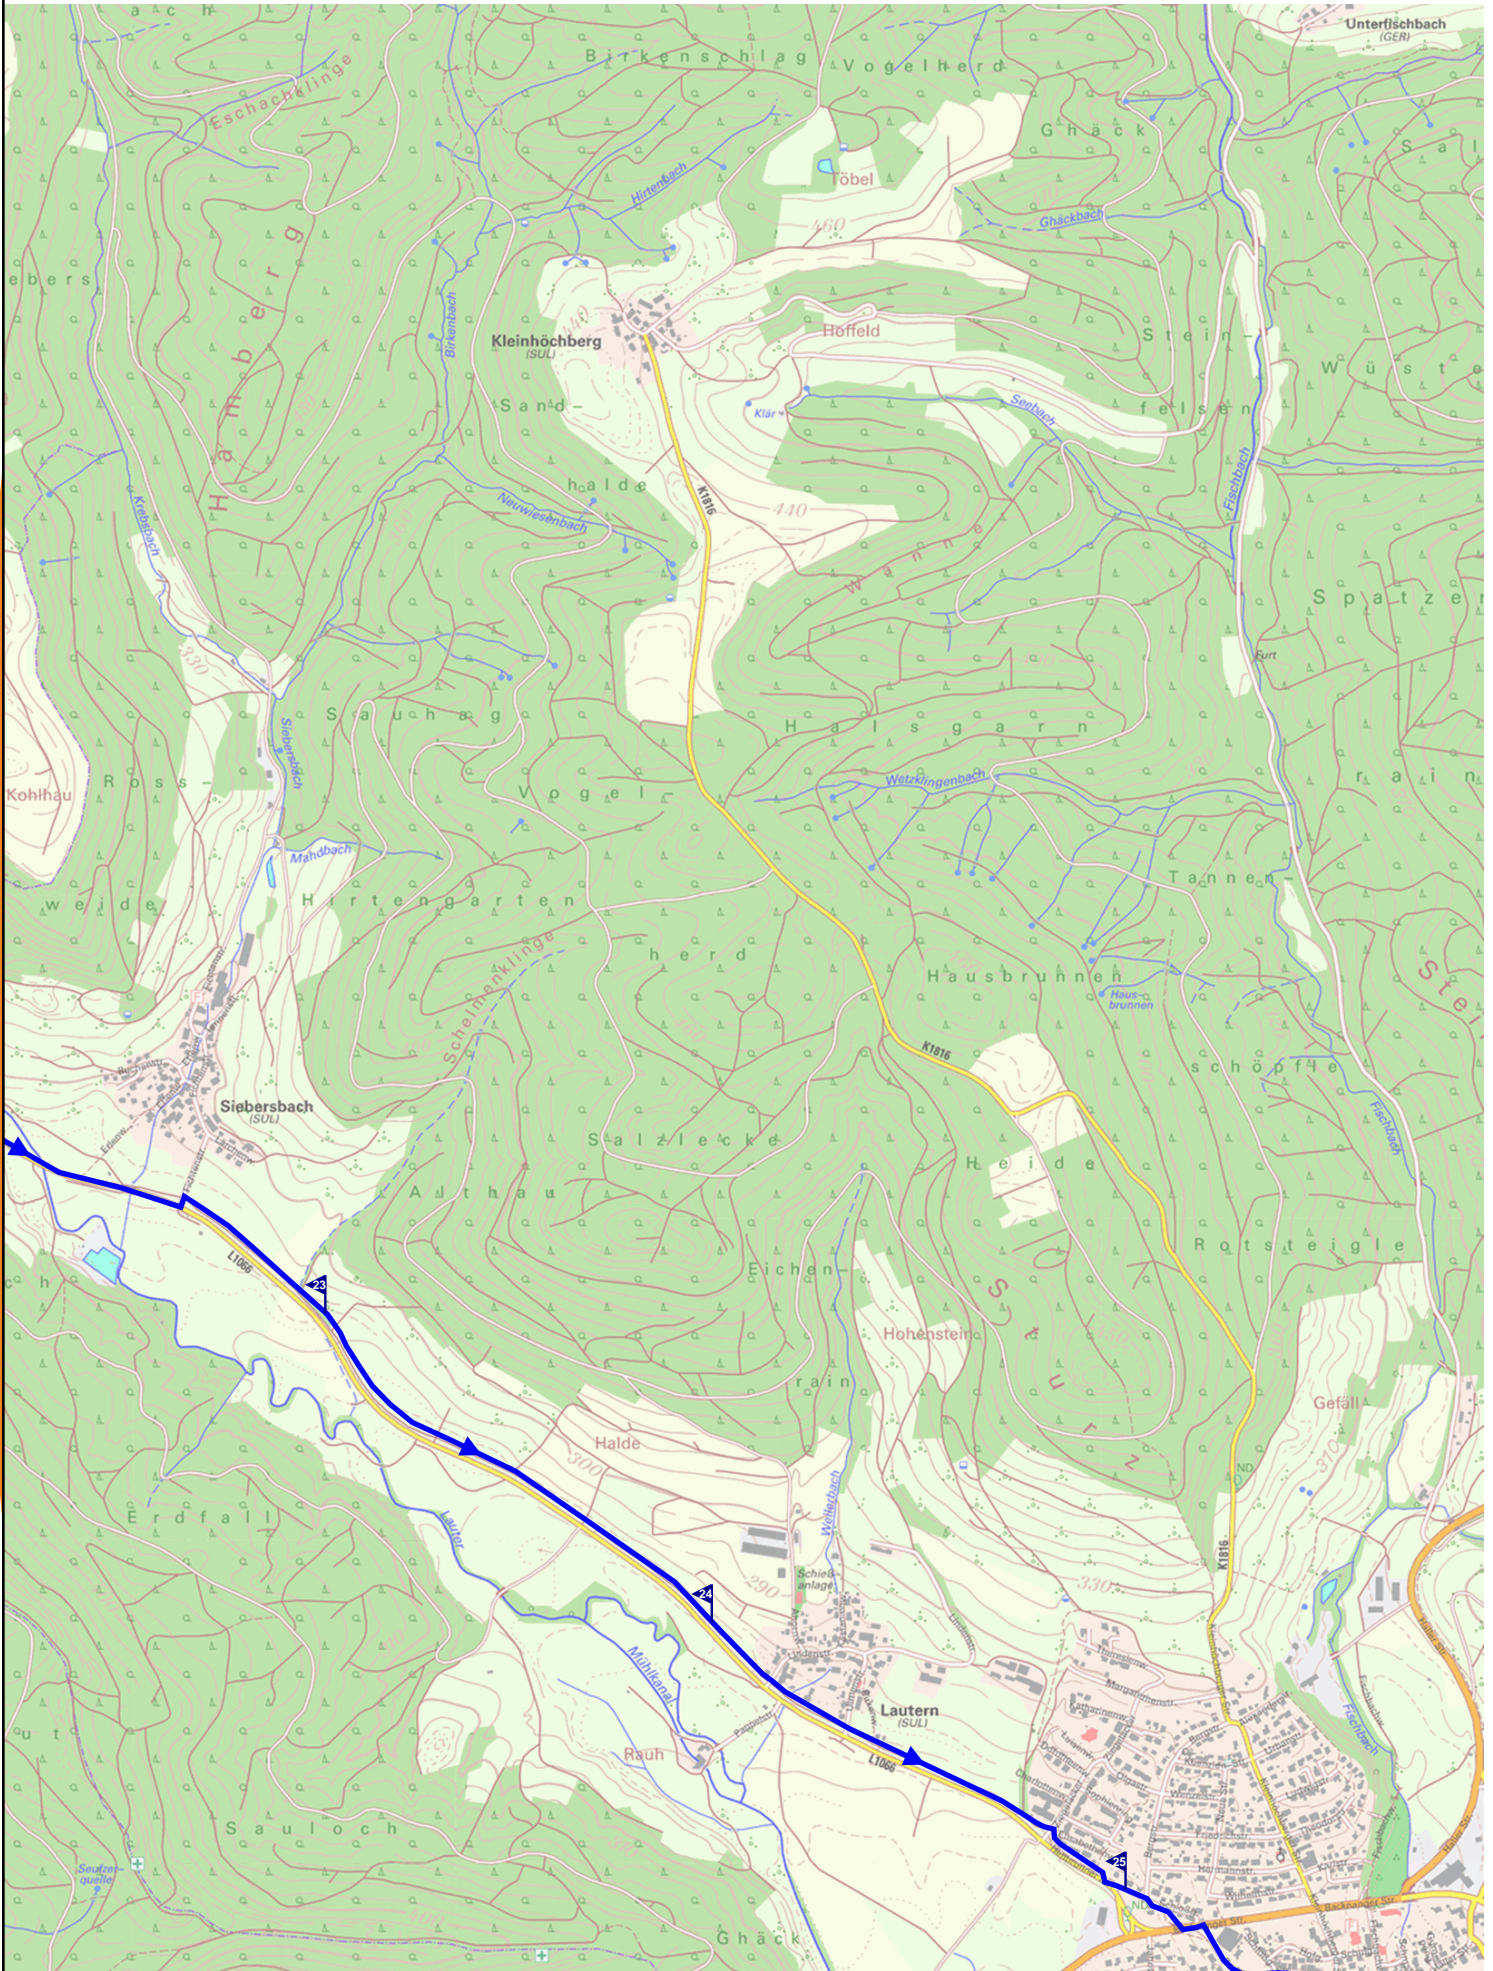

Tour de Region 06 Backnang - Sulzbach (26.0 km)

250 m 500 m 750 m 1 km

© LGL Baden-Württemberg/Stadmessungsamt Stuttgart