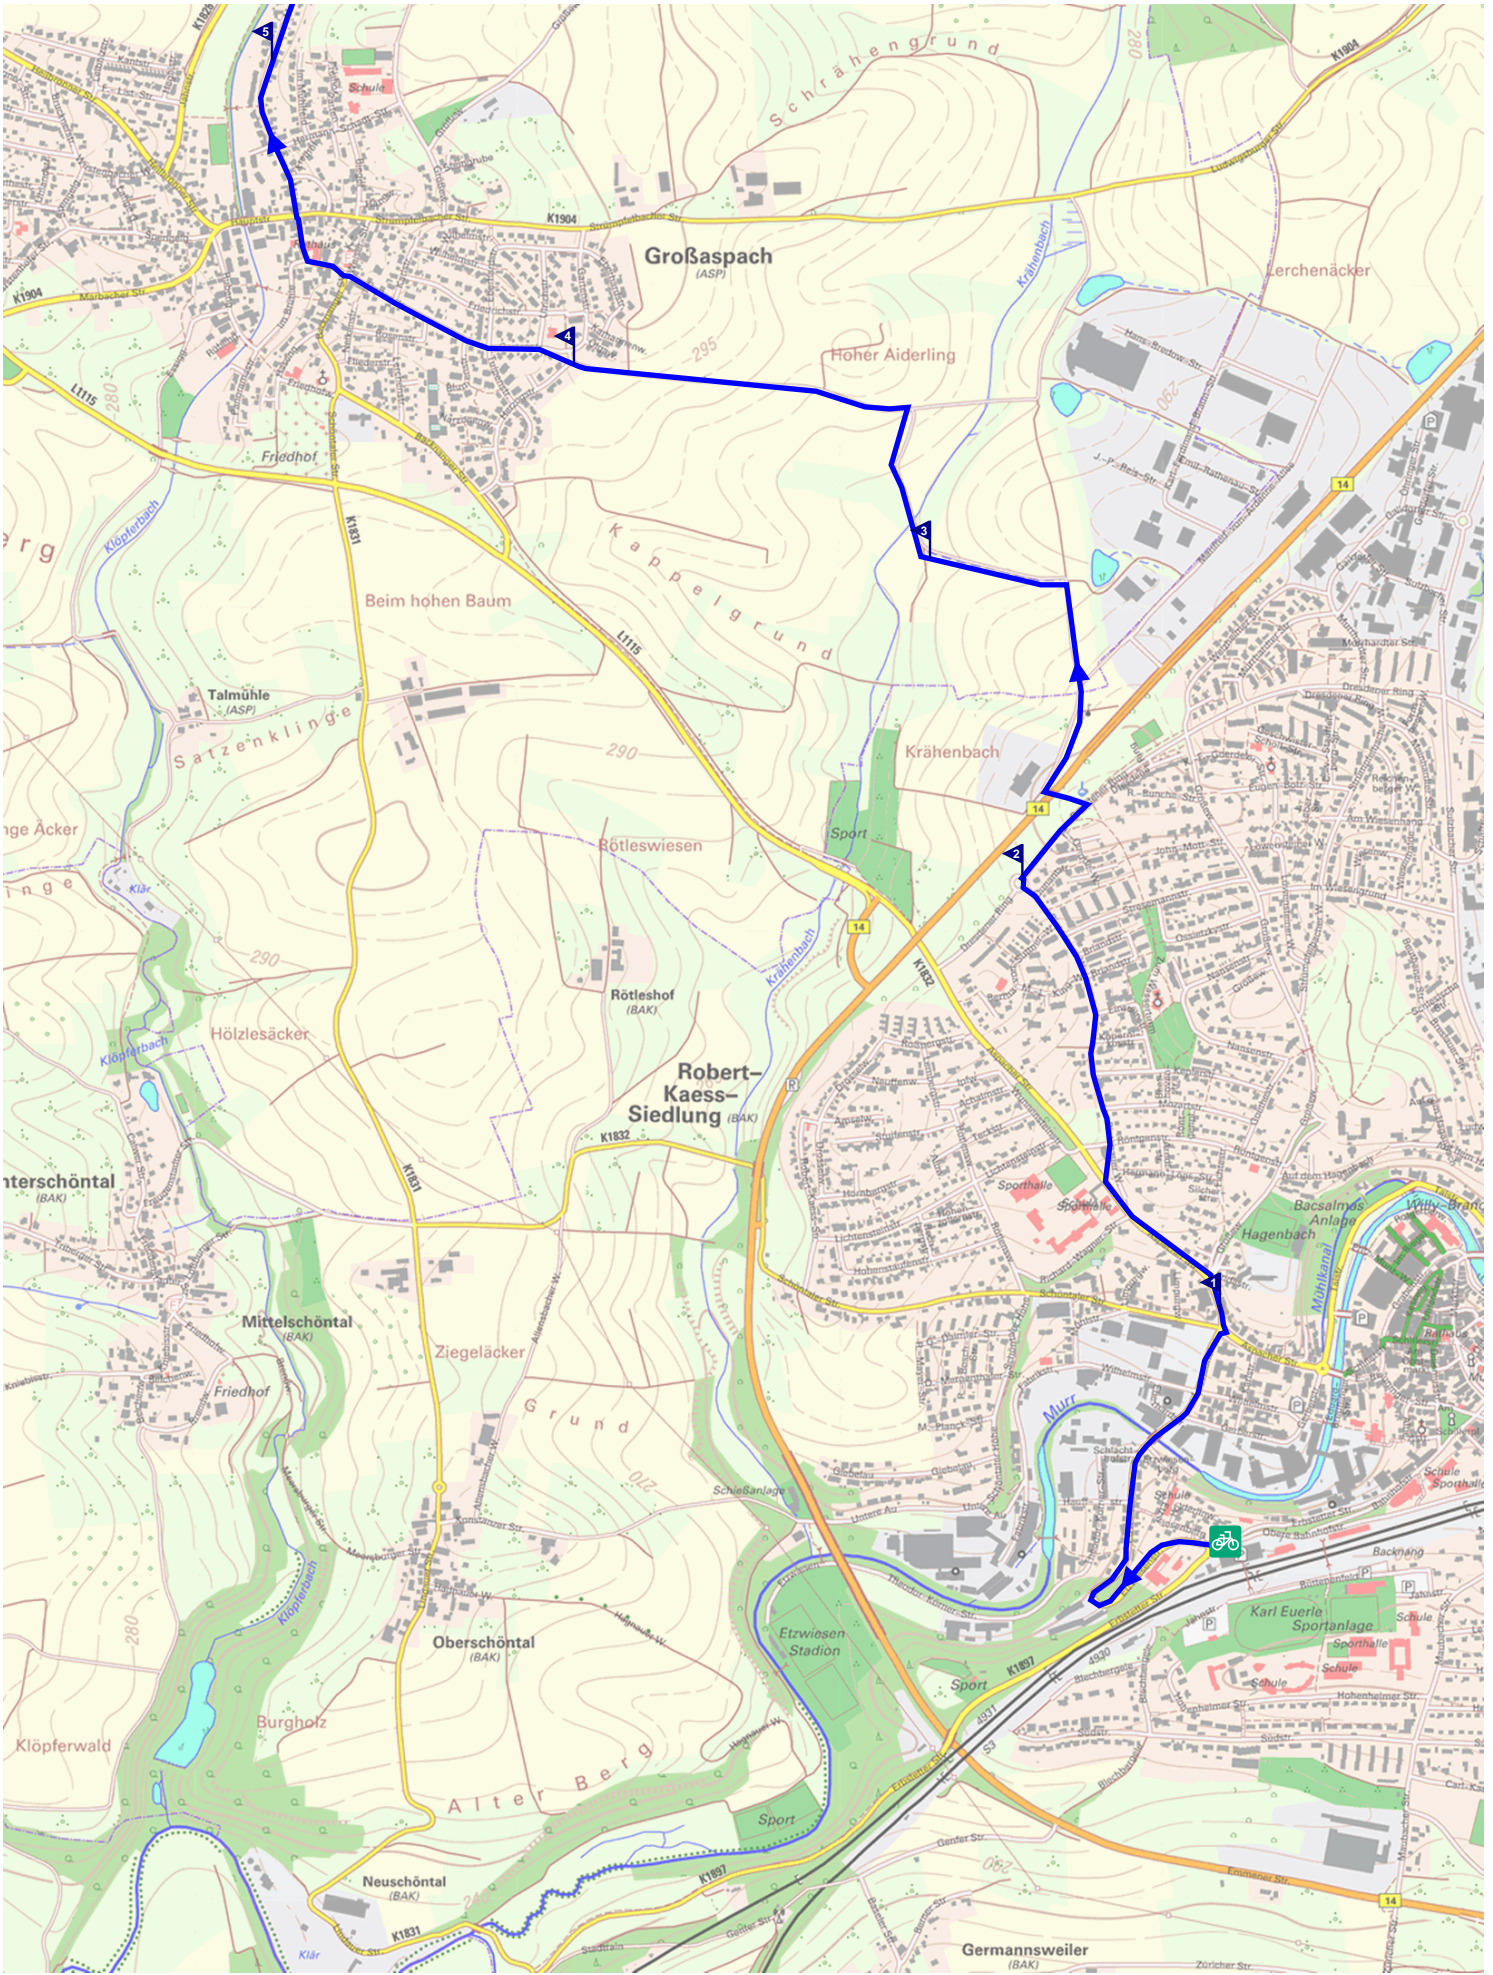

# Tour de Region 06 Backnang - Sulzbach (26.0 km)

1.5 km      3 km      4.5 km      6 km

© LGL Baden-Württemberg/Stadtmessungsamt Stuttgart

# Tour de Region 06 Backnang - Sulzbach (26.0 km)

Gesamtlänge	26.0 km		
Höchster Punkt	532 m	Tiefster Punkt	236 m
Starthöhe	274 m	Zielhöhe	267 m
Gesamtsteigung	399 m	Gesamtgefälle	412 m
Länge Steigungen	6.1 km	Länge Gefälle	5.6 km

# Tour de Region 06 Backnang - Sulzbach (26.0 km)

© LGL Baden-Württemberg/Stadmessungsamt Stuttgart

# Tour de Region 06 Backnang - Sulzbach (26.0 km)

© LGL Baden-Württemberg/Stadtmessungsamt Stuttgart