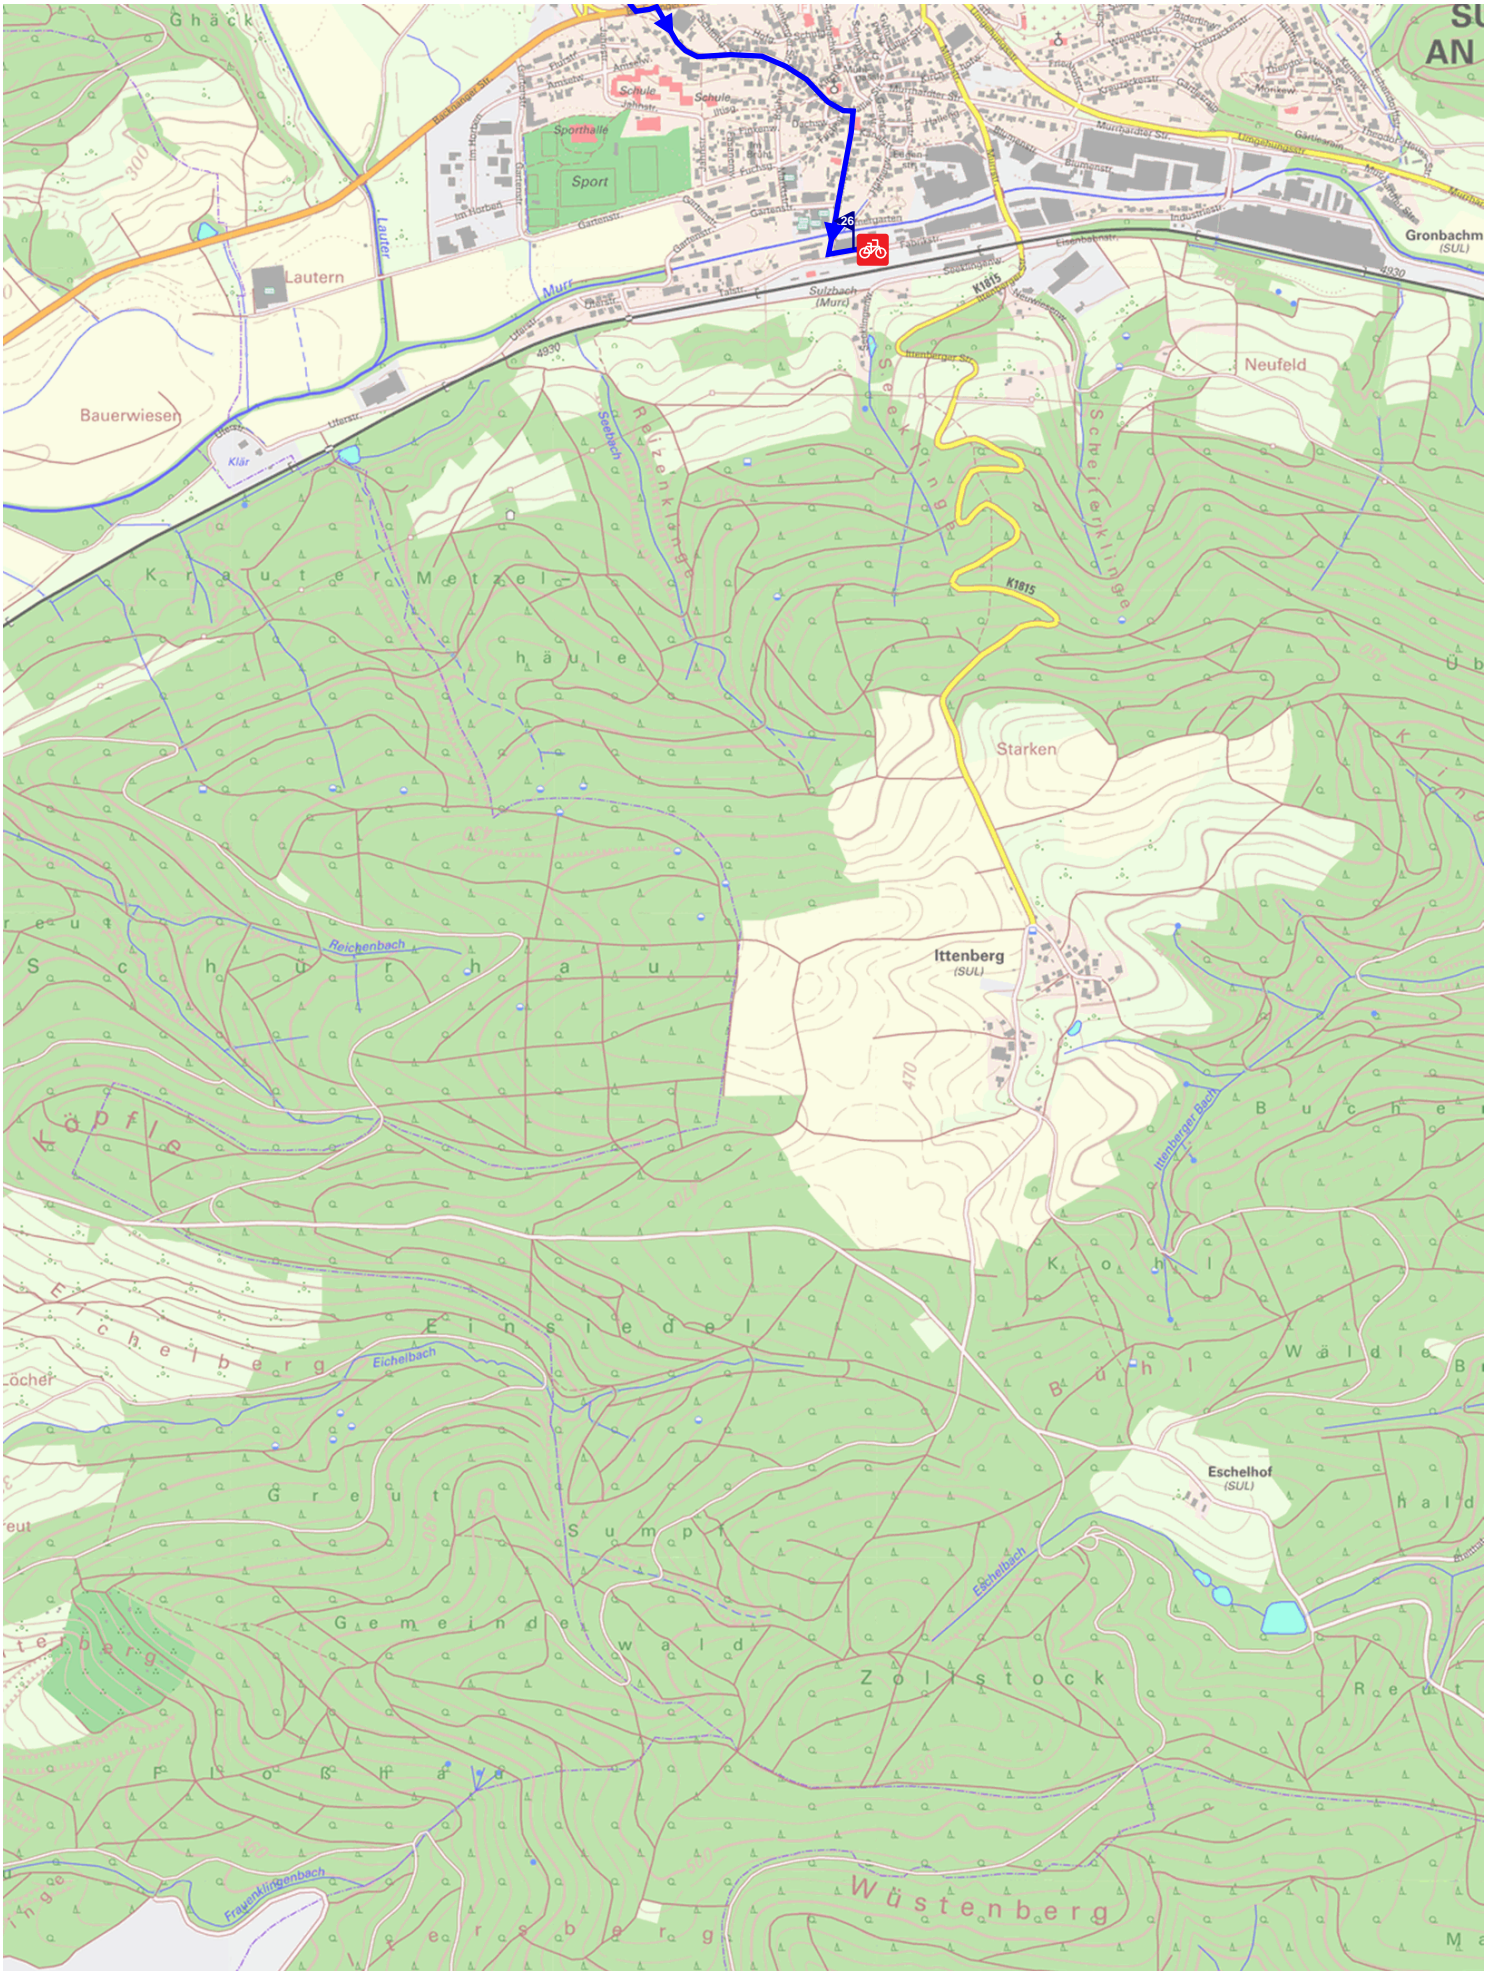

Tour de Region 06 Backnang - Sulzbach (26.0 km)

© LGL Baden-Württemberg/Stadtmessungsamt Stuttgart