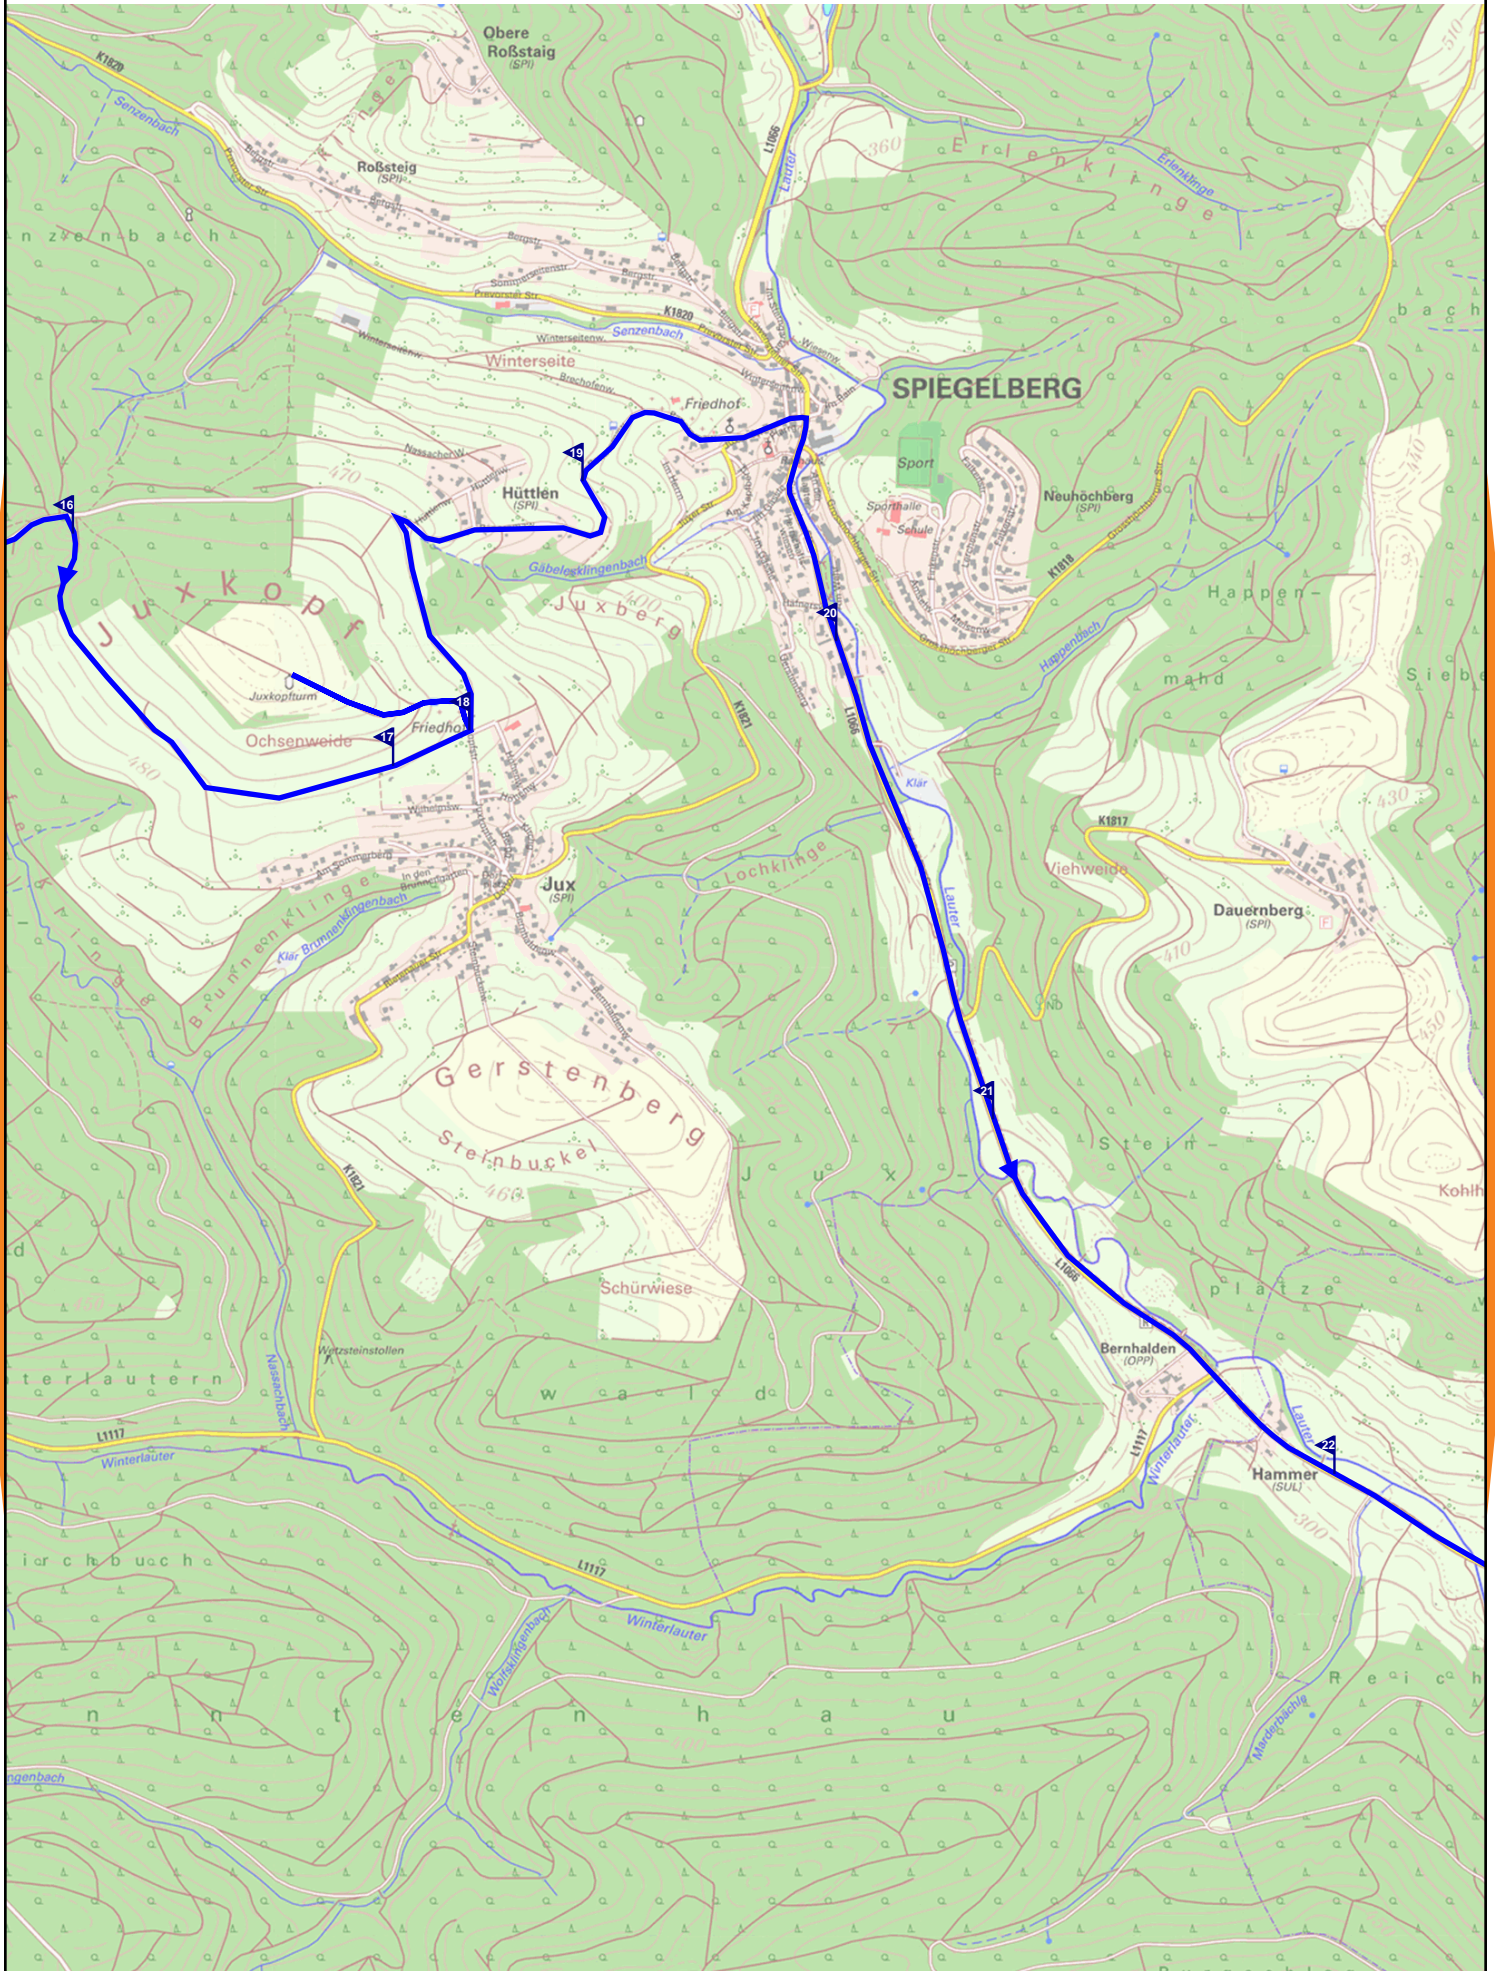

Tour de Region 06 Backnang - Sulzbach (26.0 km)

250 m 500 m 750 m 1 km

© LGL Baden-Württemberg/Stadmessungsamt Stuttgart