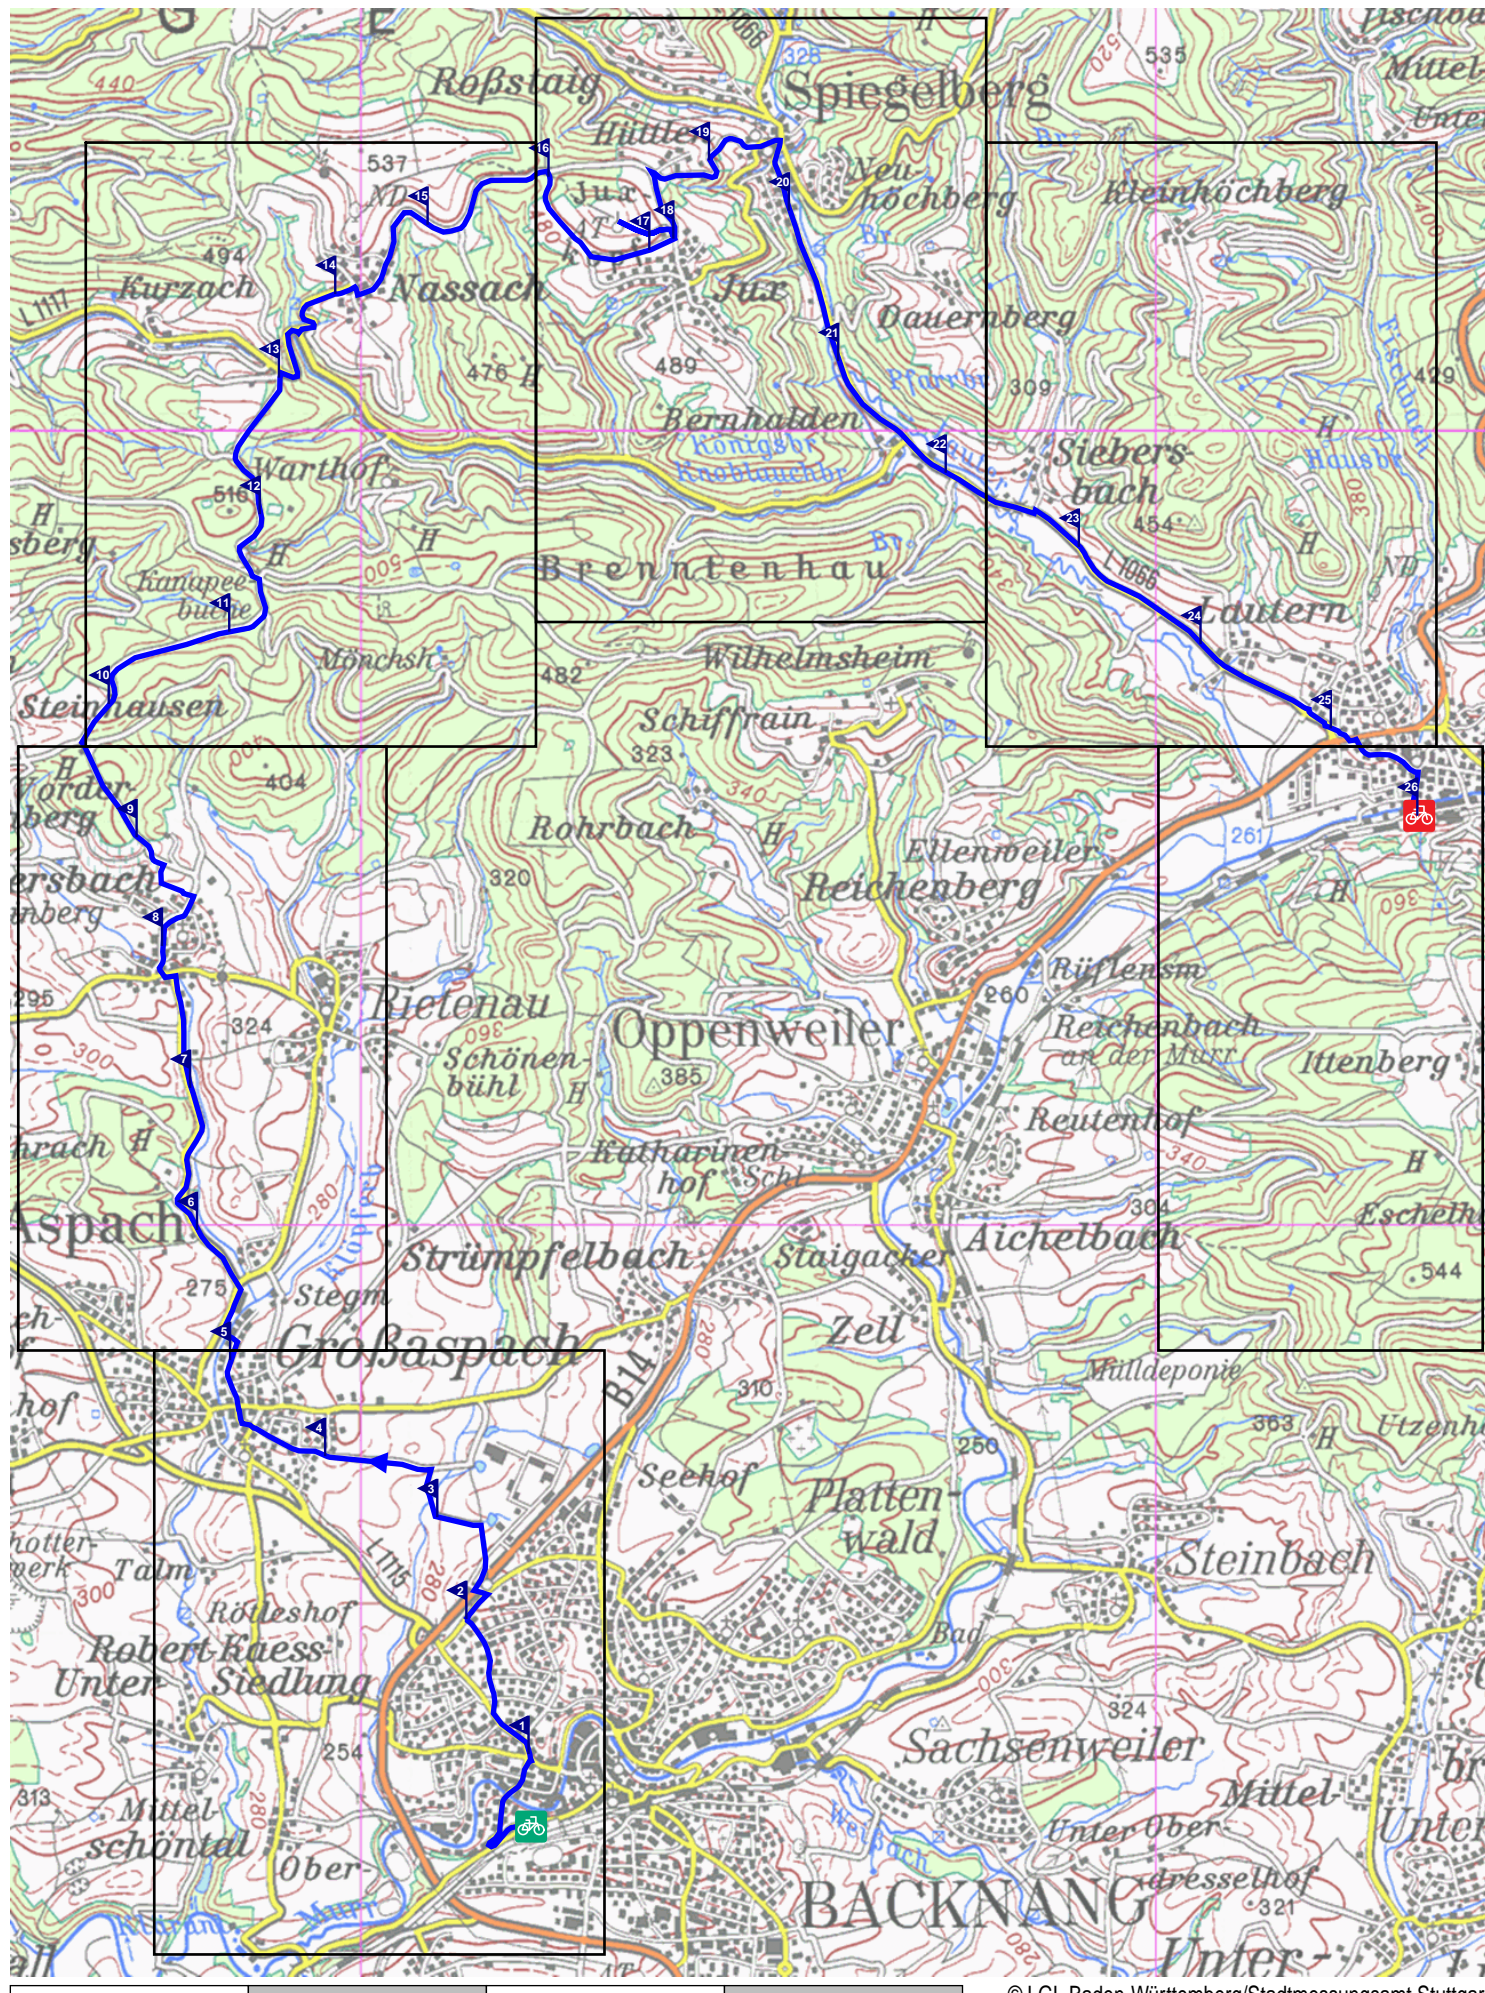

# Tour de Region 06 Backnang - Sulzbach (26.0 km)

1.5 km      3 km      4.5 km      6 km

© LGL Baden-Württemberg/Stadtmessungsamt Stuttgart

# Tour de Region 06 Backnang - Sulzbach (26.0 km)

Gesamtlänge	26.0 km		
Höchster Punkt	532 m	Tiefster Punkt	236 m
Starthöhe	274 m	Zielhöhe	267 m
Gesamtsteigung	399 m	Gesamtgefälle	412 m
Länge Steigungen	6.1 km	Länge Gefälle	5.6 km

# Tour de Region 06 Backnang - Sulzbach (26.0 km)

© LGL Baden-Württemberg/Stadmessungsamt Stuttgart

# Tour de Region 06 Backnang - Sulzbach (26.0 km)

© LGL Baden-Württemberg/Stadtmessungsamt Stuttgart