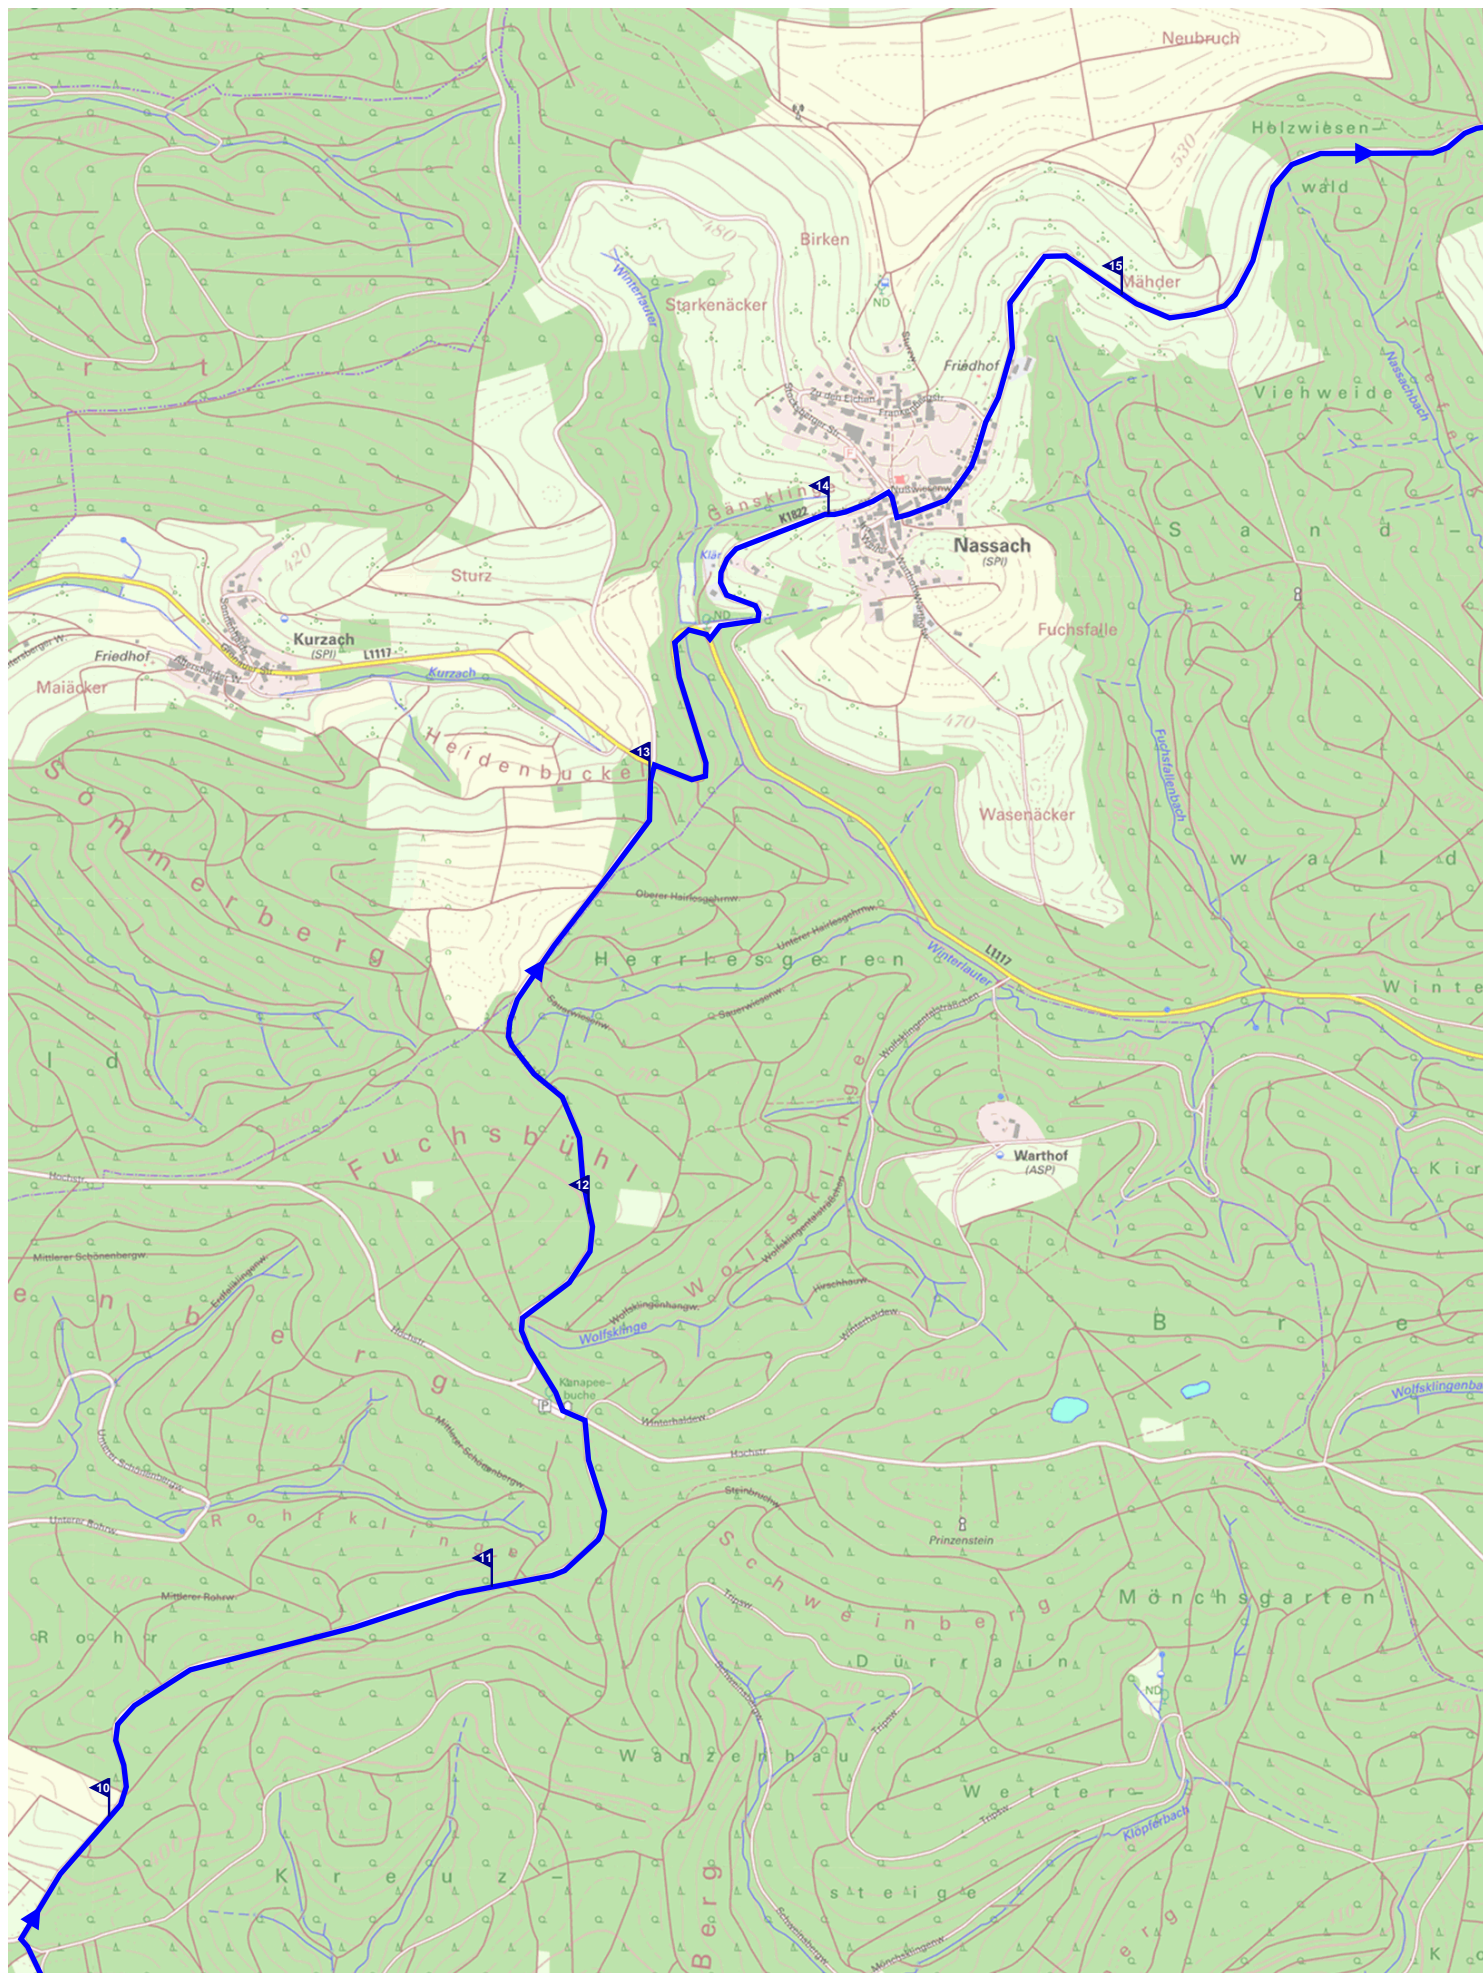

# Tour de Region 06 Backnang - Sulzbach (26.0 km)

Gesamtlänge	26.0 km		
Höchster Punkt	532 m	Tiefster Punkt	236 m
Starthöhe	274 m	Zielhöhe	267 m
Gesamtsteigung	399 m	Gesamtgefälle	412 m
Länge Steigungen	6.1 km	Länge Gefälle	5.6 km

# Tour de Region 06 Backnang - Sulzbach (26.0 km)

© LGL Baden-Württemberg/Stadmessungsamt Stuttgart

# Tour de Region 06 Backnang - Sulzbach (26.0 km)

© LGL Baden-Württemberg/Stadtmessungsamt Stuttgart

# Tour de Region 06 Backnang - Sulzbach (26.0 km)

© LGL Baden-Württemberg/Stadmessungsamt Stuttgart

250 m 500 m 750 m 1 km