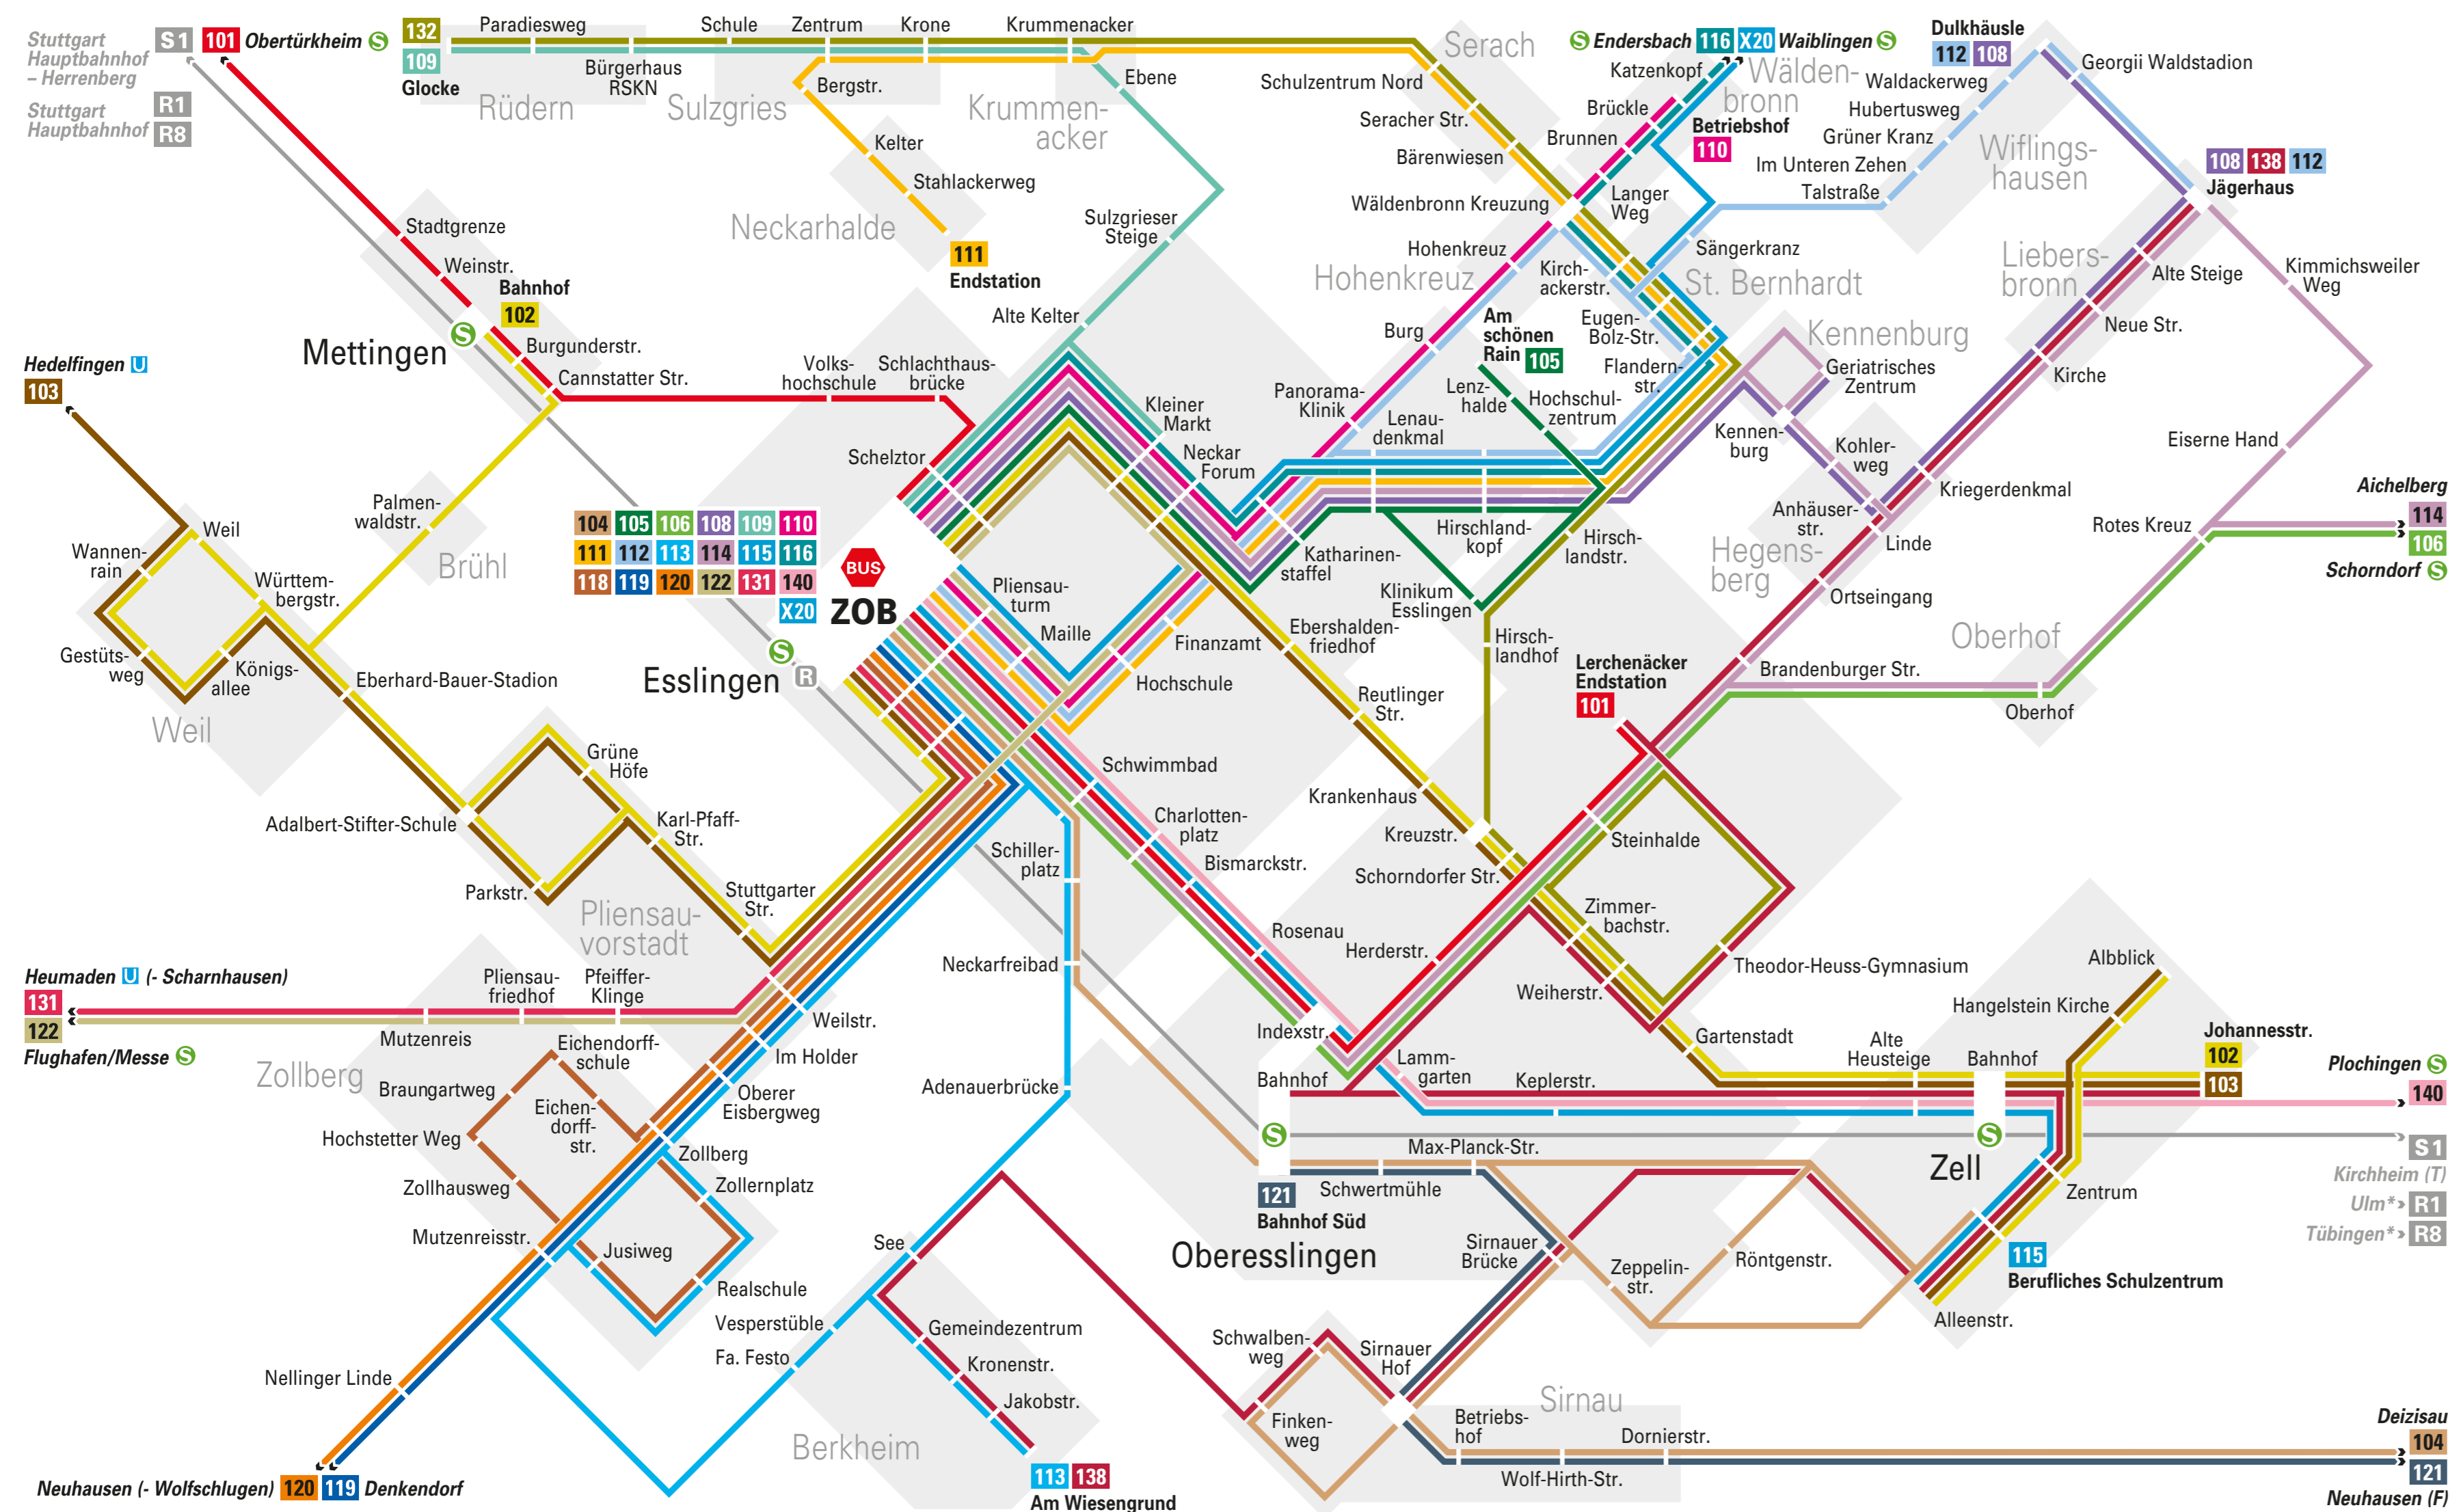

Bus-Liniennetz Esslingen

- 101** Lerchenäcker - ZOB - Obertürkheim Bf
 - 102** Zell - ZOB - Weil - Mettingen
 - 103** Zell - ZOB - Weil - Hedelfingen
 - 104** ZOB - Industriegebiet - Sirnau- Deizisau
 - 105** ZOB - Klinikum Esslingen - Am schönen Rain
 - 106** ZOB - Baltmannsw. - Hohengehren - Winterbach - Schorndorf
 - 108** ZOB - Jägerhaus (- Dulkhäusle)
 - 109** ZOB - Sulzgries - Rüdern
 - 110** ZOB - Hohenkreuz - Wäldenbronn
 - 111** ZOB - St. Bernhard - Serach - Sulzgries - Neckarhalde
 - 112** ZOB (- Hohenkreuz) - Dulkhäusle (- Jägerhaus)
 - 113** ZOB - Zollberg/Adenauerbrücke - Berkheim
 - 114** ZOB - Lobenrot - Krummhardt - Aichelberg
 - 115** ZOB - Oberesslingen - Zell
 - 116** ZOB - Wäldenbronn - Stetten (- Endersbach)
 - 118** ZOB - Pliensauvorstadt - Zollberg
 - 119** ZOB - Nellingen - Denkendorf
 - 120** ZOB - Nellingen - Neuhausen (- Wolfschlugen)
 - 121** Oberesslingen - Denkendorf - Neuhausen
 - 122** ZOB - Scharnhausen - Flughafen/Messe
 - 131** ZOB - Ruit - Heumaden (- Scharnhausen)
 - 132** Oberesslingen - ST. Bernhard - Serach - Sulzgries - Rüdern
 - 138** Jägerhaus - Oberesslingen - Zell - Sirnau - Berkheim
 - 140** ZOB - Altbach - Plochingen
 - X20** ZOB - Stetten - Rommelshausen - Waiblingen
-
- S1** Herrenberg - Stuttgart - Plochingen - Kirchheim (T)
 - R1** Stuttgart - Plochingen - Göppingen - Ulm*
 - R8** Stuttgart - Plochingen - Tübingen*