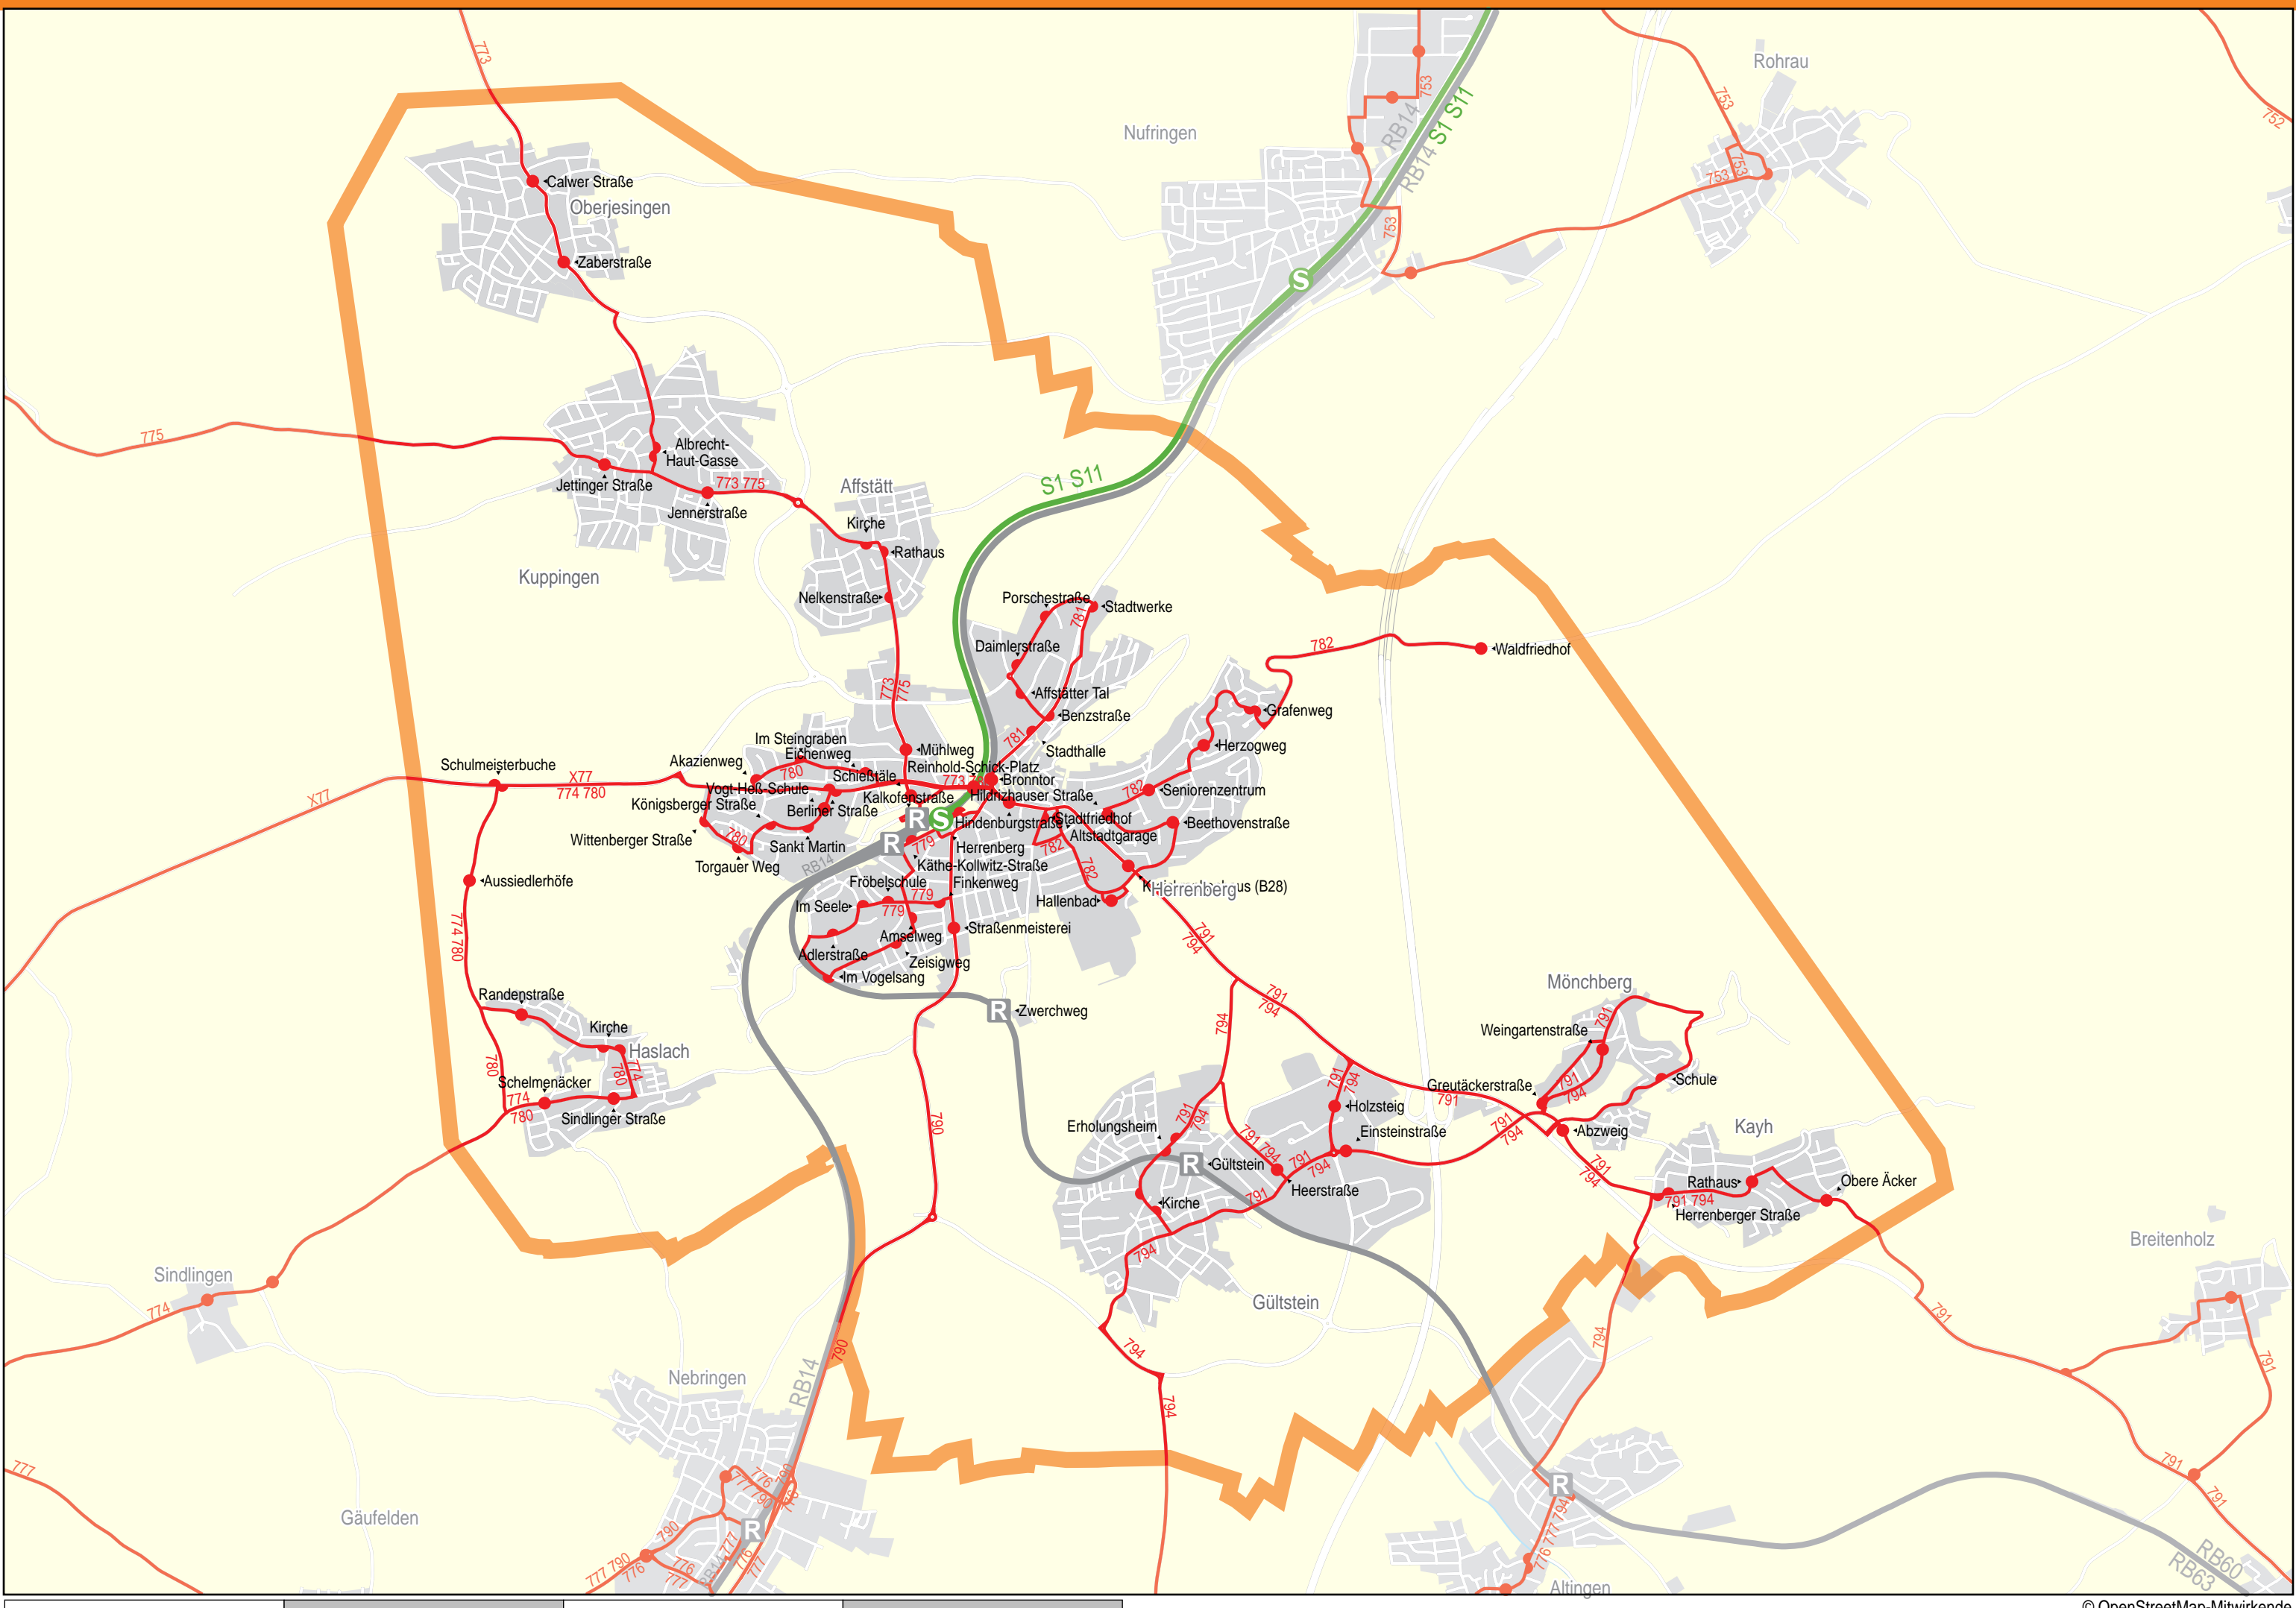

Geltungsbereich StadtTicket Herrenberg

1.5 km 3 km 4.5 km 6 km