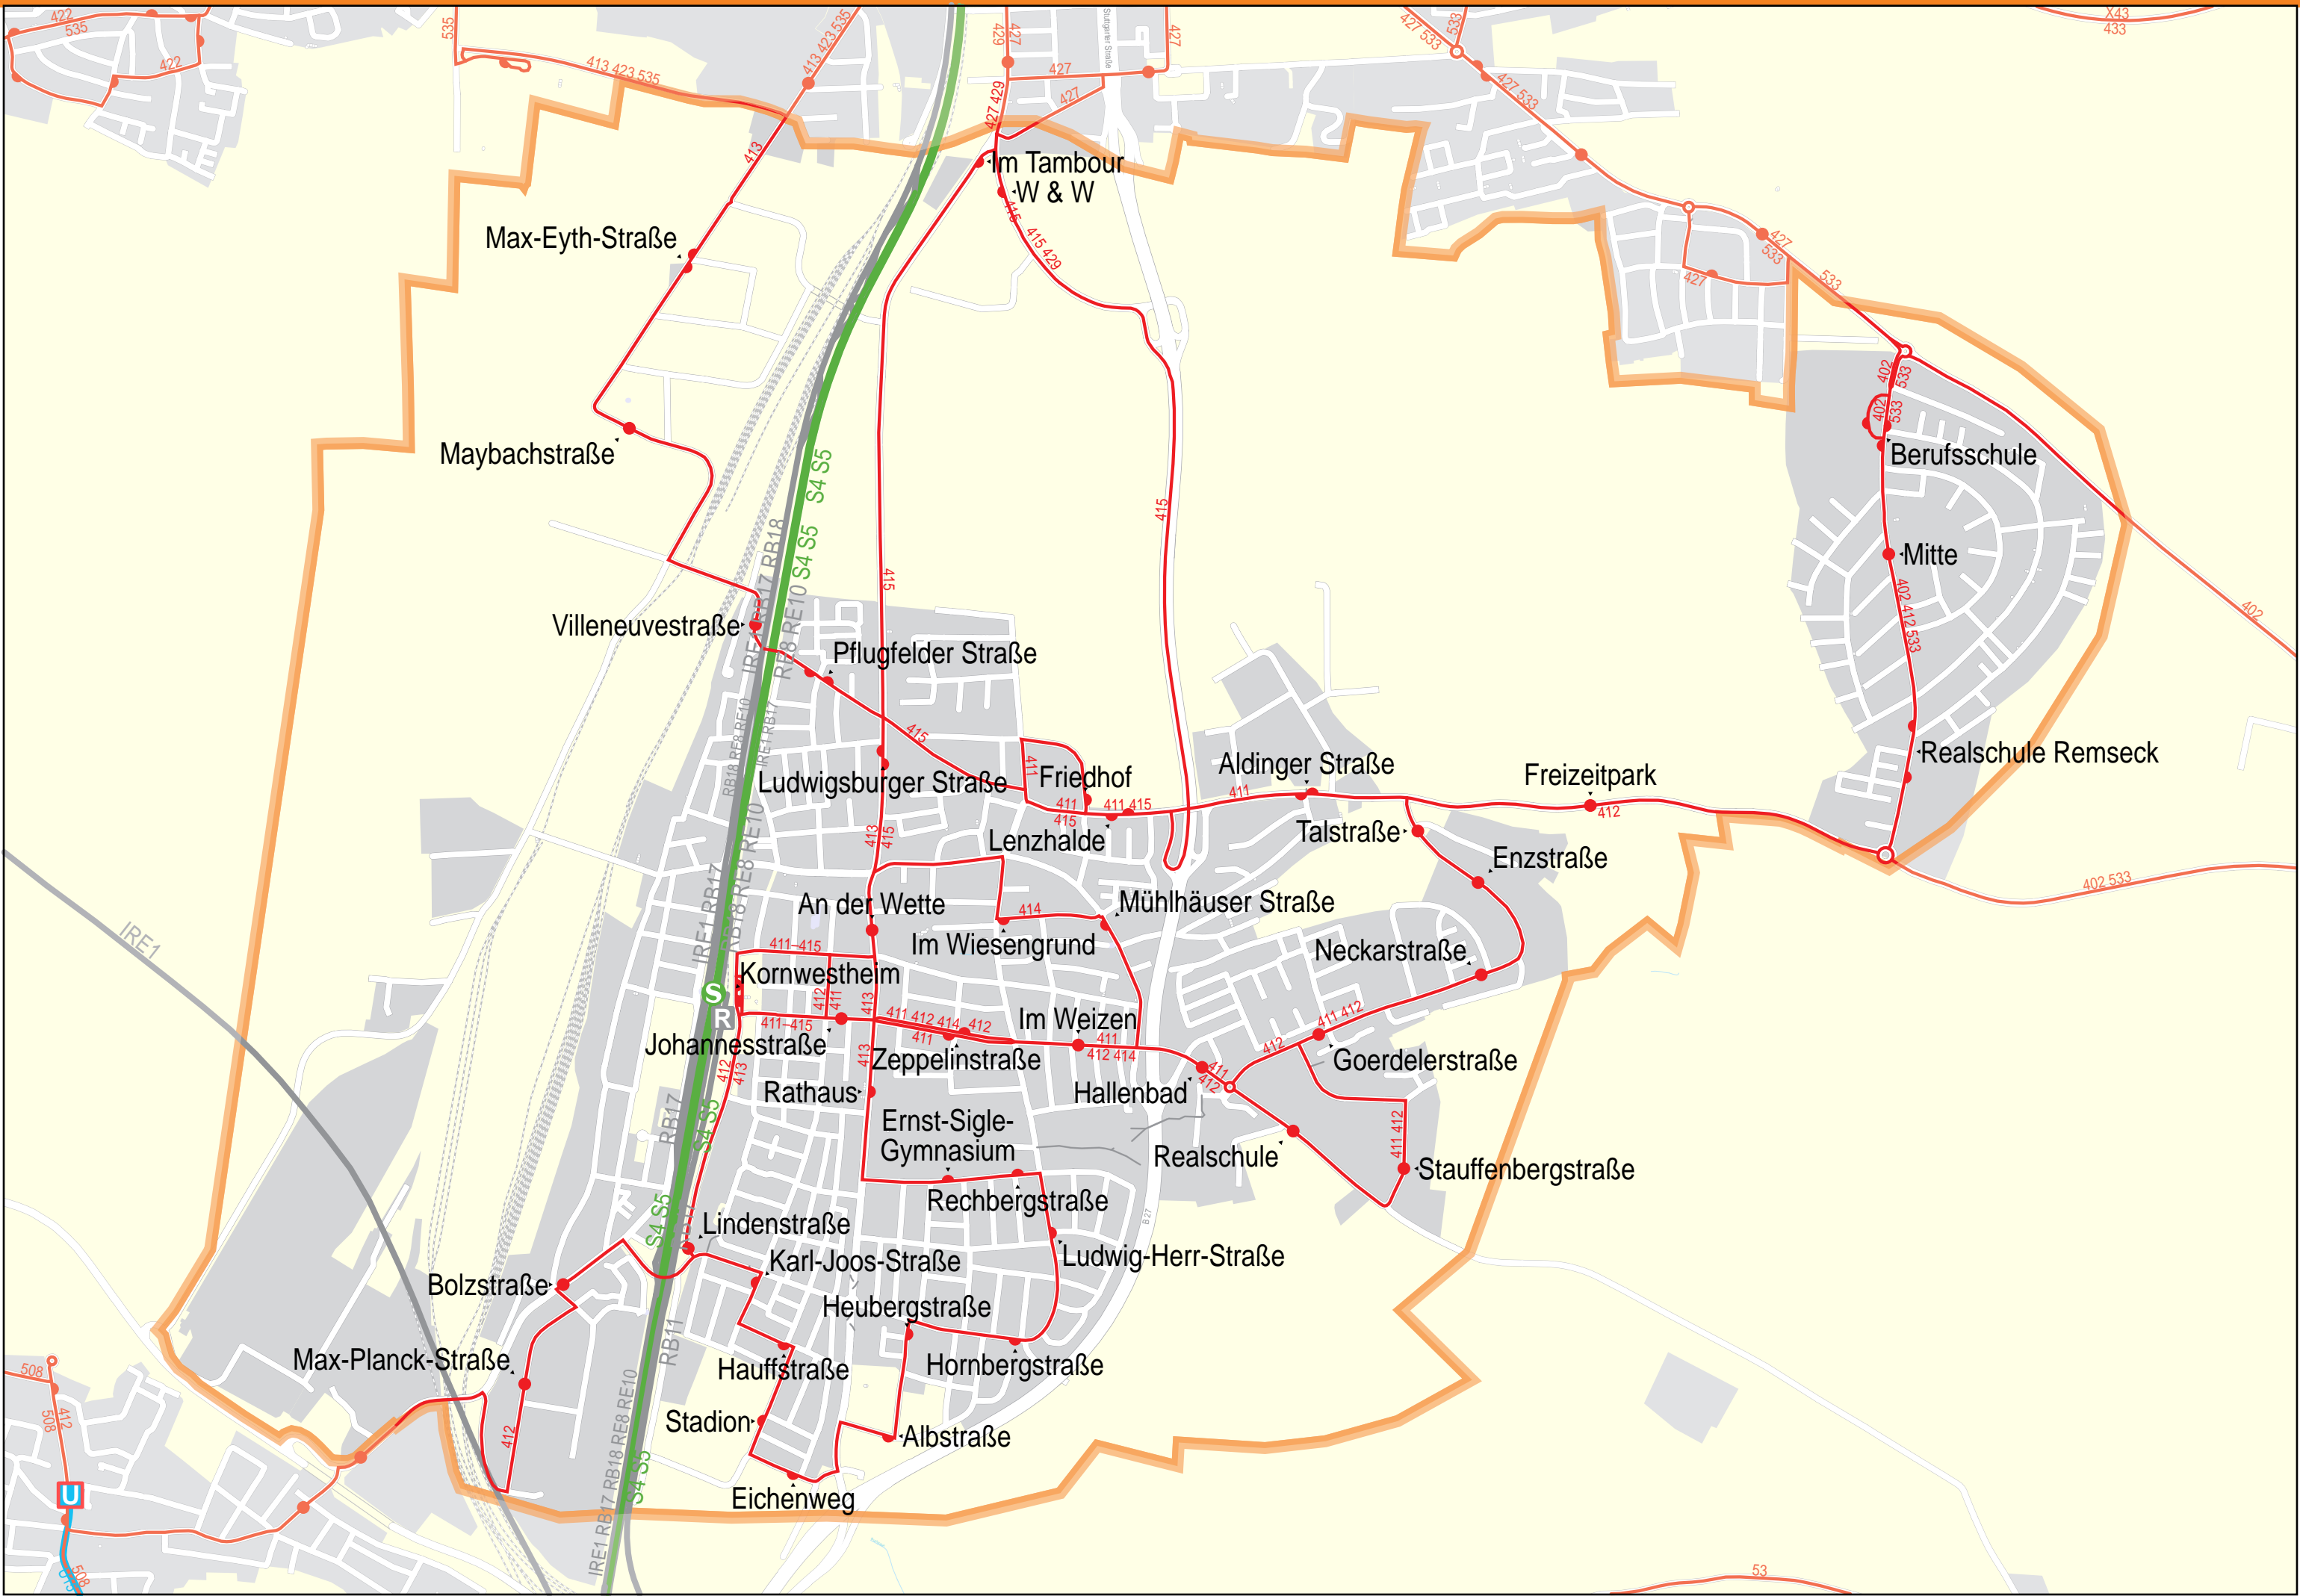

# Geltungsbereich StadtTicket Kornwestheim

1 km 2 km 3 km 4 km