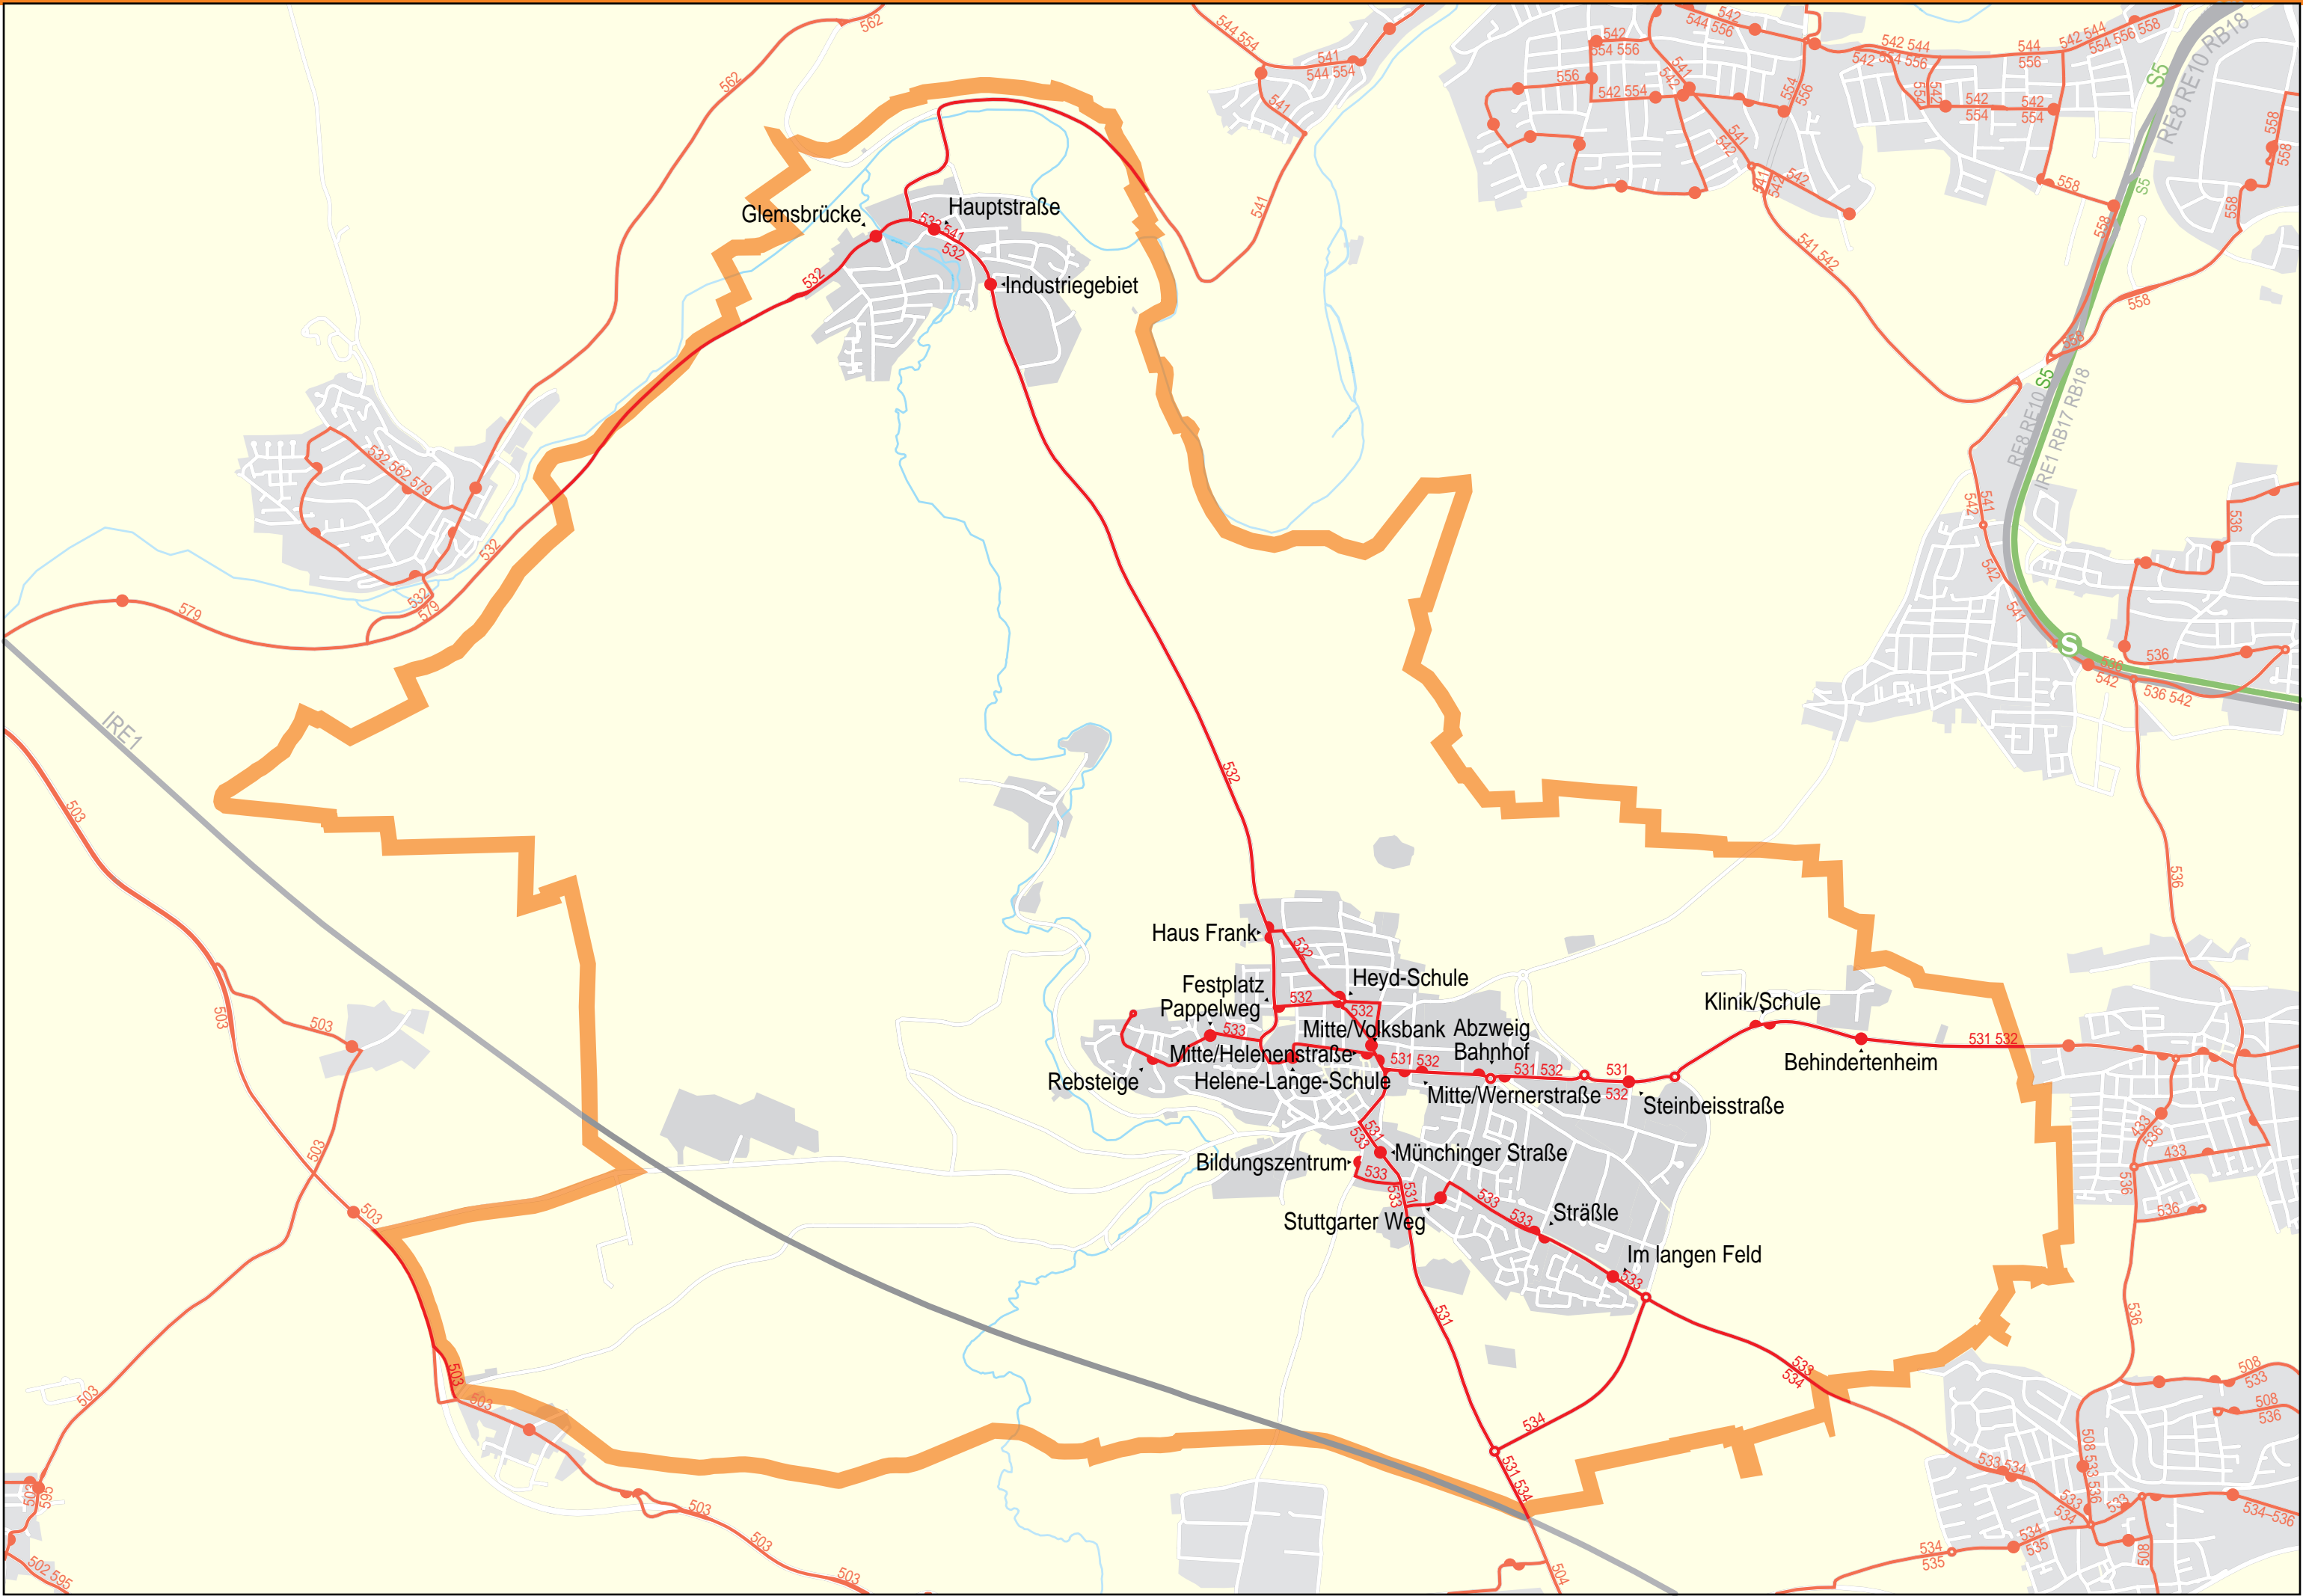

Geltungsbereich StadtTicket Markgröningen

1.5 km

3 km

4.5 km

6 km