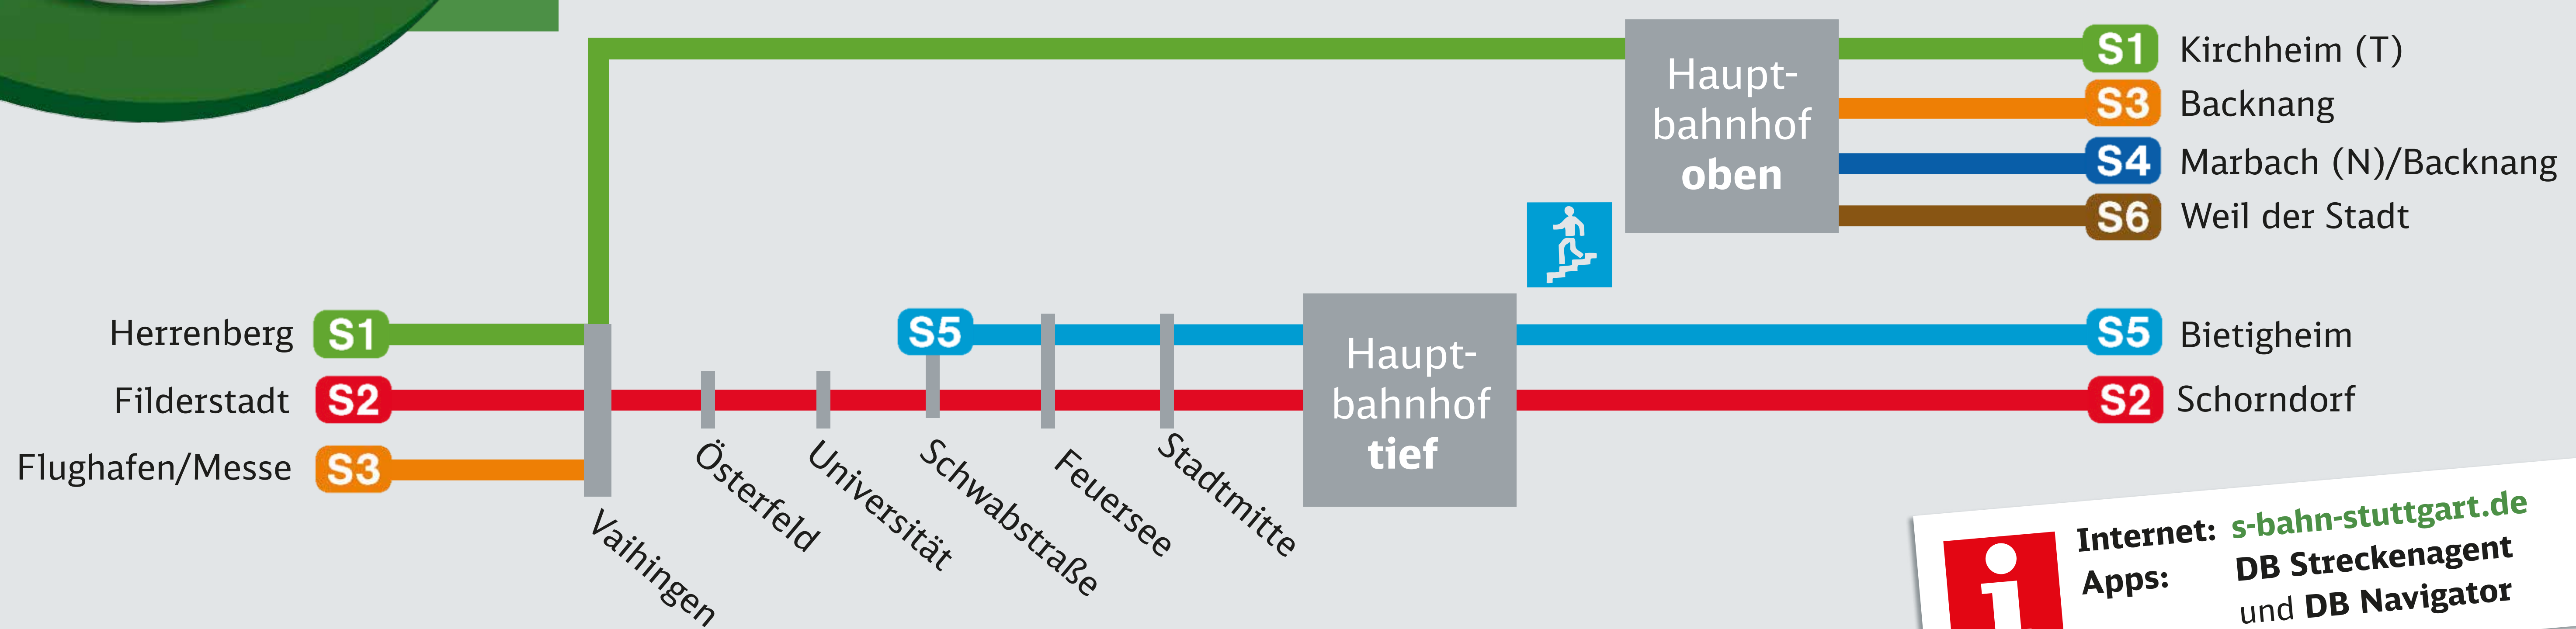

Instandhaltungsfenster S-Bahntunnel Jahresfahrplan 2021

In 26 Nächten von Montag auf Dienstag zwischen 22.30 Uhr und 4.30 Uhr kommt es zu Fahrplanänderungen im S-Bahn-Verkehr.

Wegen Instandhaltungsarbeiten im S-Bahntunnel verkehren die Linien S1, S3, S4 und S6 von Stuttgart Hbf (oben).

Darüber hinaus sind für einige Züge der Linien S2 und S5 **frühere** Abfahrtszeiten unvermeidlich.

Internet: s-bahn-stuttgart.de
Apps: DB Streckenagent und DB Navigator

Dezember 20	Januar	Februar	März	April	Mai	Juni	Juli	August	September	Oktober	November	Dezember
1 Di	1 Fr Neujahr	1 Mo 5	1 Mo 9	1 Do	1 Sa Tag der Arbeit	1 Di	1 Do	1 So	1 Mi	1 Fr	1 Mo Allerheiligen	1 Mi
2 Mi	2 Sa	2 Di	2 Di	2 Fr Karfreitag	2 So	2 Mi	2 Fr	2 Mo	2 Do	2 Sa	2 Di	2 Do
3 Do	3 So	3 Mi	3 Mi	3 Sa	3 Mo	3 Do Fronleichnam	3 Sa	3 Di	3 Fr	3 So Tag der D. Einheit	3 Mi	3 Fr
4 Fr	4 Mo 1	4 Do	4 Do	4 So Ostern	4 Di	4 Fr	4 So	4 Mi	4 Sa	4 Mo	4 Do	4 Sa
5 Sa	5 Di	5 Fr	5 Fr	5 Mo Ostermontag 14	5 Mi	5 Sa	5 Mo 27	5 Do	5 So	5 Di	5 Fr	5 So
6 So	6 Mi Heilige Drei Könige	6 Sa	6 Sa	6 Di	6 Do	6 So	6 Di	6 Fr	6 Mo	6 Mi	6 Sa	6 Mo 49
7 Mo 50	7 Do	7 So	7 So	7 Mi	7 Fr	7 Mo 23	7 Mi	7 Sa	7 Di	7 Do	7 So	7 Di
8 Di	8 Fr	8 Mo 6	8 Mo 10	8 Do	8 Sa	8 Di	8 Do	8 So	8 Mi	8 Fr	8 Mo 45	8 Mi
9 Mi	9 Sa	9 Di	9 Di	9 Fr	9 So Muttertag	9 Mi	9 Fr	9 Mo	9 Do	9 Sa	9 Di	9 Do
10 Do	10 So	10 Mi	10 Mi	10 Sa	10 Mo 19	10 Do	10 Sa	10 Di	10 Fr	10 So	10 Mi	10 Fr
11 Fr	11 Mo 2	11 Do	11 Do	11 So	11 Di	11 Fr	11 So	11 Mi	11 Sa	11 Mo 41	11 Do	11 Sa
12 Sa	12 Di	12 Fr	12 Fr	12 Mo 15	12 Mi	12 Sa	12 Mo	12 Do	12 So	12 Di	12 Fr	12 So
13 So	13 Mi	13 Sa	13 Sa	13 Di	13 Do Christi Himmelfahrt	13 So	13 Di	13 Fr	13 Mo 37	13 Mi	13 Sa	13 Mo 50
14 Mo 51	14 Do	14 So	14 So	14 Mi	14 Fr	14 Mo 24	14 Mi	14 Sa	14 Di	14 Do	14 So	14 Di
15 Di	15 Fr	15 Mo Rosenmontag 7	15 Mo 11	15 Do	15 Sa	15 Di	15 Do	15 So	15 Mi	15 Fr	15 Mo 46	15 Mi
16 Mi	16 Sa	16 Di	16 Di	16 Fr	16 So	16 Mi	16 Fr	16 Mo	16 Do	16 Sa	16 Di	16 Do
17 Do	17 So	17 Mi	17 Mi	17 Sa	17 Mo 20	17 Do	17 Sa	17 Di	17 Fr	17 So	17 Mi	17 Fr
18 Fr	18 Mo 3	18 Do	18 Do	18 So	18 Di	18 Fr	18 So	18 Mi	18 Sa	18 Mo 42	18 Do	18 Sa
19 Sa	19 Di	19 Fr	19 Fr	19 Mo	19 Mi	19 Sa	19 Mo 29	19 Do	19 So	19 Di	19 Fr	19 So
20 So	20 Mi	20 Sa	20 Sa	20 Di	20 Do	20 So	20 Di	20 Fr	20 Mo 38	20 Mi	20 Sa	20 Mo 51
21 Mo 52	21 Do	21 So	21 So	21 Mi	21 Fr	21 Mo 25	21 Mi	21 Sa	21 Di	21 Do	21 So	21 Di
22 Di	22 Fr	22 Mo 8	22 Mo 12	22 Do	22 Sa	22 Di	22 Do	22 So	22 Mi	22 Fr	22 Mo 47	22 Mi
23 Mi	23 Sa	23 Di	23 Di	23 Fr	23 So Pfingsten	23 Mi	23 Fr	23 Mo	23 Do	23 Sa	23 Di	23 Do
24 Do Heiligabend	24 So	24 Mi	24 Mi	24 Sa	24 Mo Pfingstmontag 21	24 Do	24 Sa	24 Di	24 Fr	24 So	24 Mi	24 Fr Heiligabend
25 Fr 1. Weihnachtstag	25 Mo 4	25 Do	25 Do	25 So	25 Di	25 Fr	25 So	25 Mi	25 Sa	25 Mo 43	25 Do	25 Sa 1. Weihnachtstag
26 Sa 2. Weihnachtstag	26 Di	26 Fr	26 Fr	26 Mo	26 Mi	26 Sa	26 Mo 30	26 Do	26 So	26 Di	26 Fr	26 So 2. Weihnachtstag
27 So	27 Mi	27 Sa	27 Sa	27 Di	27 Do	27 So	27 Di	27 Fr	27 Mo	27 Mi	27 Sa	27 Mo 52
28 Mo 53	28 Do	28 So	28 So Beginn der Sommerzeit	28 Mi	28 Fr	28 Mo 26	28 Mi	28 Sa	28 Di	28 Do	28 So 1. Advent	28 Di
29 Di	29 Fr		29 Mo 13	29 Do	29 Sa	29 Di	29 Do	29 So	29 Mi	29 Fr	29 Mo 48	29 Mi
30 Mi	30 Sa		30 Di	30 Fr	30 So	30 Mi	30 Fr	30 Mo	30 Do	30 Sa	30 Di	30 Do
31 Do Silvester	31 So		31 Mi		31 Mo 22		31 Sa	31 Di		31 So Ende der Sommerzeit		31 Fr Silvester

Sperrung S-Bahntunnel 31. Juli bis 12. September

In diesen Nächten von Montag auf Dienstag gilt der geänderte Fahrplan „Instandhaltungsfenster“.

Sperrung des S-Bahntunnels zwischen Stuttgart Hbf und Stuttgart-Vaihingen vom 31. Juli bis 12. September.

Folge uns auch auf Twitter für Nachrichten zur S-Bahn.