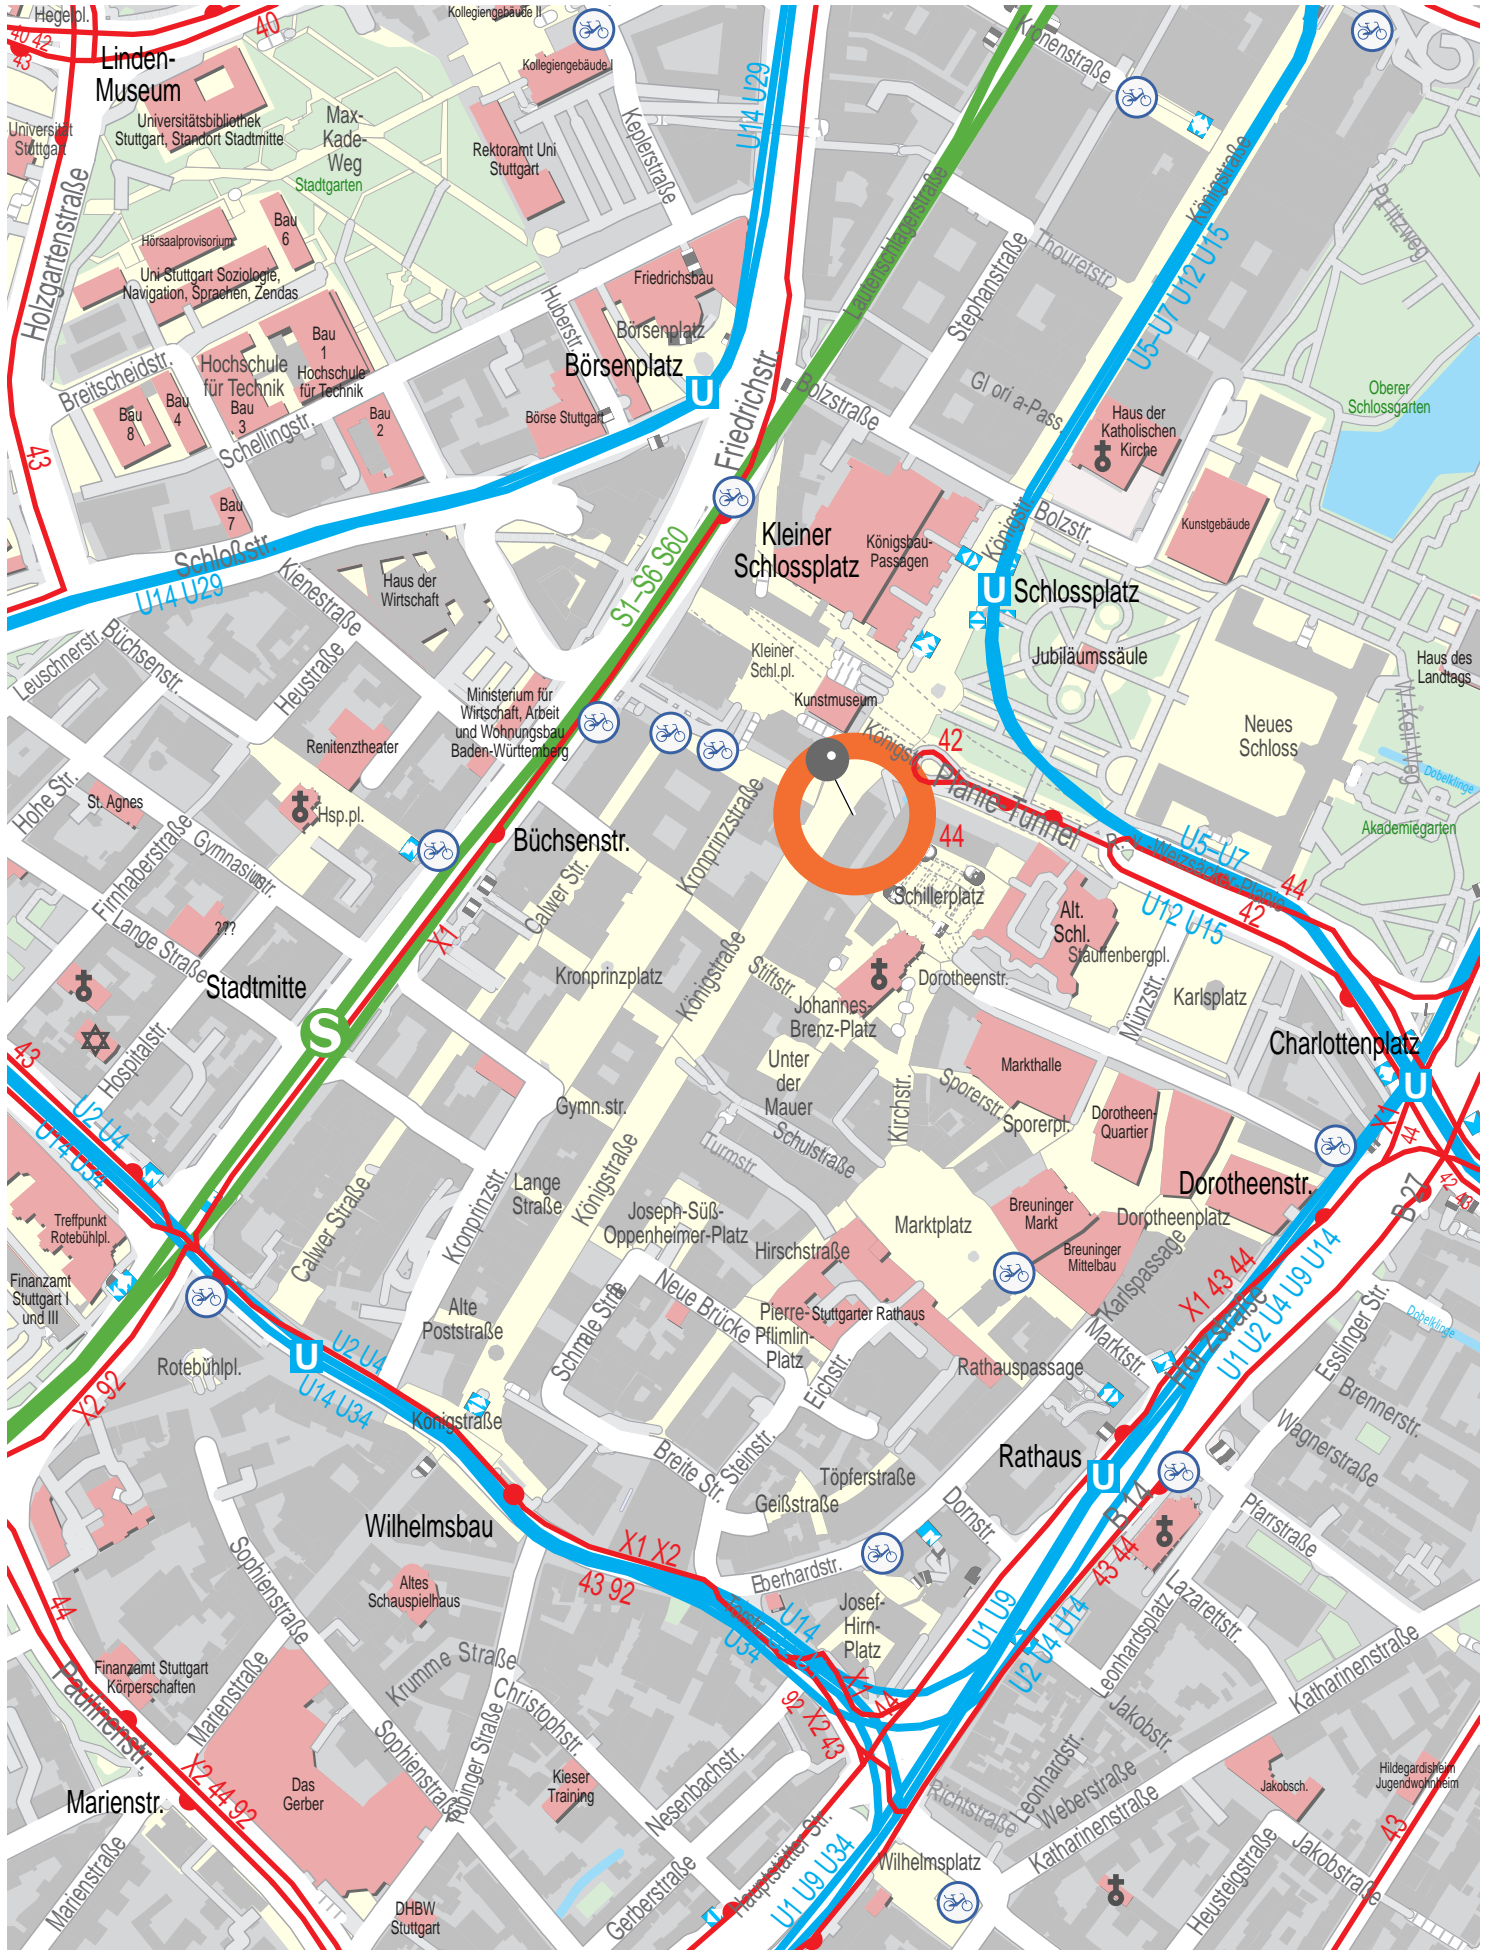

# Stadtplanausschnitt Stuttgart, Königstraße 11

Ausgabe 2021

 Fahrradverleih