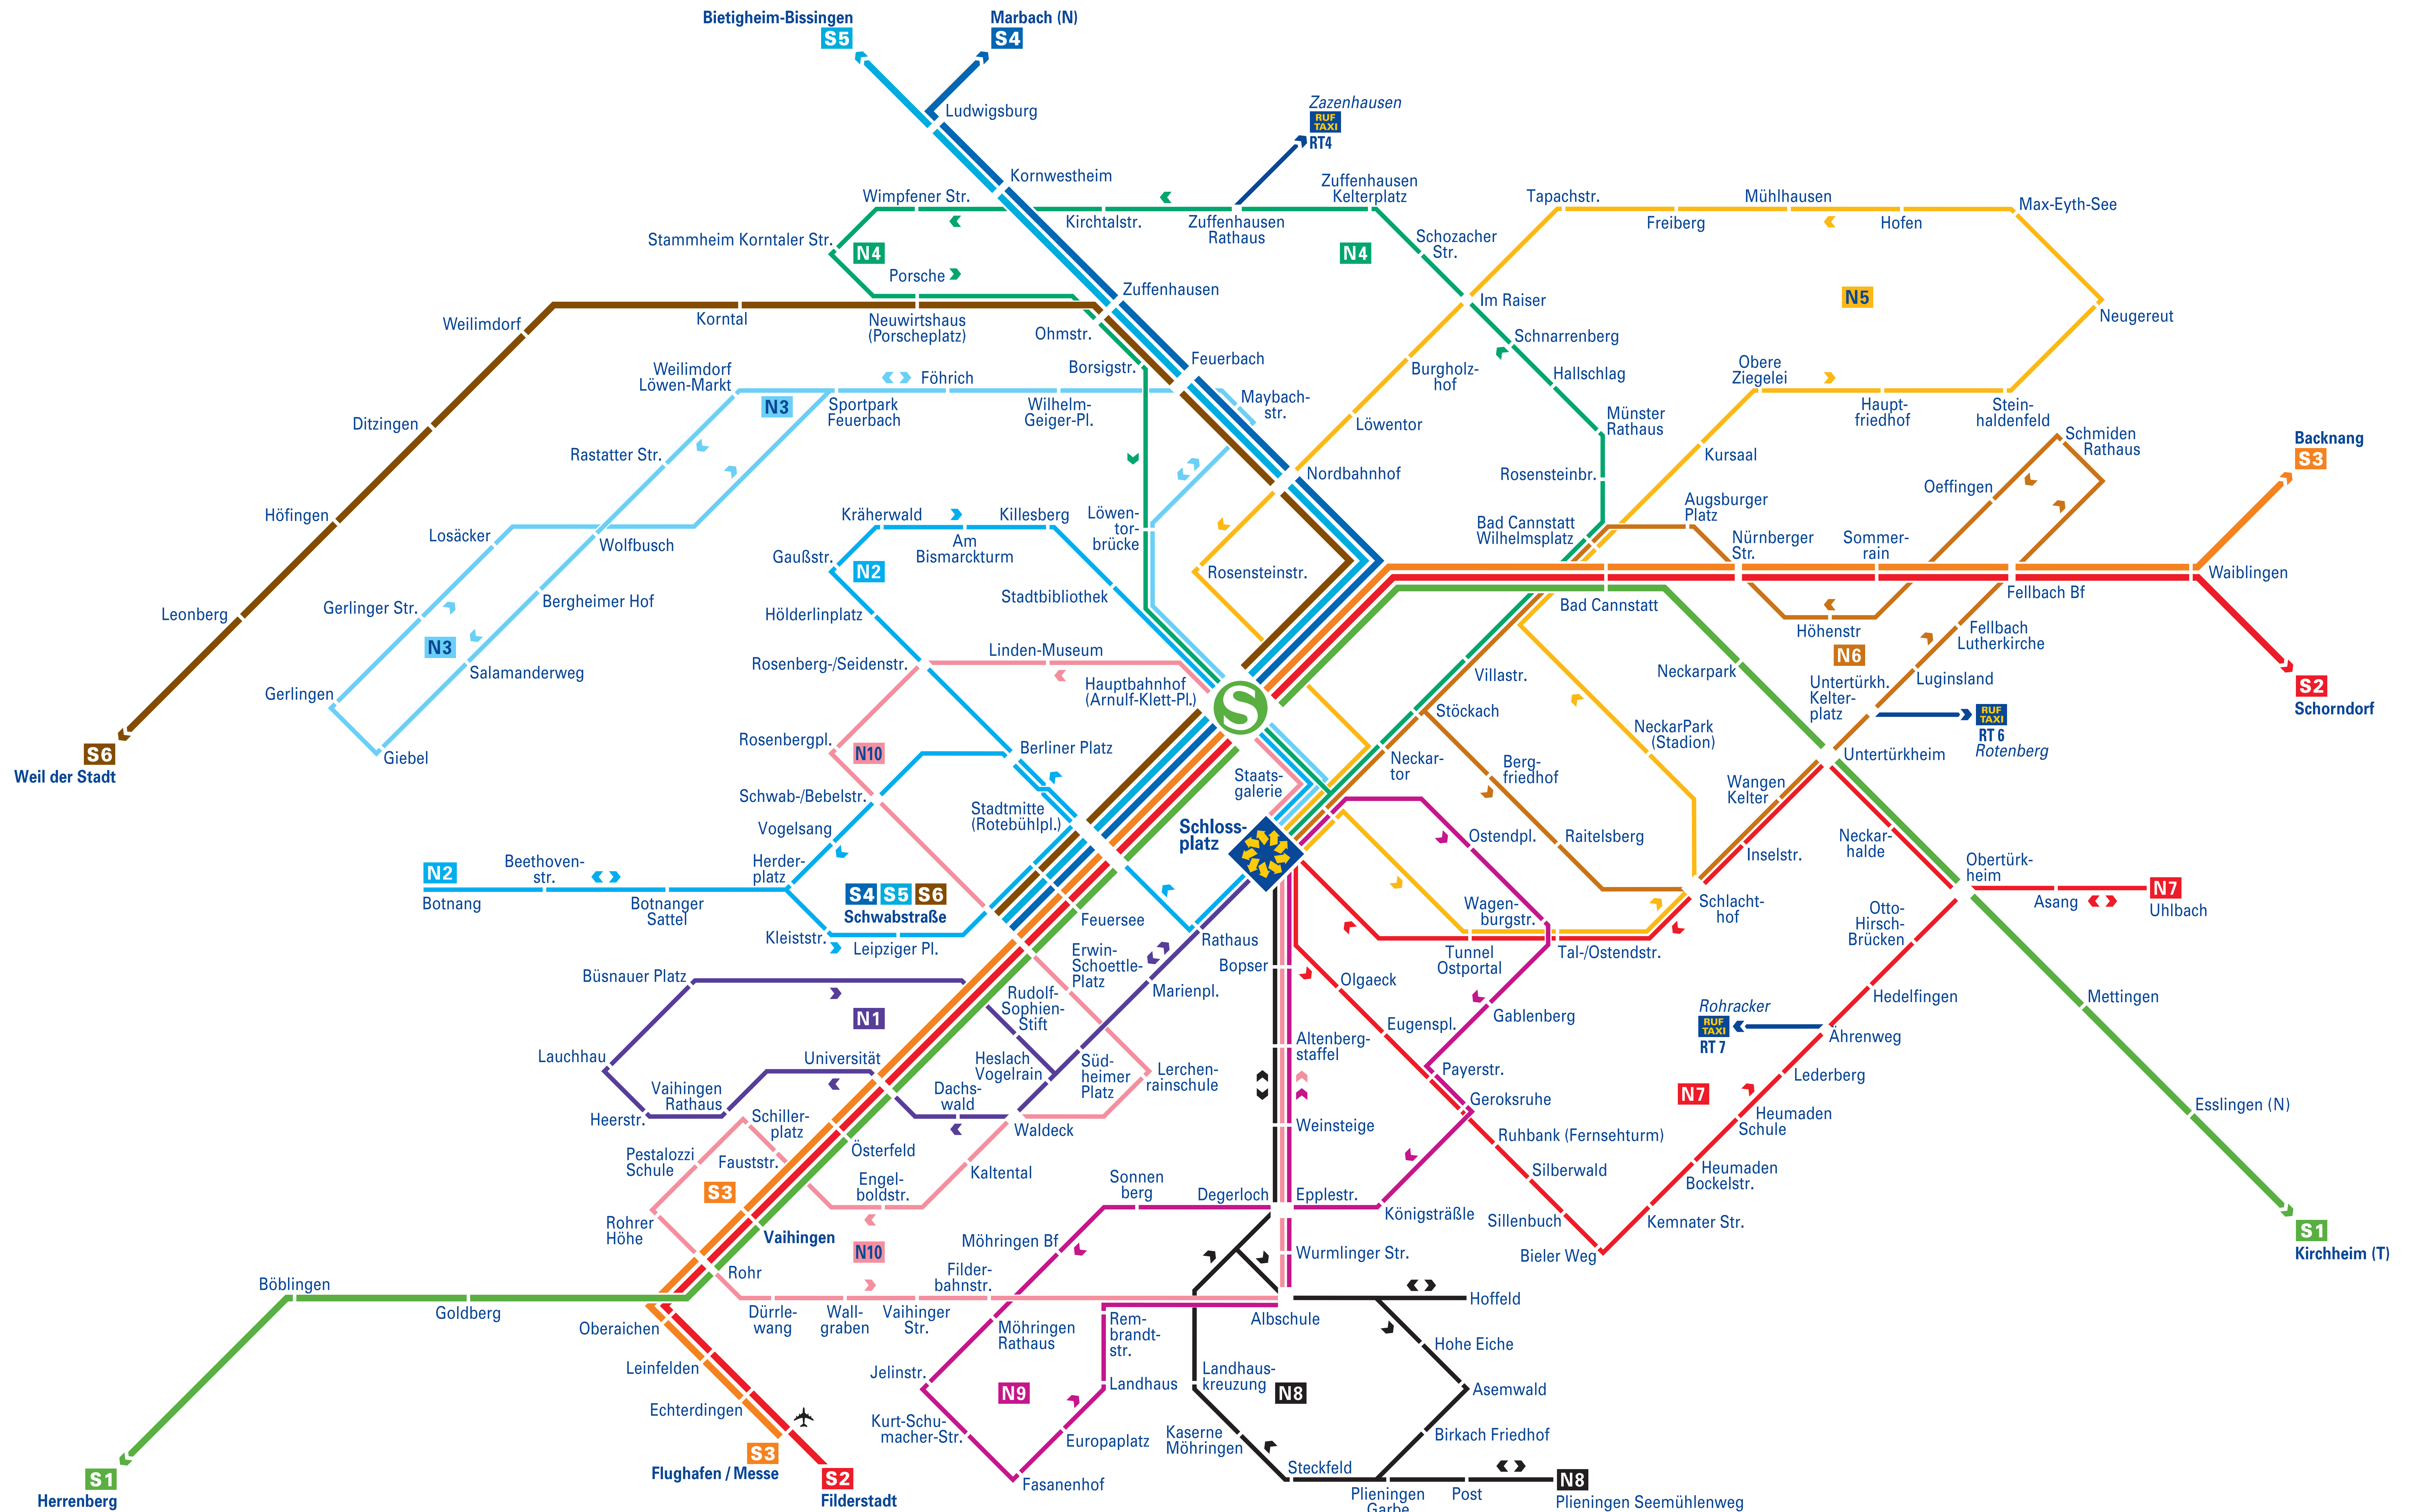

Nachtverkehr Stadtgebiet Stuttgart

in den Nächten Freitag/Samstag und Samstag/Sonntag und vor allen Feiertagen*

* N1 bis N10 auch donnerstags. Es besteht kein planmäßiger S-Bahn-Anschluss.

Bei Bus/Taxi sind nicht alle Haltestellen dargestellt.