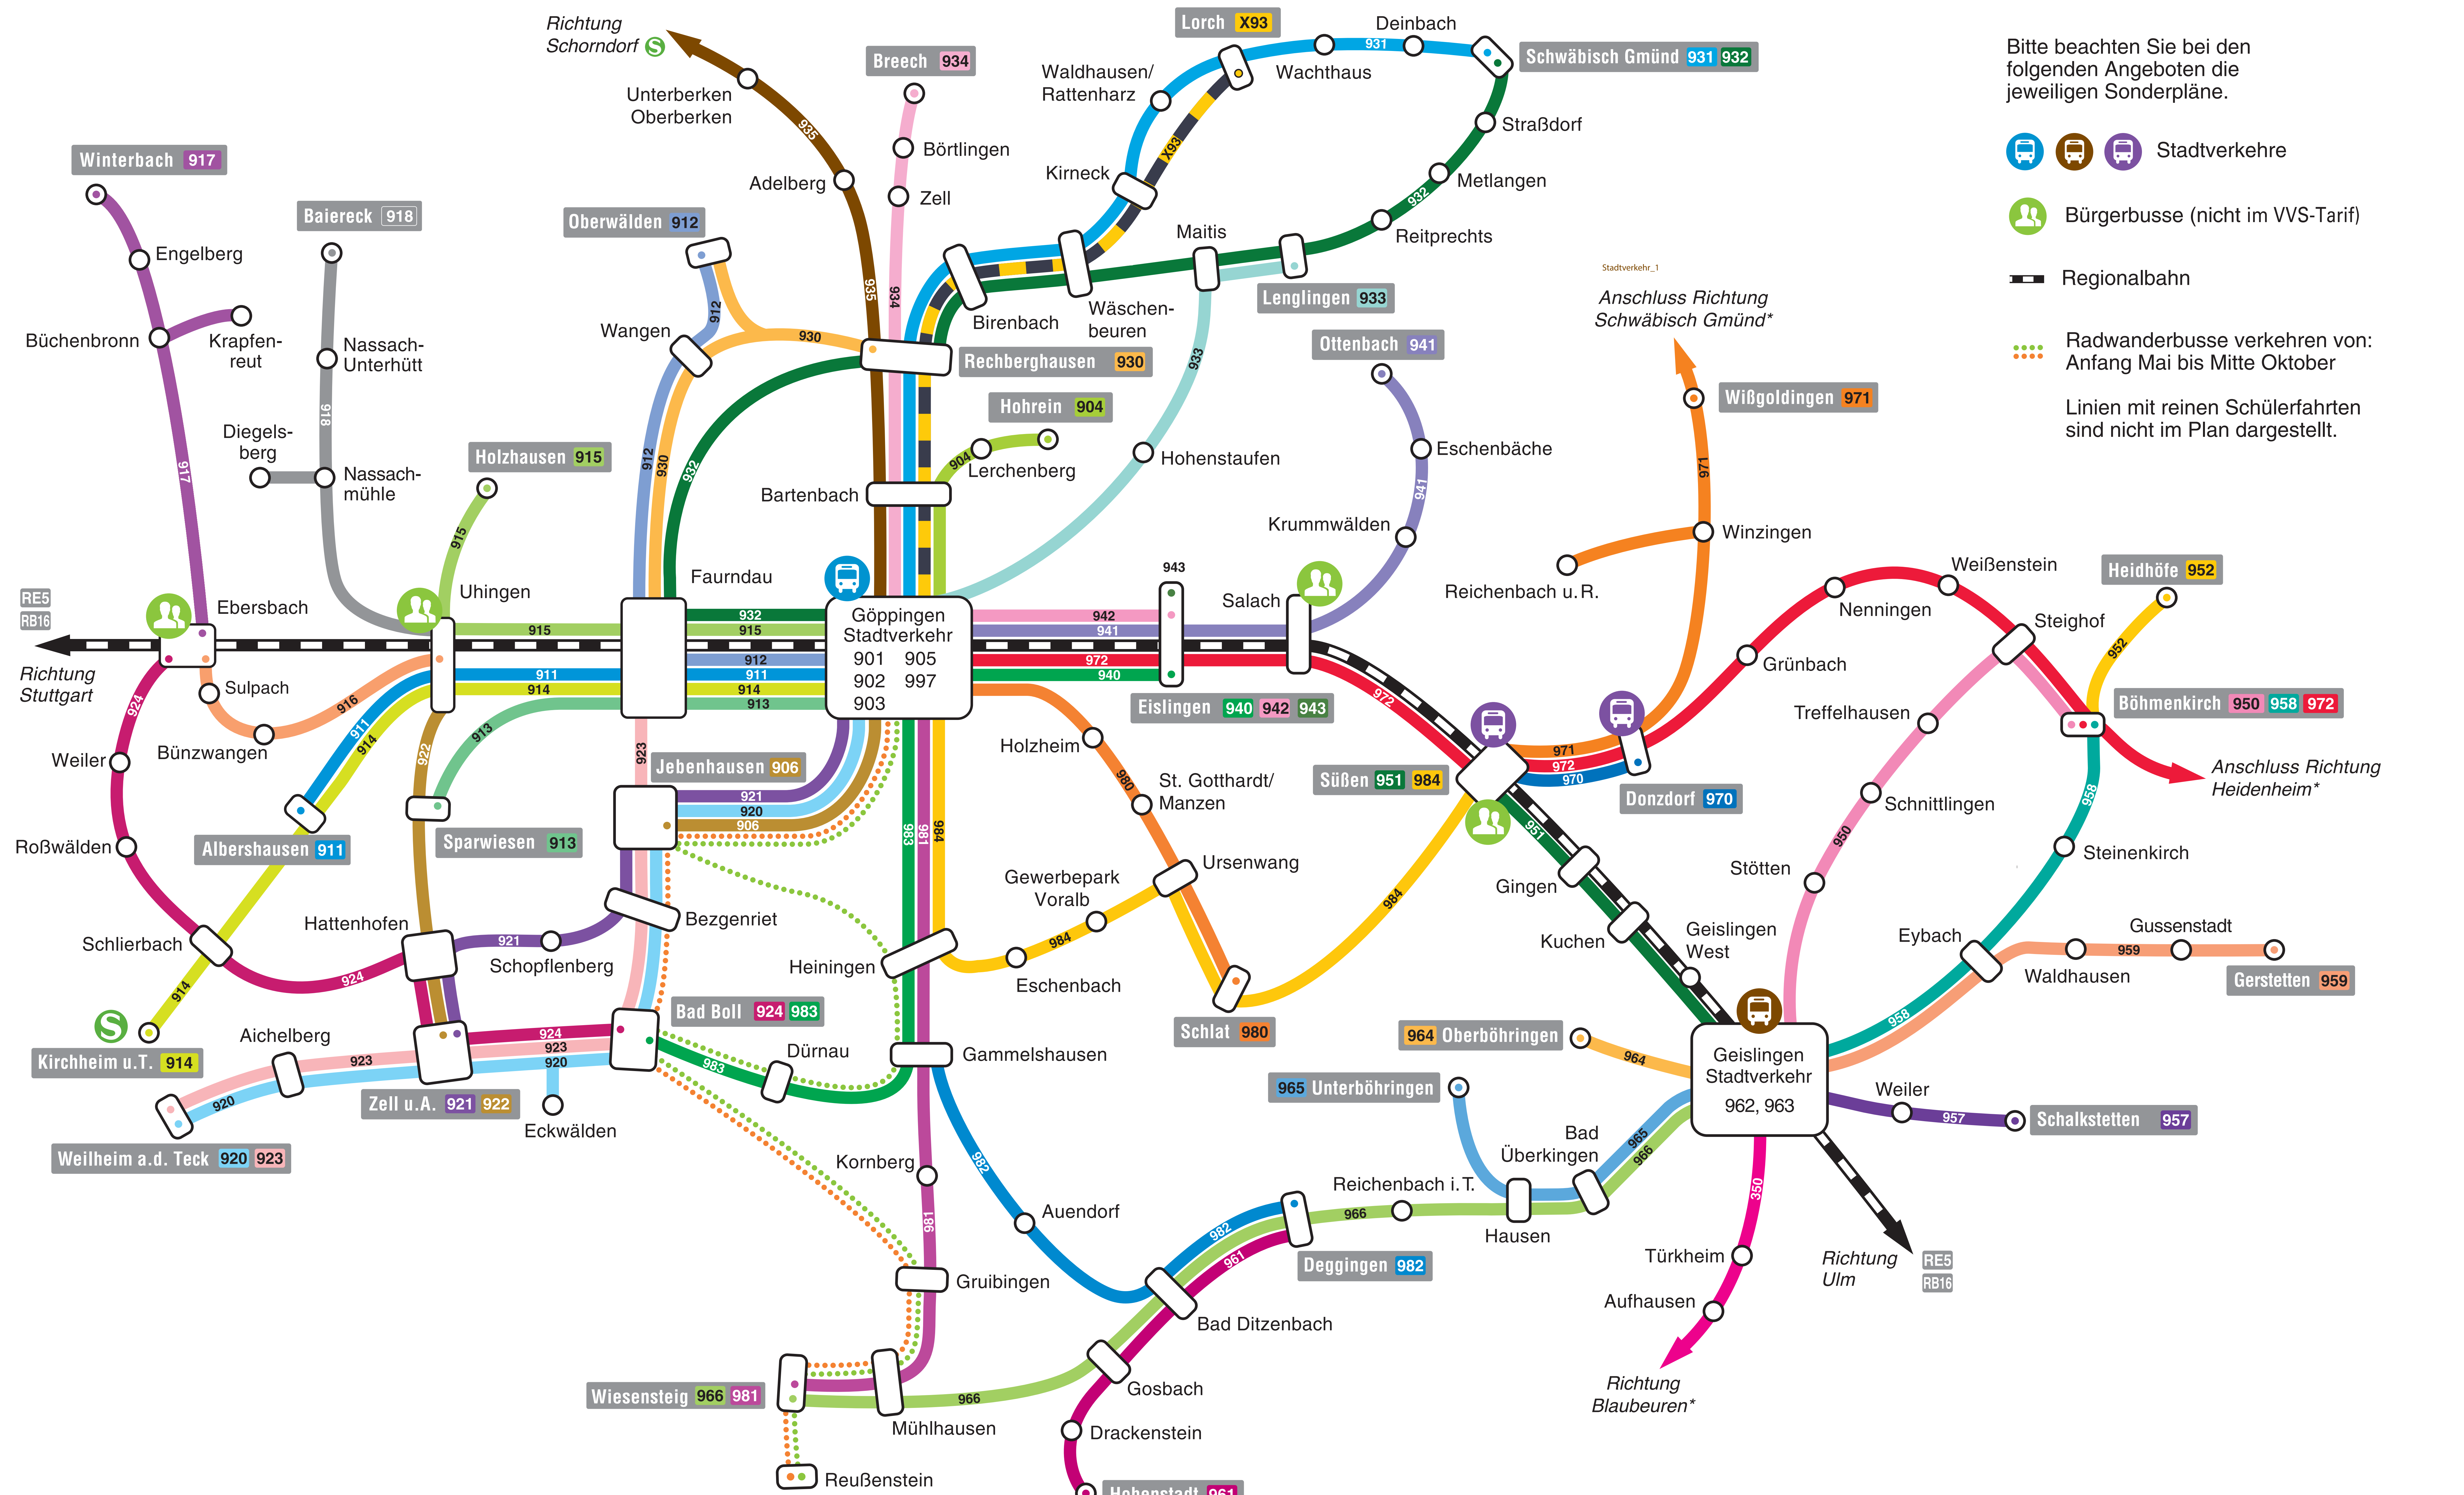

Bus-Liniennetz Landkreis Göppingen

901	Göppingen - Bad Boll - Weilheim/T. av
902	Göppingen - Hattenhofen - Zell u.A.
903	Uhingen - Hattenhofen - Zell u.A.
905	Weilheim/T. - Bad Boll - Haier
906	Ebersbach - Schlierbach - Bad Boll
911	Wangen - Oberwälden - Rechberghausen
912	Göppingen - Lorch - Schw.Gmünd
913	Göppingen - Faurndau - Schw.Gmünd
914	Göppingen - Hohenstaufen - Lenglingen
915	Göppingen - Börtlingen - Breech
916	Göppingen - Adelberg - Schorndorf
917	Göppingen - Eisingen Süd - Schlossplatz/Bahnhof
918	Göppingen - Eisingen - Ottenbach
919	Göppingen - Eisingen Nord
920	Eisingen Süd - Eisingen Nord
921	Geislingen - Stötten - Böhmenkirch
922	Geislingen - Kuchen - Sülzen
923	Böhmenkirch - Heidhöfe
924	Geislingen - Weiler - Schalkstetten
925	Geislingen - Eybach - Böhmenkirch
926	Geislingen - Waldhausen - Gerstetten
927	Deggingen - Bad Ditzenbach - Hohenstadt
928	Geisl.ZOB - Berufsschulzentrum - Geisl.ZOB
929	Geisl.ZOB - Neuwiesen - (Friedhof) - Geisl.ZOB
930	Geislingen - Friedh. Heiligenacker - Oberböhringen
931	Geislingen - Unterböhringen
932	Geislingen - Deggingen - Wiesensteig
933	Stadtverkehr Sülzen - Donzdorf
934	Sülzen - Donzdorf - Wißgoldingen
935	Göppingen - Sülzen - Böhmenkirch
936	Göppingen - Holzheim - Schlat
937	Göppingen - Heiningen - Wiesensteig
938	Gammelshausen - Auendorf - Deggingen
939	Göppingen - Heiningen - Bad Boll
940	Göppingen - Heiningen - Schlat - Sülzen
941	Göppingen - Heiningen - Reußenstein
942	Göppingen - Bezgenriet - Reußenstein
943	Göppingen - Birenbach - Lorch
944	Geislingen - Aufhausen - Blaubeuren
945	Stadtverkehr Göppingen
946	Göppingen - Lerchenberg - Hohrein
947	Göppingen - Jebenhausen
948	Göppingen - Faurndau - Albershausen
949	Göppingen - Wangen - Oberwälden
950	Göppingen - Faurndau - Sparwiesen
951	Göppingen - Uhingen - Kirchheim/T.
952	Göppingen - Faurndau - Holzhausen
953	Uhingen - Ebersbach
954	Winterbach - Büchenbronn - Ebersbach
955	Uhingen - Baiereck
956	Göppingen - Bad Boll - Weilheim/T. av
957	Göppingen - Hattenhofen - Zell u.A.
958	Uhingen - Hattenhofen - Zell u.A.
959	Weilheim/T. - Bad Boll - Haier
960	Ebersbach - Schlierbach - Bad Boll
961	Wangen - Oberwälden - Rechberghausen
962	Göppingen - Lorch - Schw.Gmünd
963	Göppingen - Faurndau - Schw.Gmünd
964	Göppingen - Hohenstaufen - Lenglingen
965	Göppingen - Börtlingen - Breech
966	Göppingen - Adelberg - Schorndorf
967	Göppingen - Eisingen Süd - Schlossplatz/Bahnhof
968	Göppingen - Eisingen - Ottenbach
969	Göppingen - Eisingen Nord
970	Eisingen Süd - Eisingen Nord
971	Geislingen - Stötten - Böhmenkirch
972	Geislingen - Kuchen - Sülzen
973	Böhmenkirch - Heidhöfe
974	Geislingen - Weiler - Schalkstetten
975	Geislingen - Eybach - Böhmenkirch
976	Geislingen - Waldhausen - Gerstetten
977	Deggingen - Bad Ditzenbach - Hohenstadt
978	Geisl.ZOB - Berufsschulzentrum - Geisl.ZOB
979	Geisl.ZOB - Neuwiesen - (Friedhof) - Geisl.ZOB
980	Geislingen - Friedh. Heiligenacker - Oberböhringen
981	Geislingen - Unterböhringen
982	Geislingen - Deggingen - Wiesensteig
983	Stadtverkehr Sülzen - Donzdorf
984	Sülzen - Donzdorf - Wißgoldingen
985	Göppingen - Sülzen - Böhmenkirch
986	Göppingen - Holzheim - Schlat
987	Göppingen - Heiningen - Wiesensteig
988	Gammelshausen - Auendorf - Deggingen
989	Göppingen - Heiningen - Bad Boll
990	Göppingen - Heiningen - Schlat - Sülzen
991	Göppingen - Heiningen - Reußenstein
992	Göppingen - Bezgenriet - Reußenstein
993	Göppingen - Birenbach - Lorch