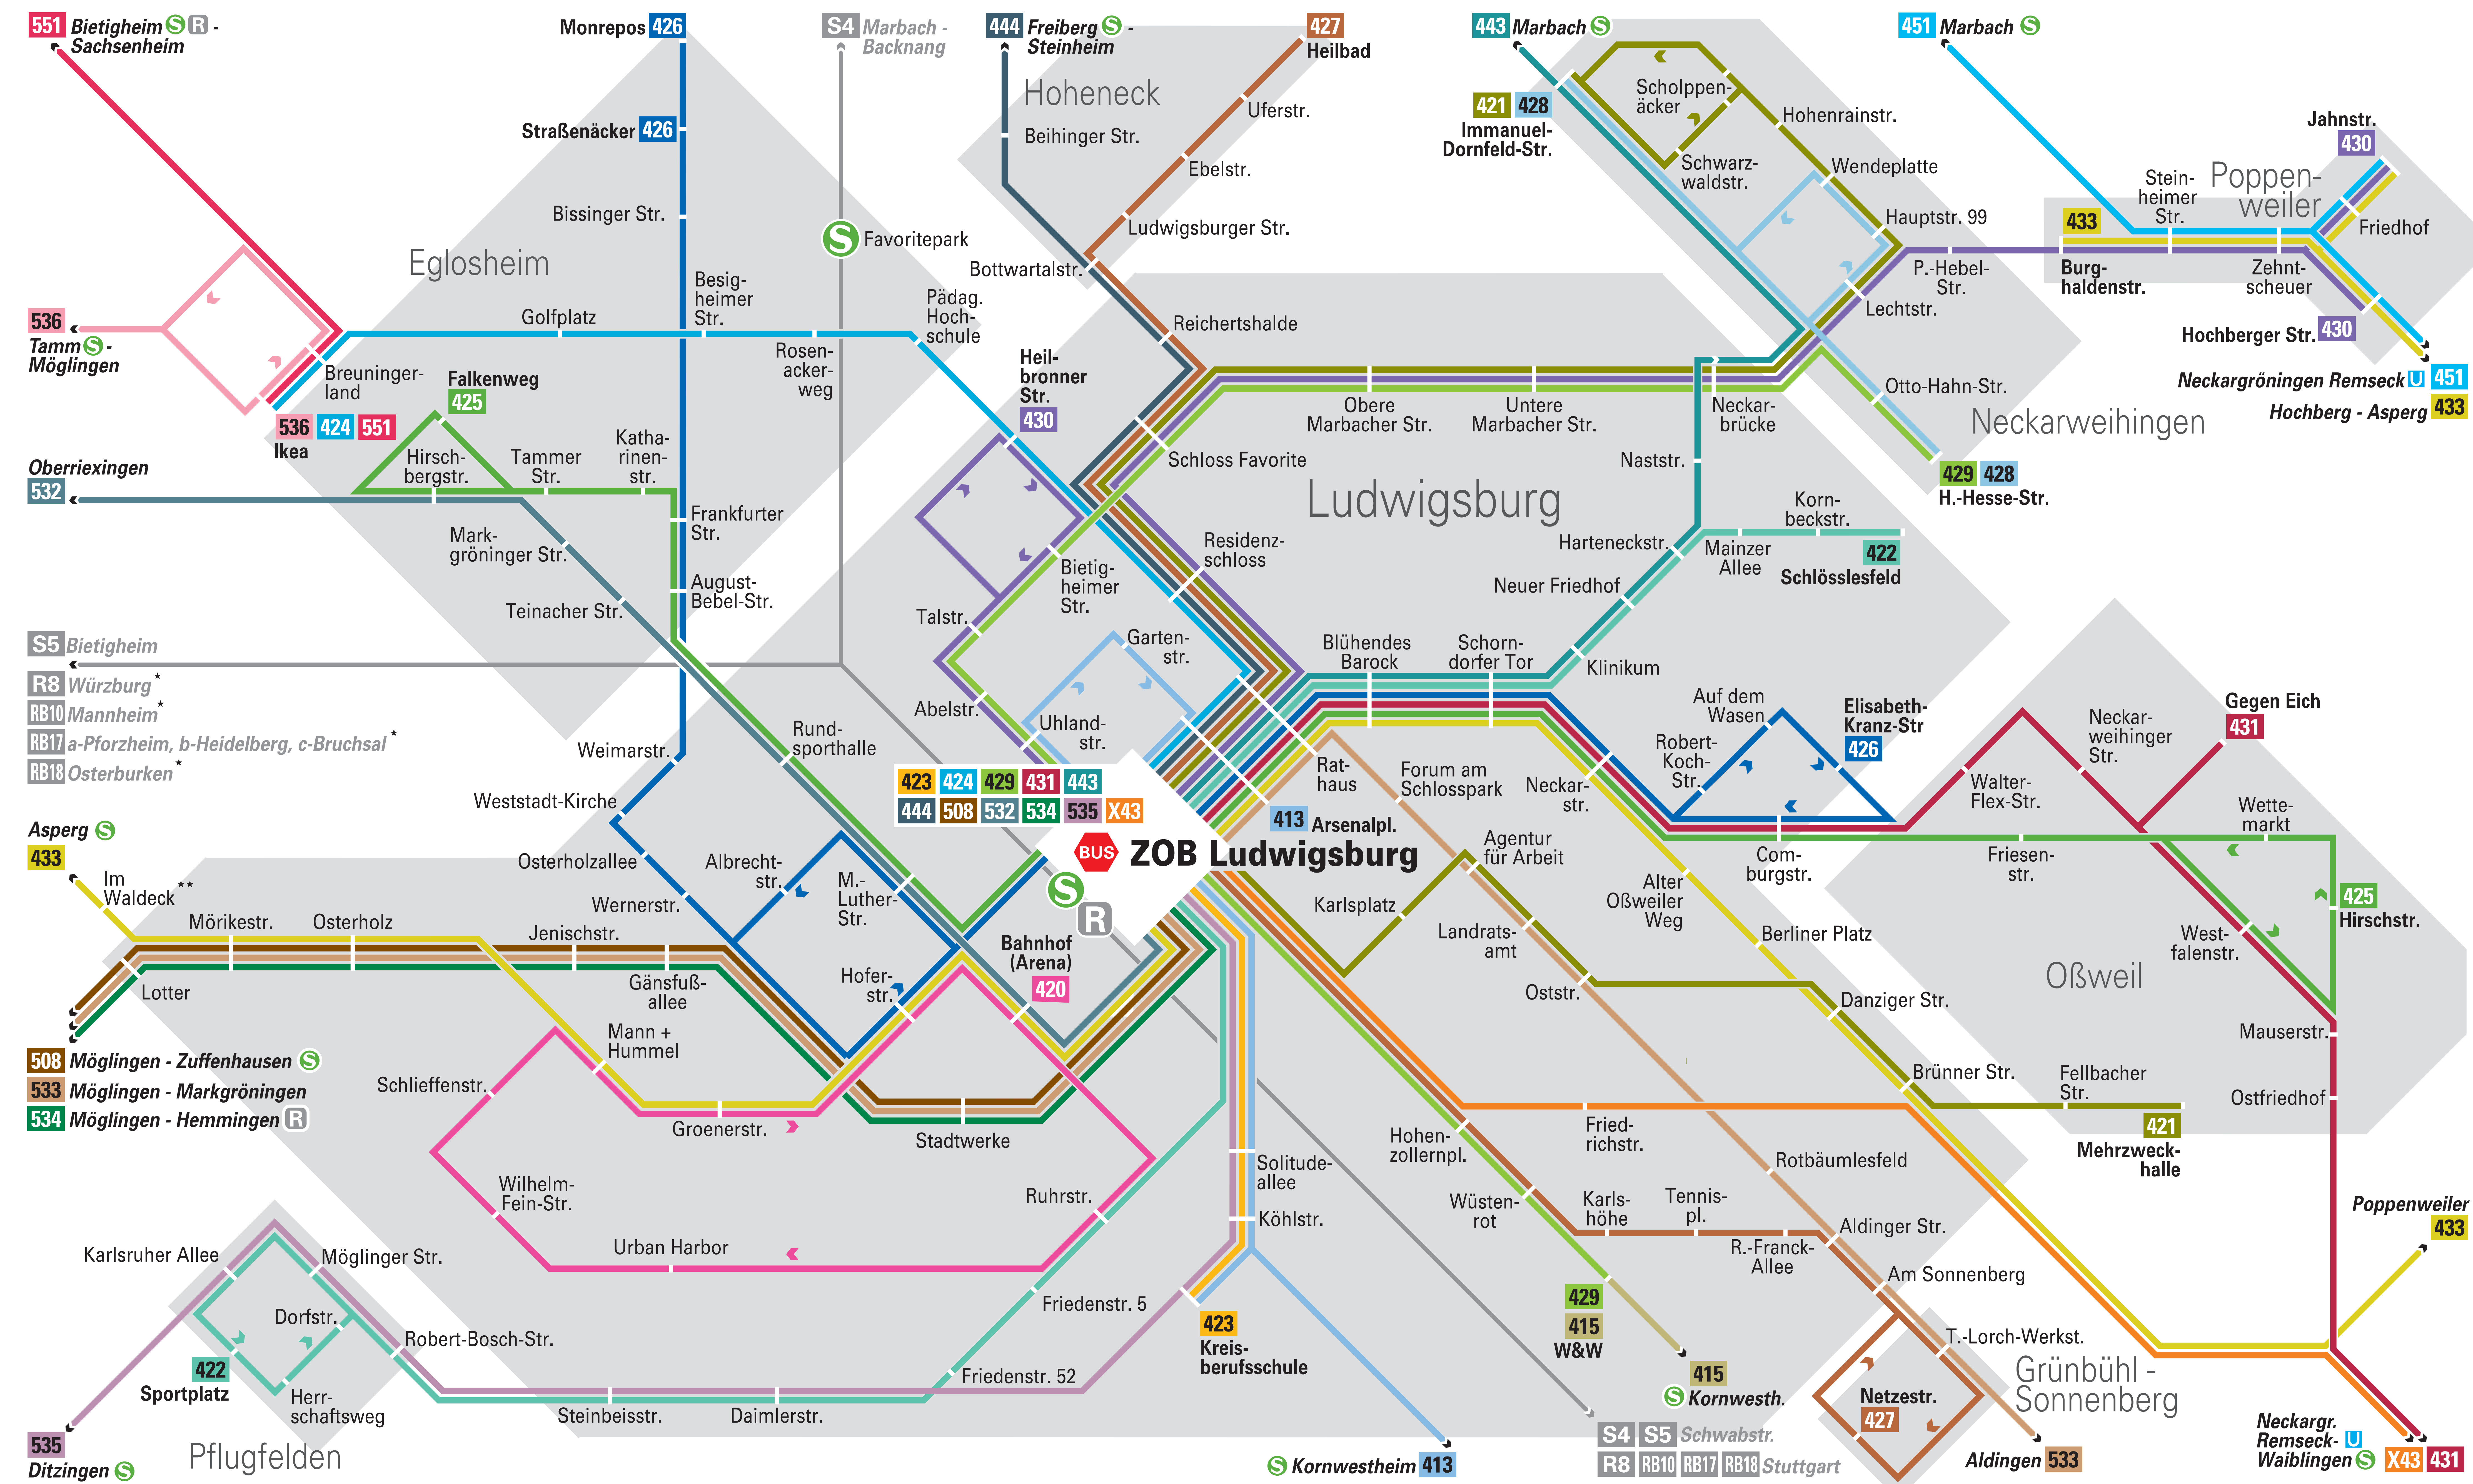

Bus-Liniennetz Stadtgebiet Ludwigsburg

- 413** Ludwigsburg Arsenalplatz - Kornwestheim
- 415** Ludwigsburg W&W - Kornwestheim
- 420** Bahnhof (Arena) - Schlieffenstr. - Bahnhof (Arena)
- 421** Neckarweihingen - Ludwigsburg ZOB - Oststadt - Oßweil-Süd
- 422** Pflugfelden - Ludwigsburg ZOB - Schlösslesfeld
- 423** Ludwigsburg ZOB - Kreisberufsschule
- 424** Ludwigsburg ZOB - Pädagogische Hochschule - Breuningerland - IKEA
- 425** Eglosheim - Ludwigsburg ZOB - Oßweil
- 426** (Monrepos) / Eglosheim Straßenäcker - Ludwigsburg ZOB - Elisabeth-Kranz-Str.
- 427** Grünbühl - Ludwigsburg ZOB - Hoheneck
- 428** Neckarweih. Hermann-Hesse-Straße - Neckarweih. Immanuel-Dornfeld-Str.
- 429** Ludwigsburg W&W - ZOB - Talstraße - Neckarweihingen H.-Hesse-Str.
- 430** Ludwigsburg Heilbronner Str. - ZOB - Poppenweiler
- 431** Ludwigsburg ZOB - Neckargröningen Remseck (- Hegnach - Waiblingen)
- 433** Asperg - Ludwigsburg ZOB - Hochberg (- Bittenfeld) - Hochdorf - Poppenweiler
- 443** Ludwigsburg ZOB - Neckarweihingen - Marbach(N)
- 444** Ludwigsburg ZOB - Freiberg - Pleidelsheim - Steinheim
- 451** Marbach - Poppenweiler - Neckargröningen Remseck
- 508** Ludwigsburg ZOB - Möglingen - Stammheim - Zuffenhausen
- 532** Ludwigsburg ZOB - Asperg - Markgröningen - Oberriexingen - Sachsenheim
- 533** Aldingen - Ludwigsburg - Möglingen - Markgröningen
- 534** Ludwigsburg ZOB - Möglingen - Schwieberdingen - Hemmingen
- 535** Ludwigsburg ZOB - Möglingen - Münchingen - Ditzingen
- 536** Breuningerland - Tamm (- Möglingen)
- 551** (Breuningerland) - Bietigheim ZOB - Sachsenheim
- X43** Ludwigsburg ZOB - Neckargröningen Remseck - Hegnach - Waiblingen

- S4** Backnang - Marbach - Schwabstraße
- S5** Bietigheim - Schwabstraße