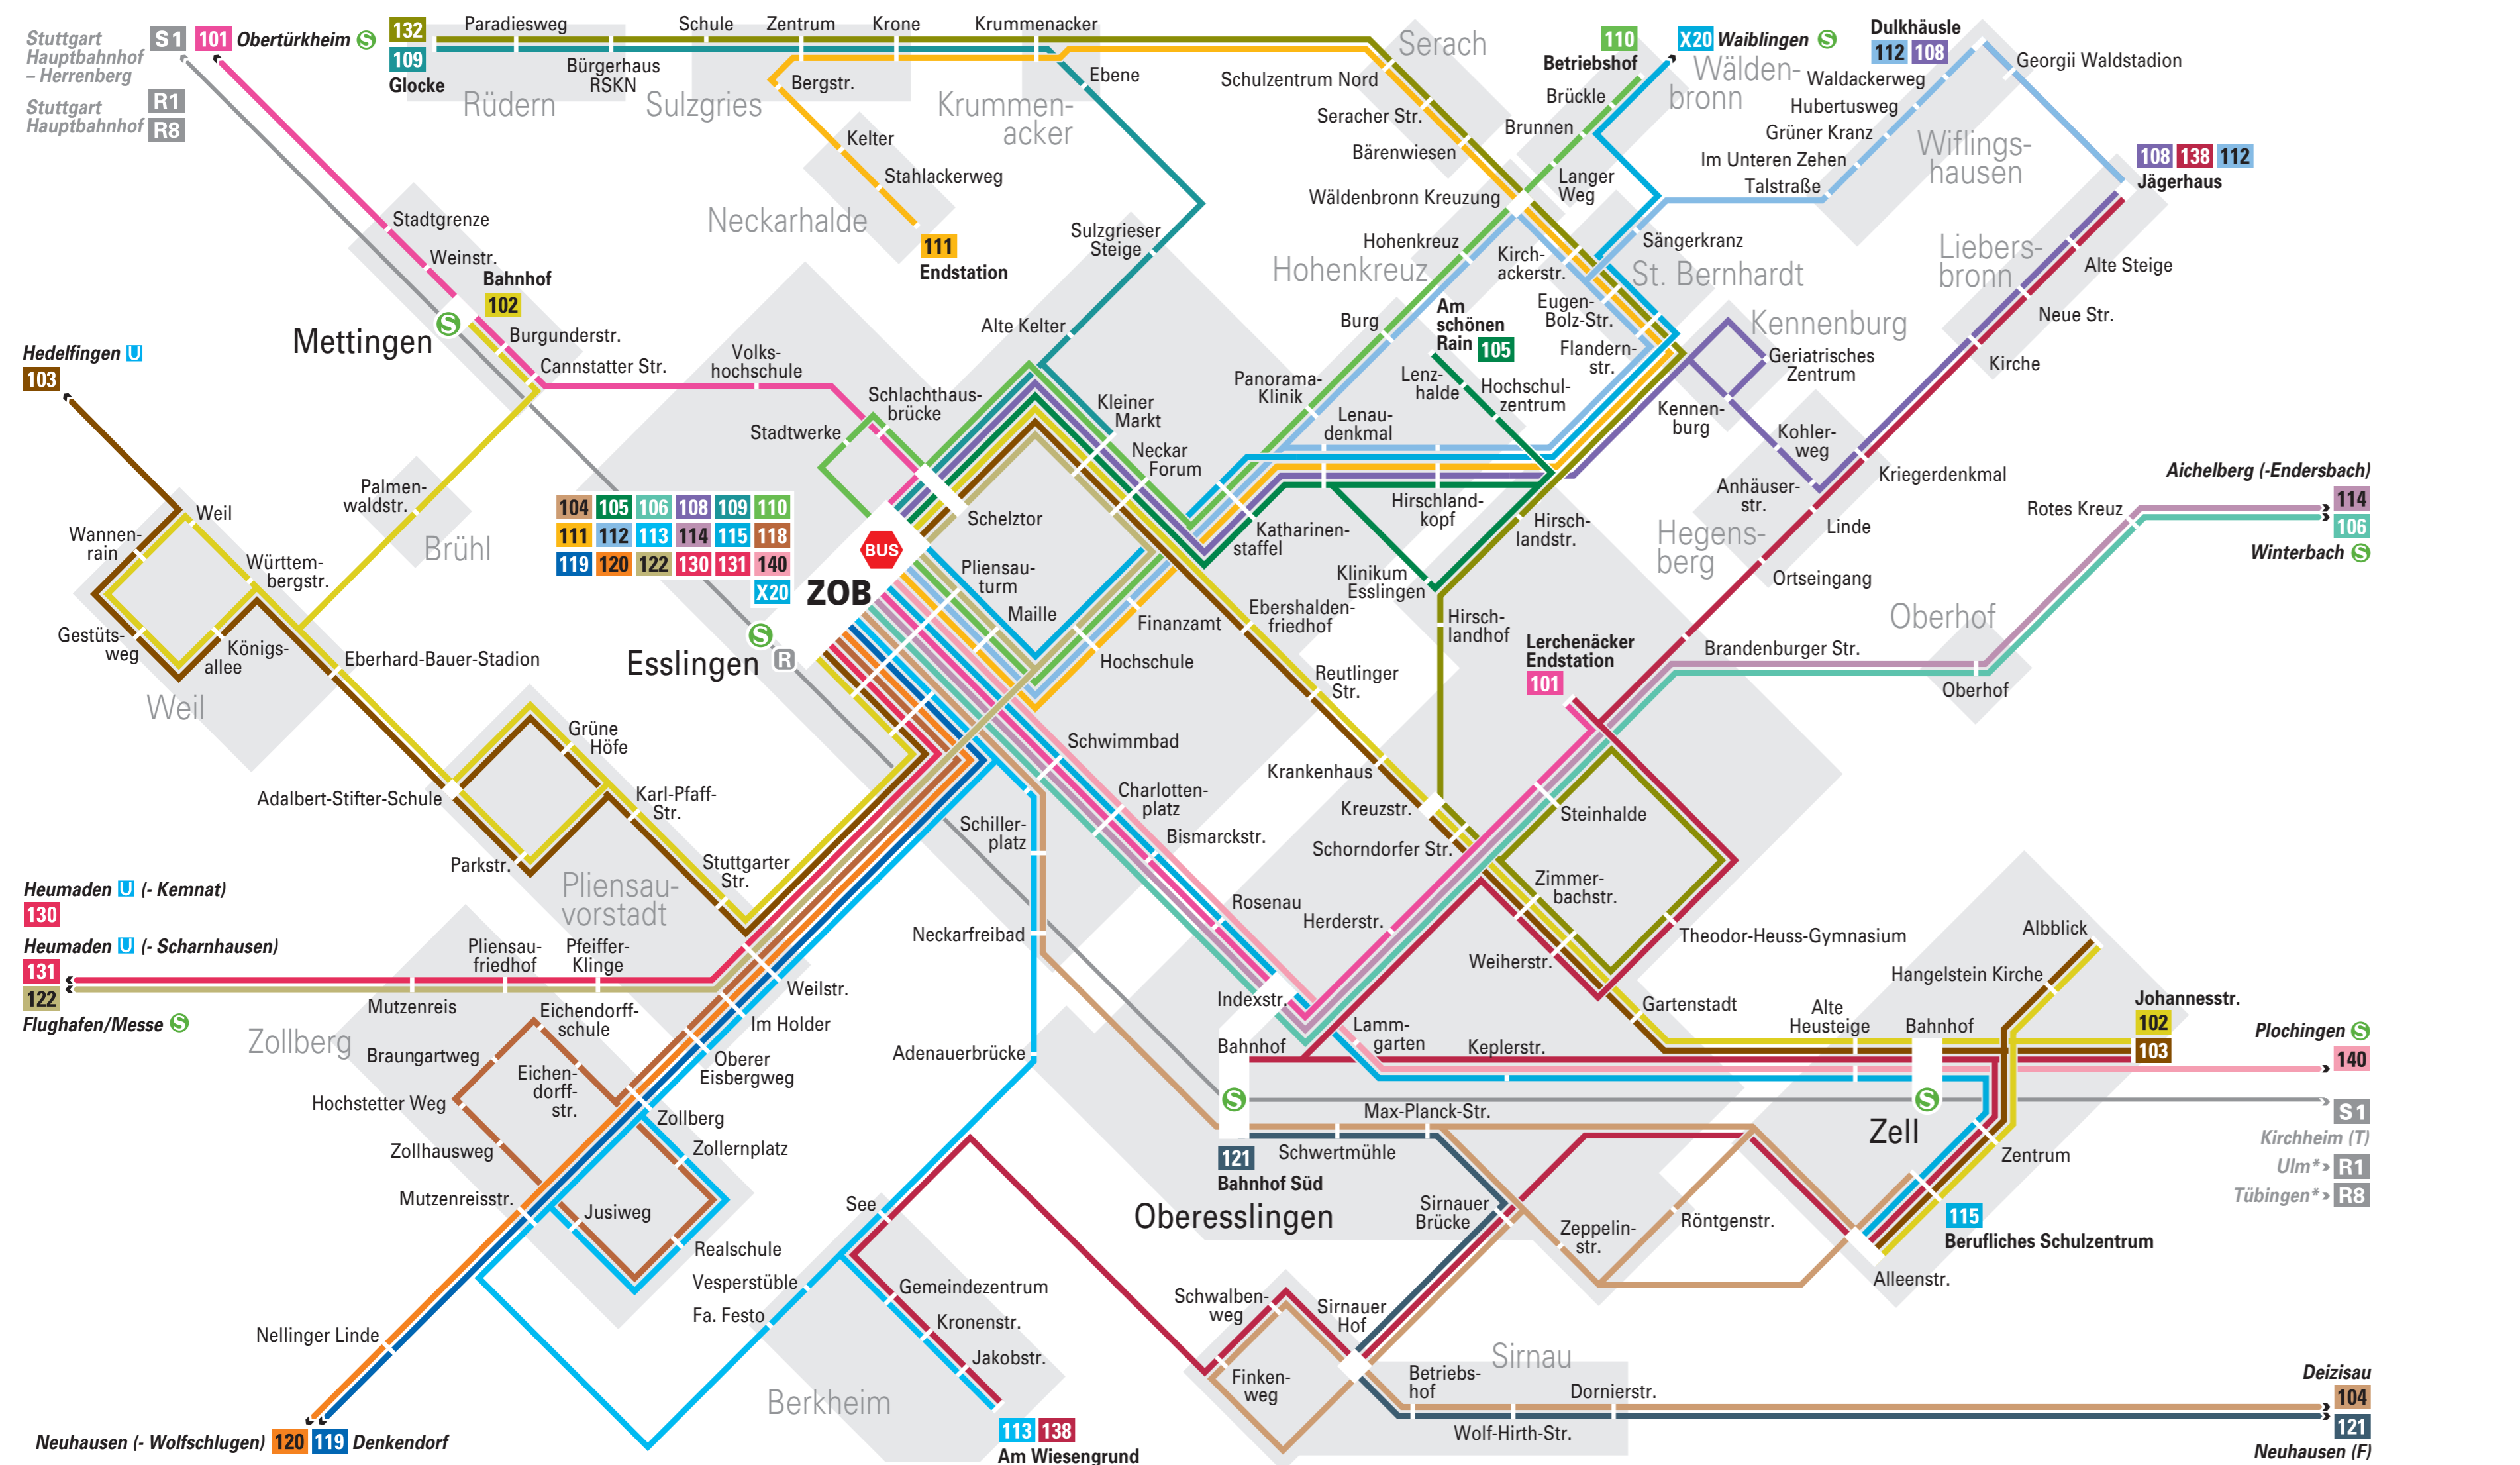

# Bus-Liniennetz Esslingen

- 101** Lerchenäcker - ZOB - Obertürkheim Bf
- 102** Zell - ZOB - Weil - Mettingen
- 103** Zell - ZOB - Weil - Hedelfingen
- 104** ZOB - Industriegebiet - Sirnau- Deizisau
- 105** ZOB - Klinikum Esslingen - Am schönen Rain
- 106** ZOB - Baltmannsw. - Hohengehren - Winterbach
- 108** ZOB - Jägerhaus (- Dulkhäusle)
- 109** ZOB - Sulzgries - Rüdern
- 110** ZOB - Hohenkreuz - Wäldenbronn
- 111** ZOB - St. Bernhard - Serach - Sulzgries - Neckarhalde
- 112** ZOB (- Hohenkreuz) - Dulkhäusle (- Jägerhaus)
- 113** ZOB - Zollberg/Adenauerbrücke - Berkheim
- 114** ZOB - Lobenrot - Krummhardt - Aichelberg (-Endersbach)
- 115** ZOB - Oberesslingen - Zell
- 118** ZOB - Pliensauvorstadt - Zollberg
- 119** ZOB - Nellingen - Denkendorf
- 120** ZOB - Nellingen - Neuhausen (- Wolfschlugen)
- 121** Oberesslingen - Denkendorf - Neuhausen
- 122** ZOB - Scharnhausen - Flughafen/Messe
- 130** ZOB - Ruit - Heumaden (- Kemnat)
- 131** ZOB - Ruit - Heumaden (- Scharnhausen)
- 132** Oberesslingen - ST. Bernhard - Serach - Sulzgries - Rüdern
- 138** Jägerhaus - Oberesslingen - Zell - Sirnau - Berkheim
- 140** ZOB - Altbach - Plochingen
- X20** ZOB - Stetten - Rommelshausen - Waiblingen
- S1** Herrenberg - Stuttgart - Plochingen - Kirchheim (T)
- R1** Stuttgart - Plochingen - Göppingen - Ulm\*
- R8** Stuttgart - Plochingen - Tübingen\*