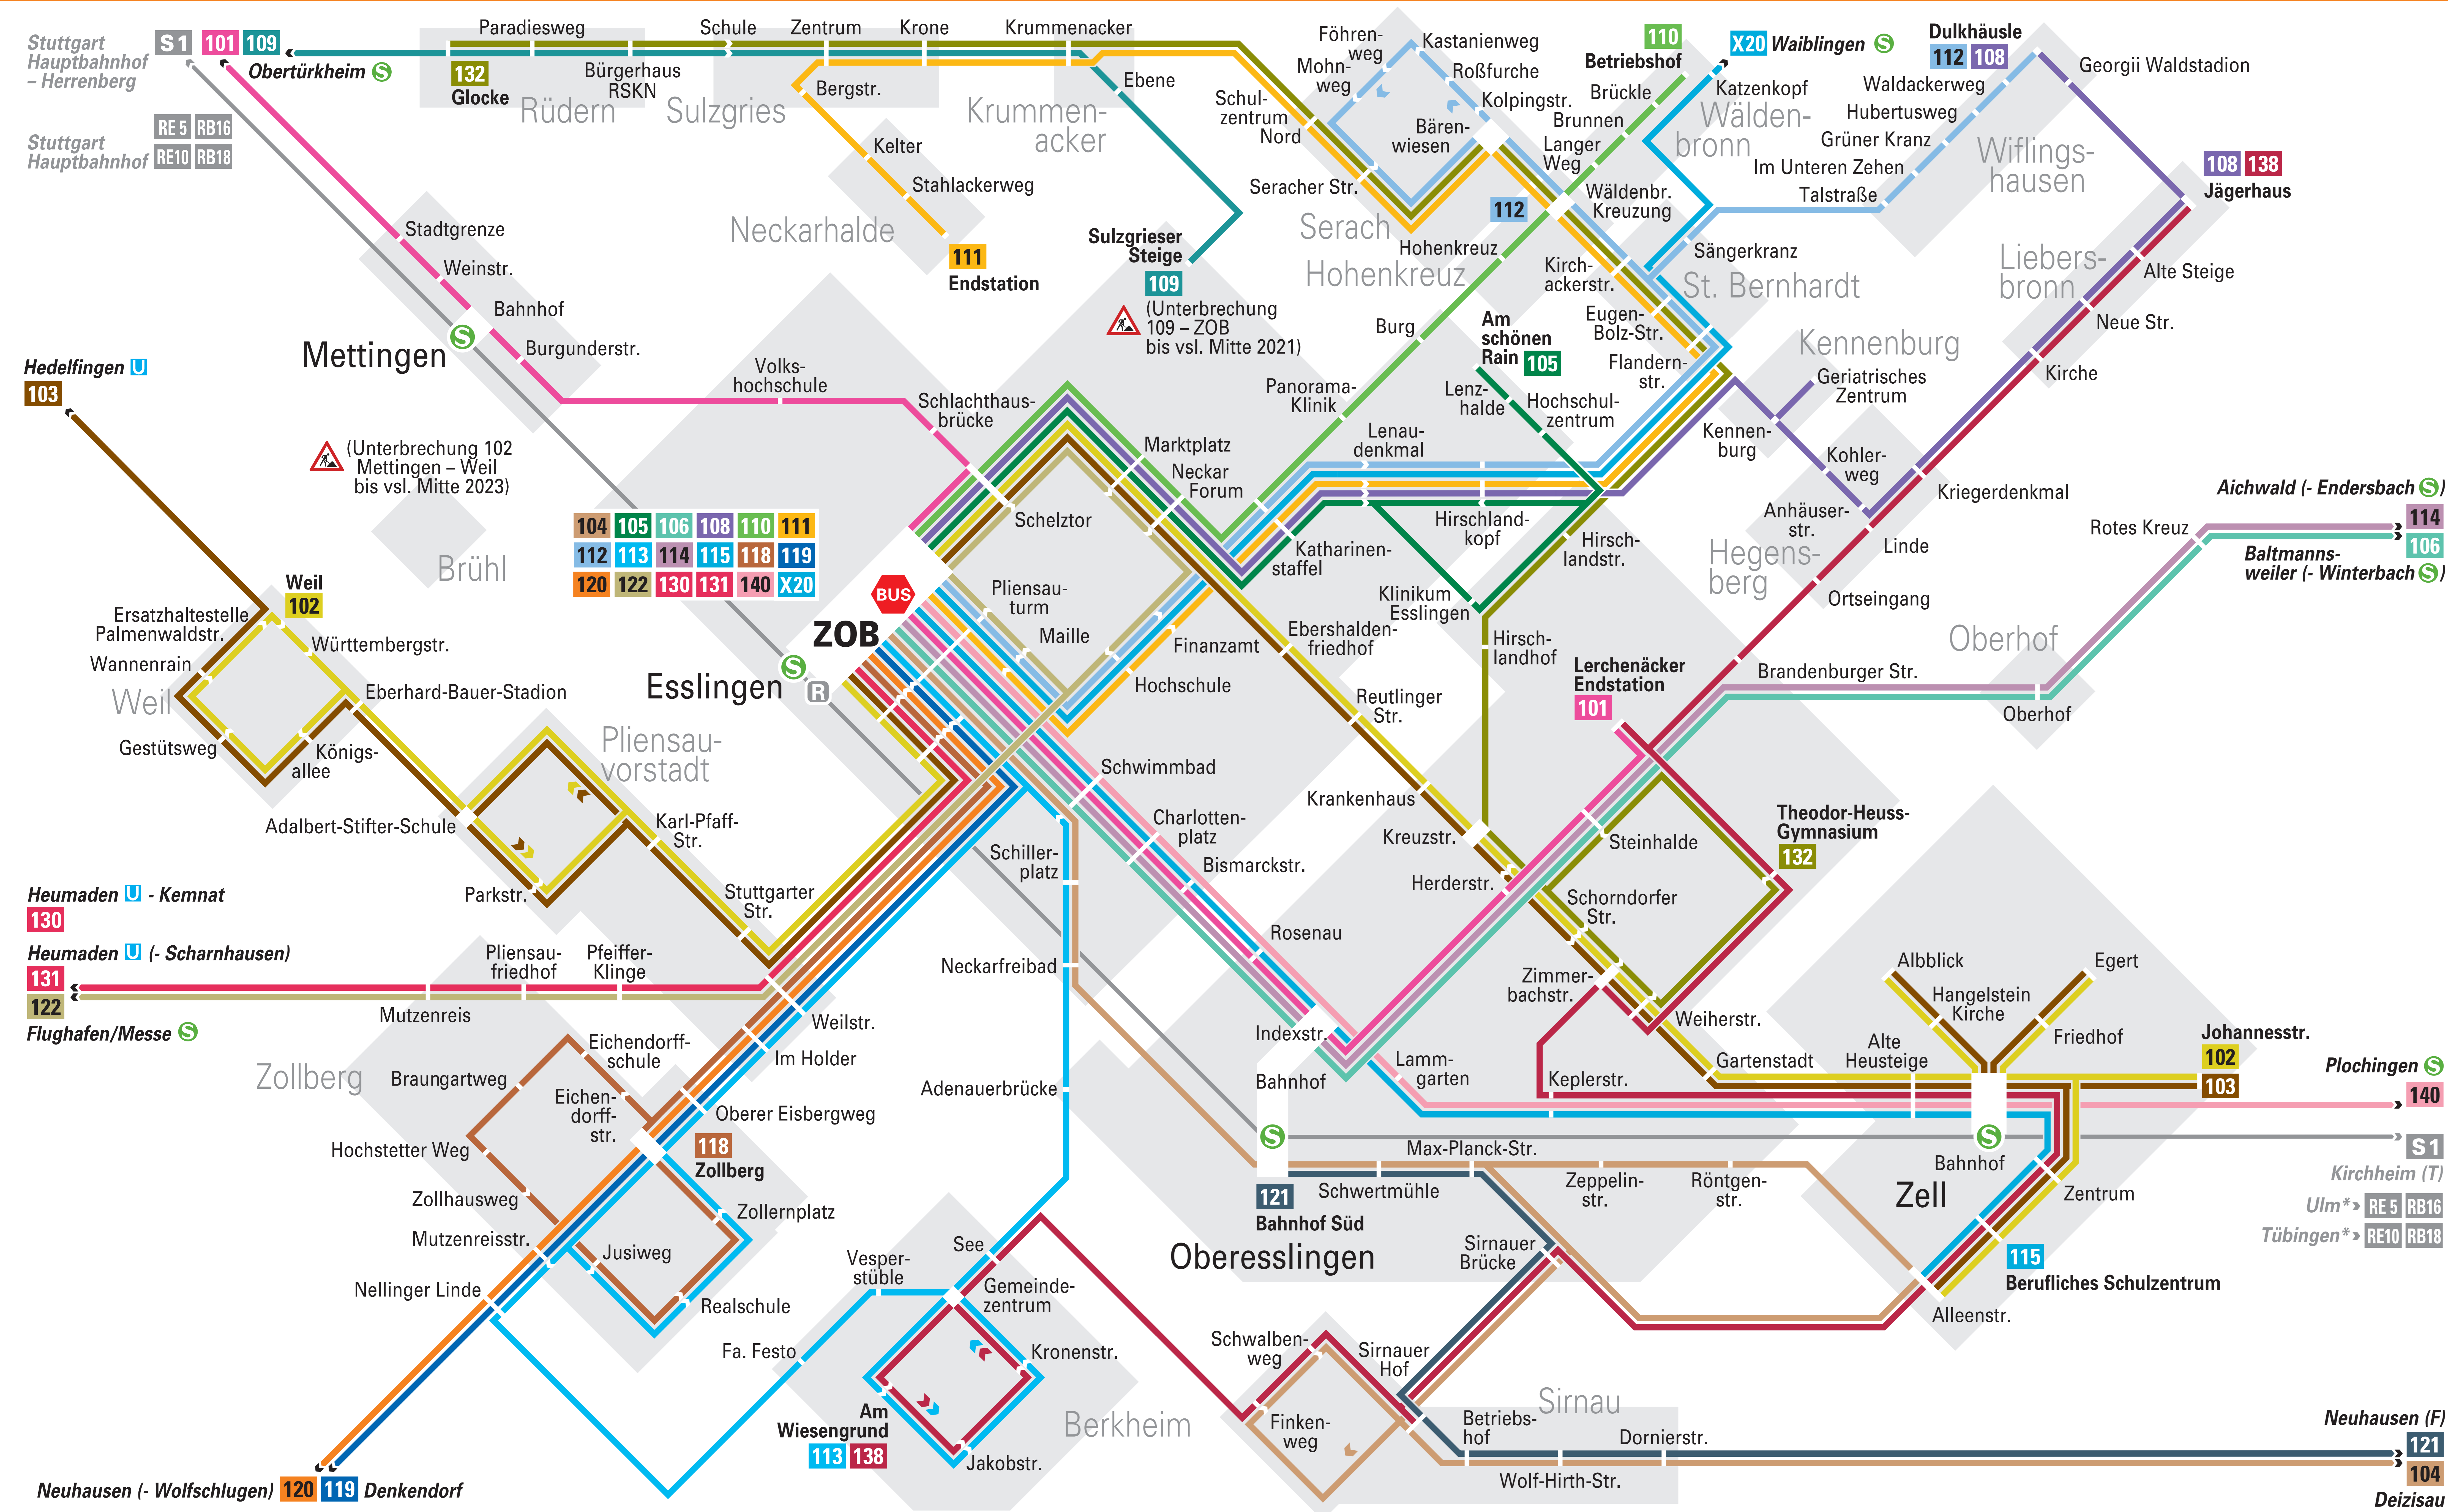

Bus-Liniennetz Esslingen

- 101** Lerchenäcker - ZOB - Obertürkheim Bf
- 102** Zell - ZOB - Weil
- 103** Zell - ZOB - Weil - Hedelfingen
- 104** ZOB - Industriegebiet - Sirnau- Deizisau
- 105** ZOB - Klinikum Esslingen - Am schönen Rain
- 106** ZOB - Baltmannsw. - Hohengehren (- Winterbach)
- 108** ZOB - Jägerhaus (- Dulkhäusle)
- 109** Sulzgrieser Steige - Rüdern - Obertürkheim Bf
- 110** ZOB - Hohenkreuz - Wäldenbronn
- 111** ZOB - St. Bernhard - Serach - Sulzgries - Neckarhalde
- 112** (ZOB / Serach -) Hohenkreuz - Dulkhäusle
- 113** ZOB - Zollberg/Adenauerbrücke - Berkheim
- 114** ZOB - Aichwald (- Beutelsbach - Endersbach)
- 115** ZOB - Oberesslingen - Zell
- 118** ZOB - Pliensauvorstadt - Zollberg
- 119** ZOB - Nellingen - Denkendorf
- 120** ZOB - Nellingen - Neuhausen (- Wolfschlugen)
- 121** Oberesslingen - Denkendorf - Neuhausen
- 122** ZOB - Scharnhausen - Flughafen/Messe
- 130** ZOB - Ruit - Heumaden - Kemnat
- 131** ZOB - Ruit - Heumaden (- Scharnhausen)
- 132** Oberesslingen - St. Bernhard - Serach - Sulzgries - Rüdern
- 138** Jägerhaus - Oberesslingen - Zell - Sirnau - Berkheim
- 140** ZOB - Altbach - Plochingen
- X20** ZOB - Stetten - Rommelshausen - Waiblingen
- S1** Herrenberg - Stuttgart - Plochingen - Kirchheim (T)
- RE 5 RB16** Stuttgart - Plochingen - Göppingen - Ulm*
- RE10 RB18** Stuttgart - Plochingen - Tübingen*